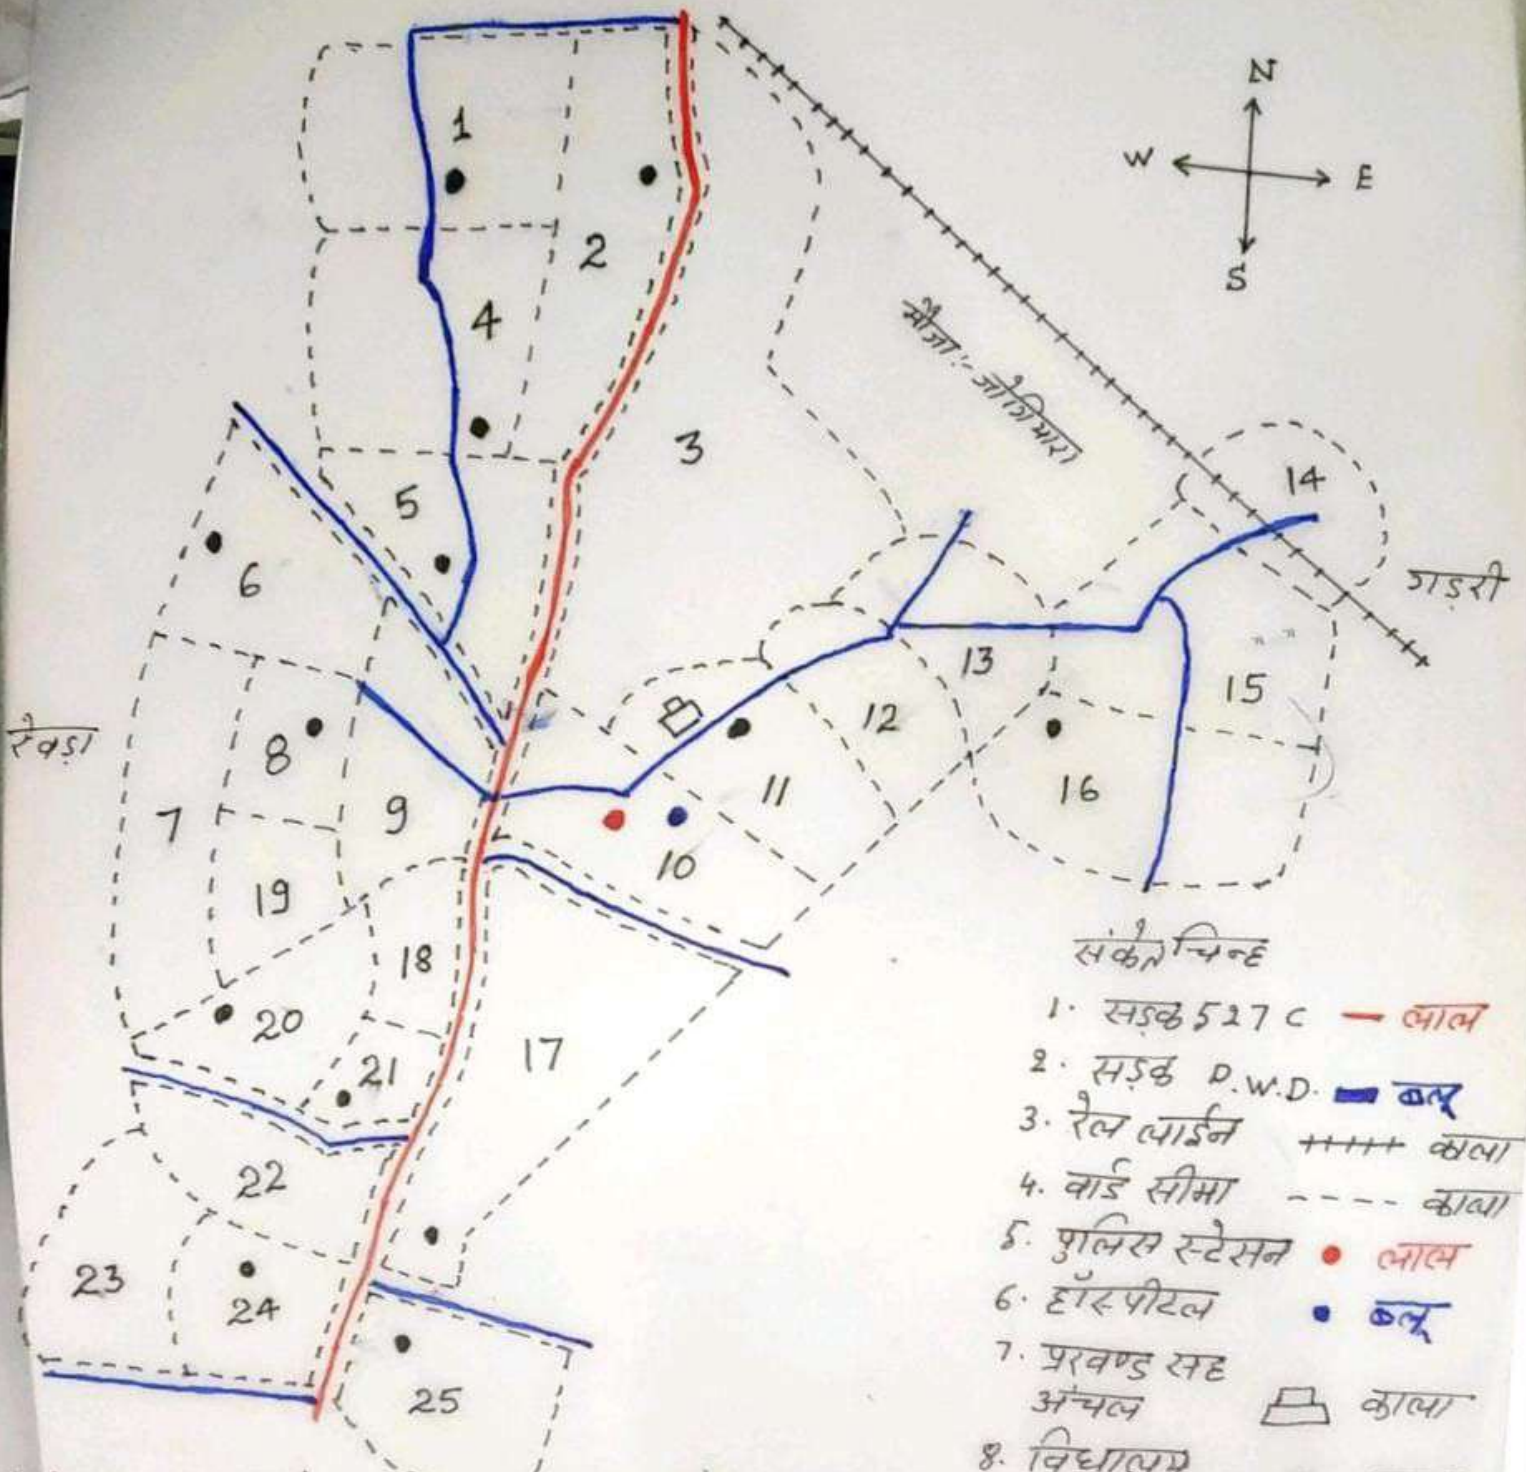

नगर पारिषद - जाल्सा

सहसपुर

संकेत चिन्ह

1. सड़क 527 C — लाल
2. सड़क D.W.D. — नील
3. रेल लाईन + + + + काला
4. वार्ड सीमा - - - - काला
5. पुलिस स्टेशन ● लाल
6. हॉस्पिटल ● नील
7. प्रवण्ड सह अंचल □ काला
8. विद्यालय ● काला

दिनेश कुमार  
अंचल अमीन  
जाल्सा।  
R.O.  
जाल्सा

वि. शंकरा  
19.07.22  
अंचल  
जाल्सा

19.07.22  
BDO Jalsara

उप निरीक्षण पदा  
दरभंगा।

जिला निरीक्षण पदा  
- सह -  
जिला पंचायती, जाल्सा।  
आ. सु. प्र.  
दरभंगा प्रमोदल  
दरभंगा।