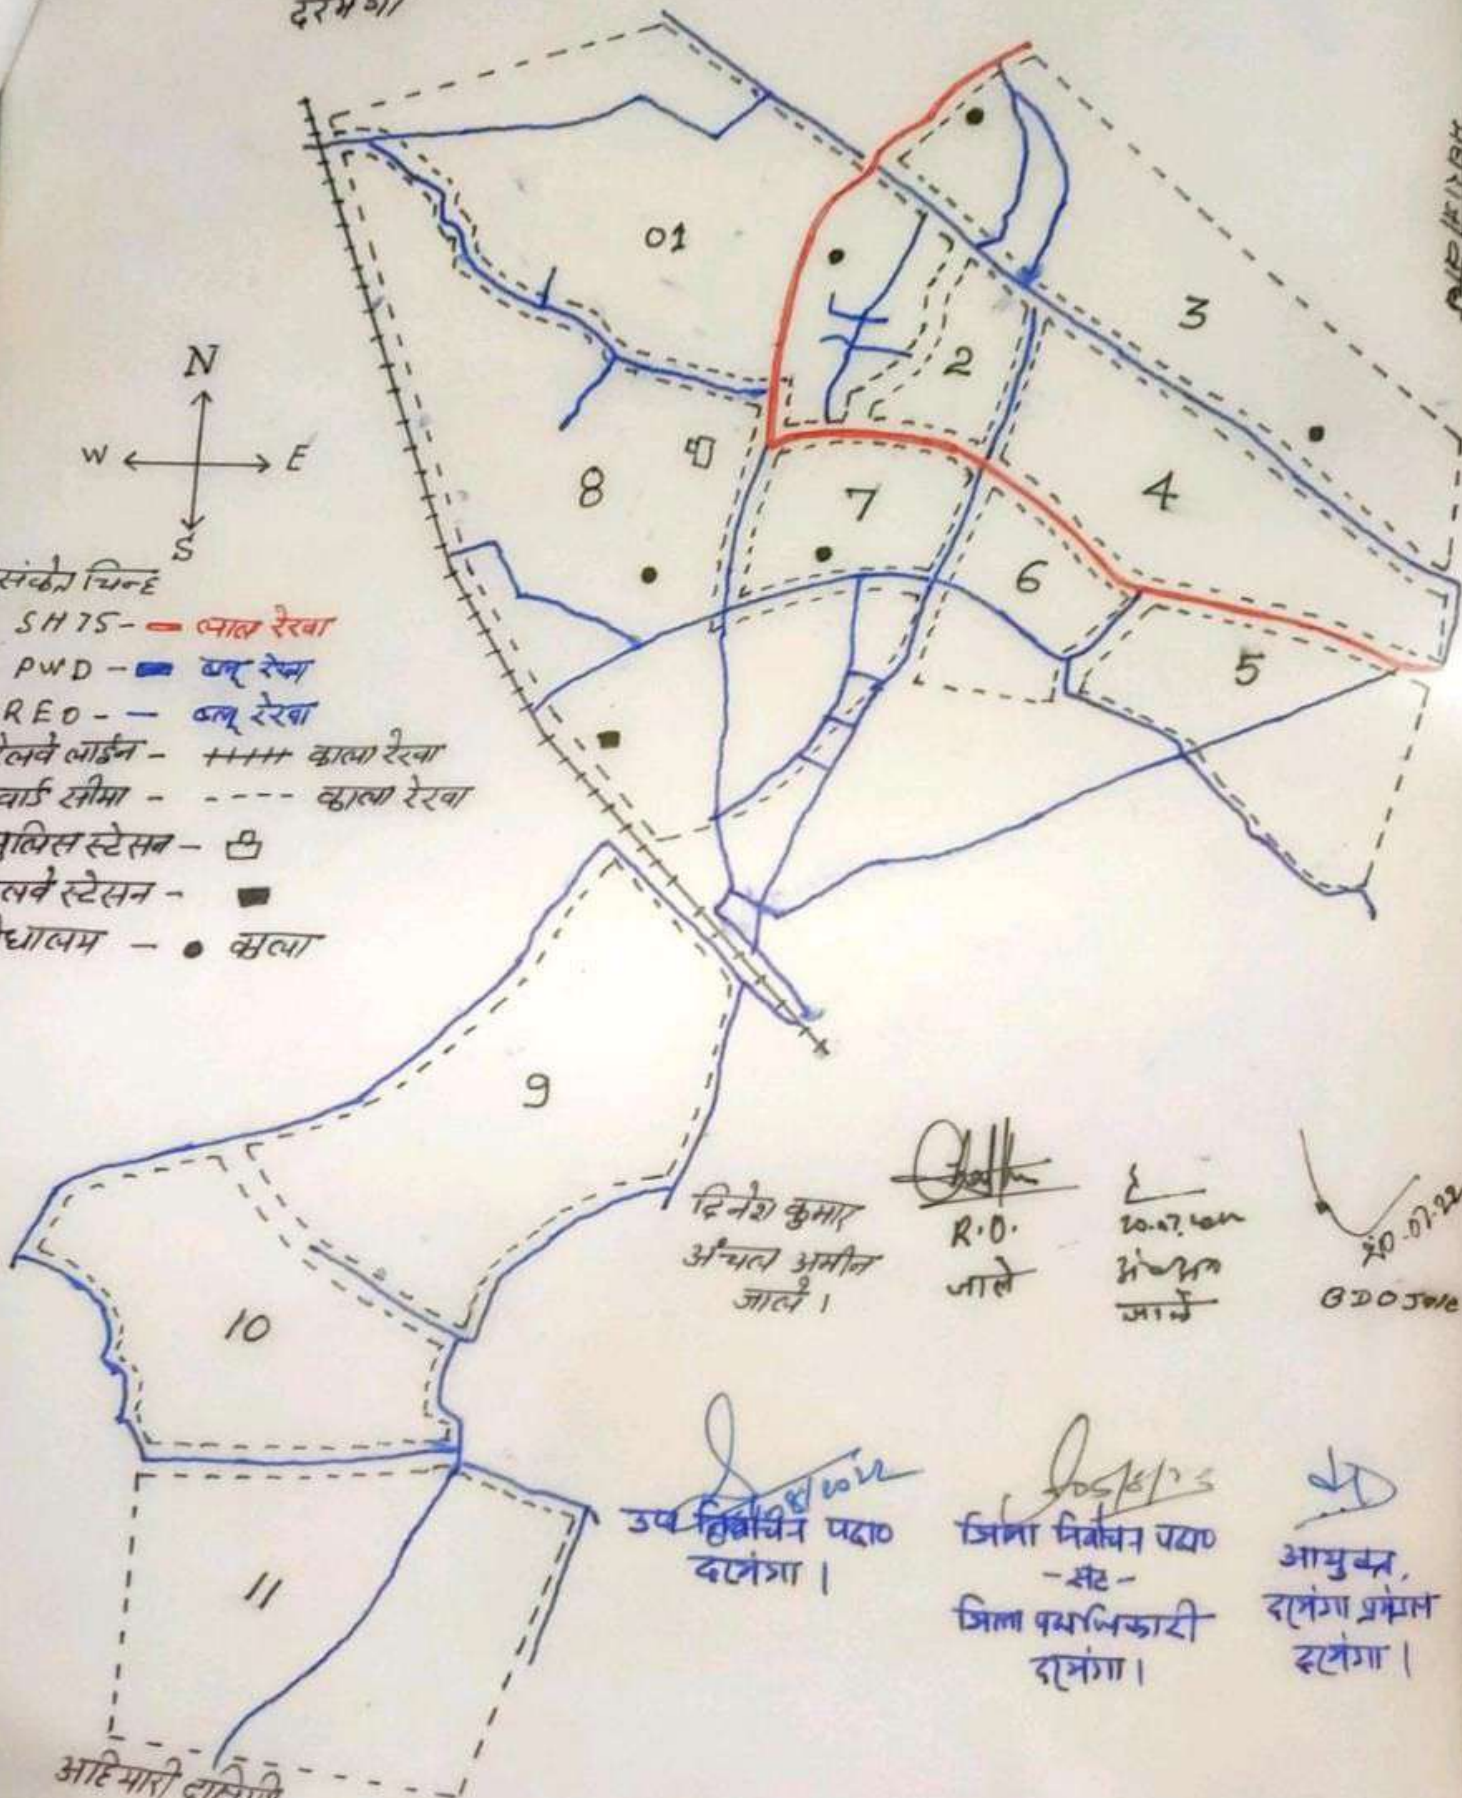

दिलोपट्टी (मधुवनी)

नगर पंचायत कमन्स अहिमारी
दरभंगा सदर
दरभंगा

संकेत चिह्न

- (1) SH 75 - लाल रेखा
- (2) PWD - नीला रेखा
- (3) R.E.O. - काला रेखा
- (4) रेलवे लाईन - + + + + काला रेखा
- (5) वार्ड सीमा - - - - काला रेखा
- (6) पुलिस स्टेशन - □
- (7) रेलवे स्टेशन - ■
- (8) विद्यालय - ● काला

राजी प्रवीण

दिनेश कुमार
अंचल अमीन
जाले ।

[Signature]
R.O.
जाले

20.07.22
अंजना
जाले

20.07.22
BDO Jwal

[Signature]
उप निबंधी पदा
दरभंगा ।

[Signature]
जिला निबंधी पदा
-सदर-
जिला पदाधिकारी
दरभंगा ।

[Signature]
आयुक्त,
दरभंगा प्रभाग
दरभंगा ।

अहिमारी दालीप