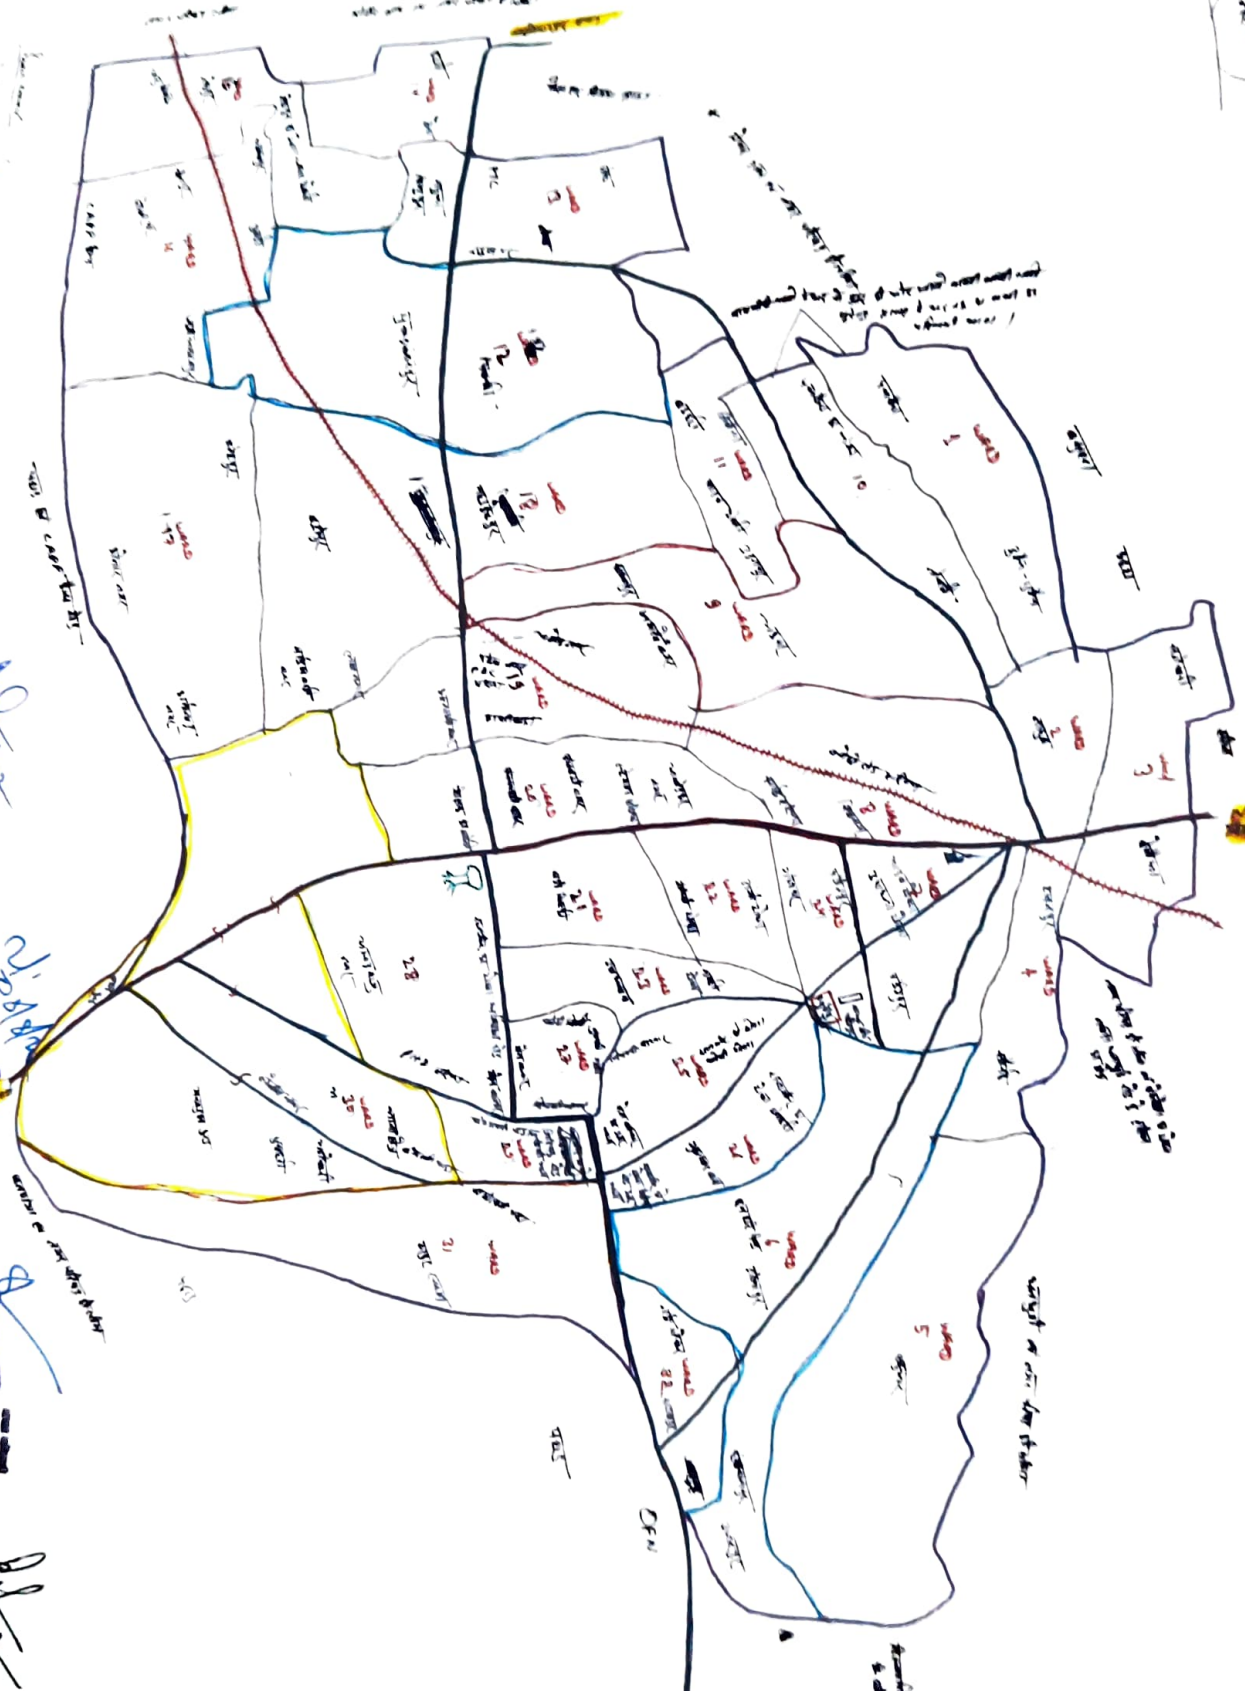

संकेत (संकेत)

जिला नकाशा

वृष सप्ताहता प्रभारी
जिला सामान्य, नानदा

अपर सहायता
नानदा

जिला पदाधिकारी
नानदा

उप प्रभारी
पंचायत राज

उप प्रभारी
पट्टा प्रमंडल, पटना