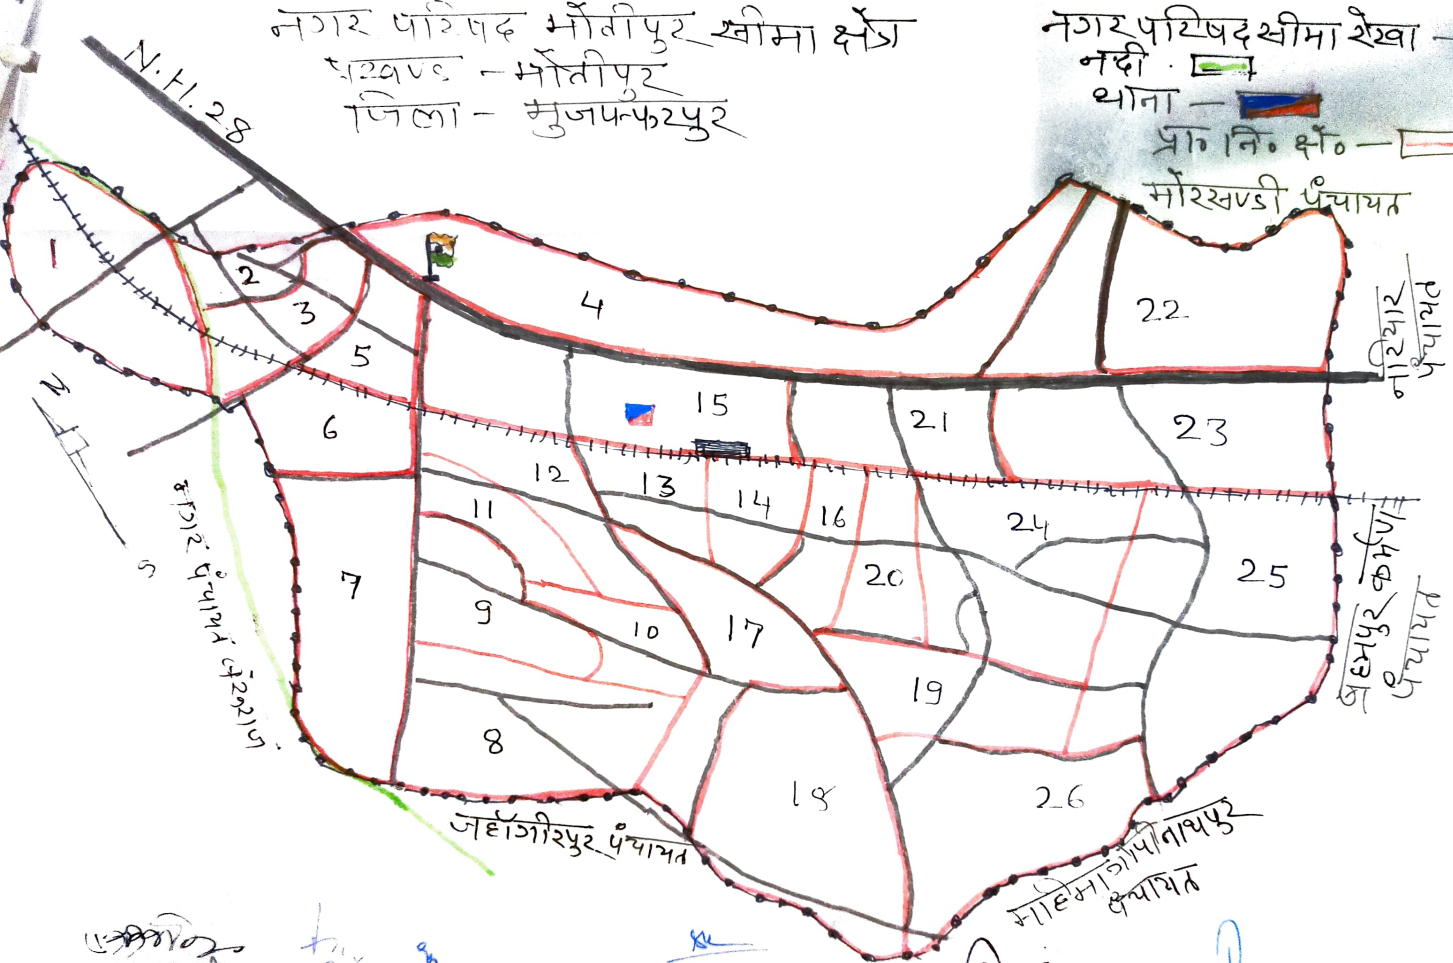

नगर परिषद भौतीपुर खीमा क्षेत्र  
 राज्य - भौतीपुर  
 जिला - मुजफ्फरपुर

नगर परिषद खीमा शेखा - [Symbol]  
 नदी [Symbol]  
 थाना [Symbol]  
 प्रा. नि. क्षेत्र [Symbol]

अ. न. क. च. क.

100

200

D.P.O.  
 Muzaffarpur

उप विकास आयुक्त  
 मुजफ्फरपुर

जिला निर्वाचन पदा (नगरपालिका)  
 सह-बिनाधिकारी, मुजफ्फरपुर

Commissioner  
 TIRHUT DIVISION, MUZAFFARPUR