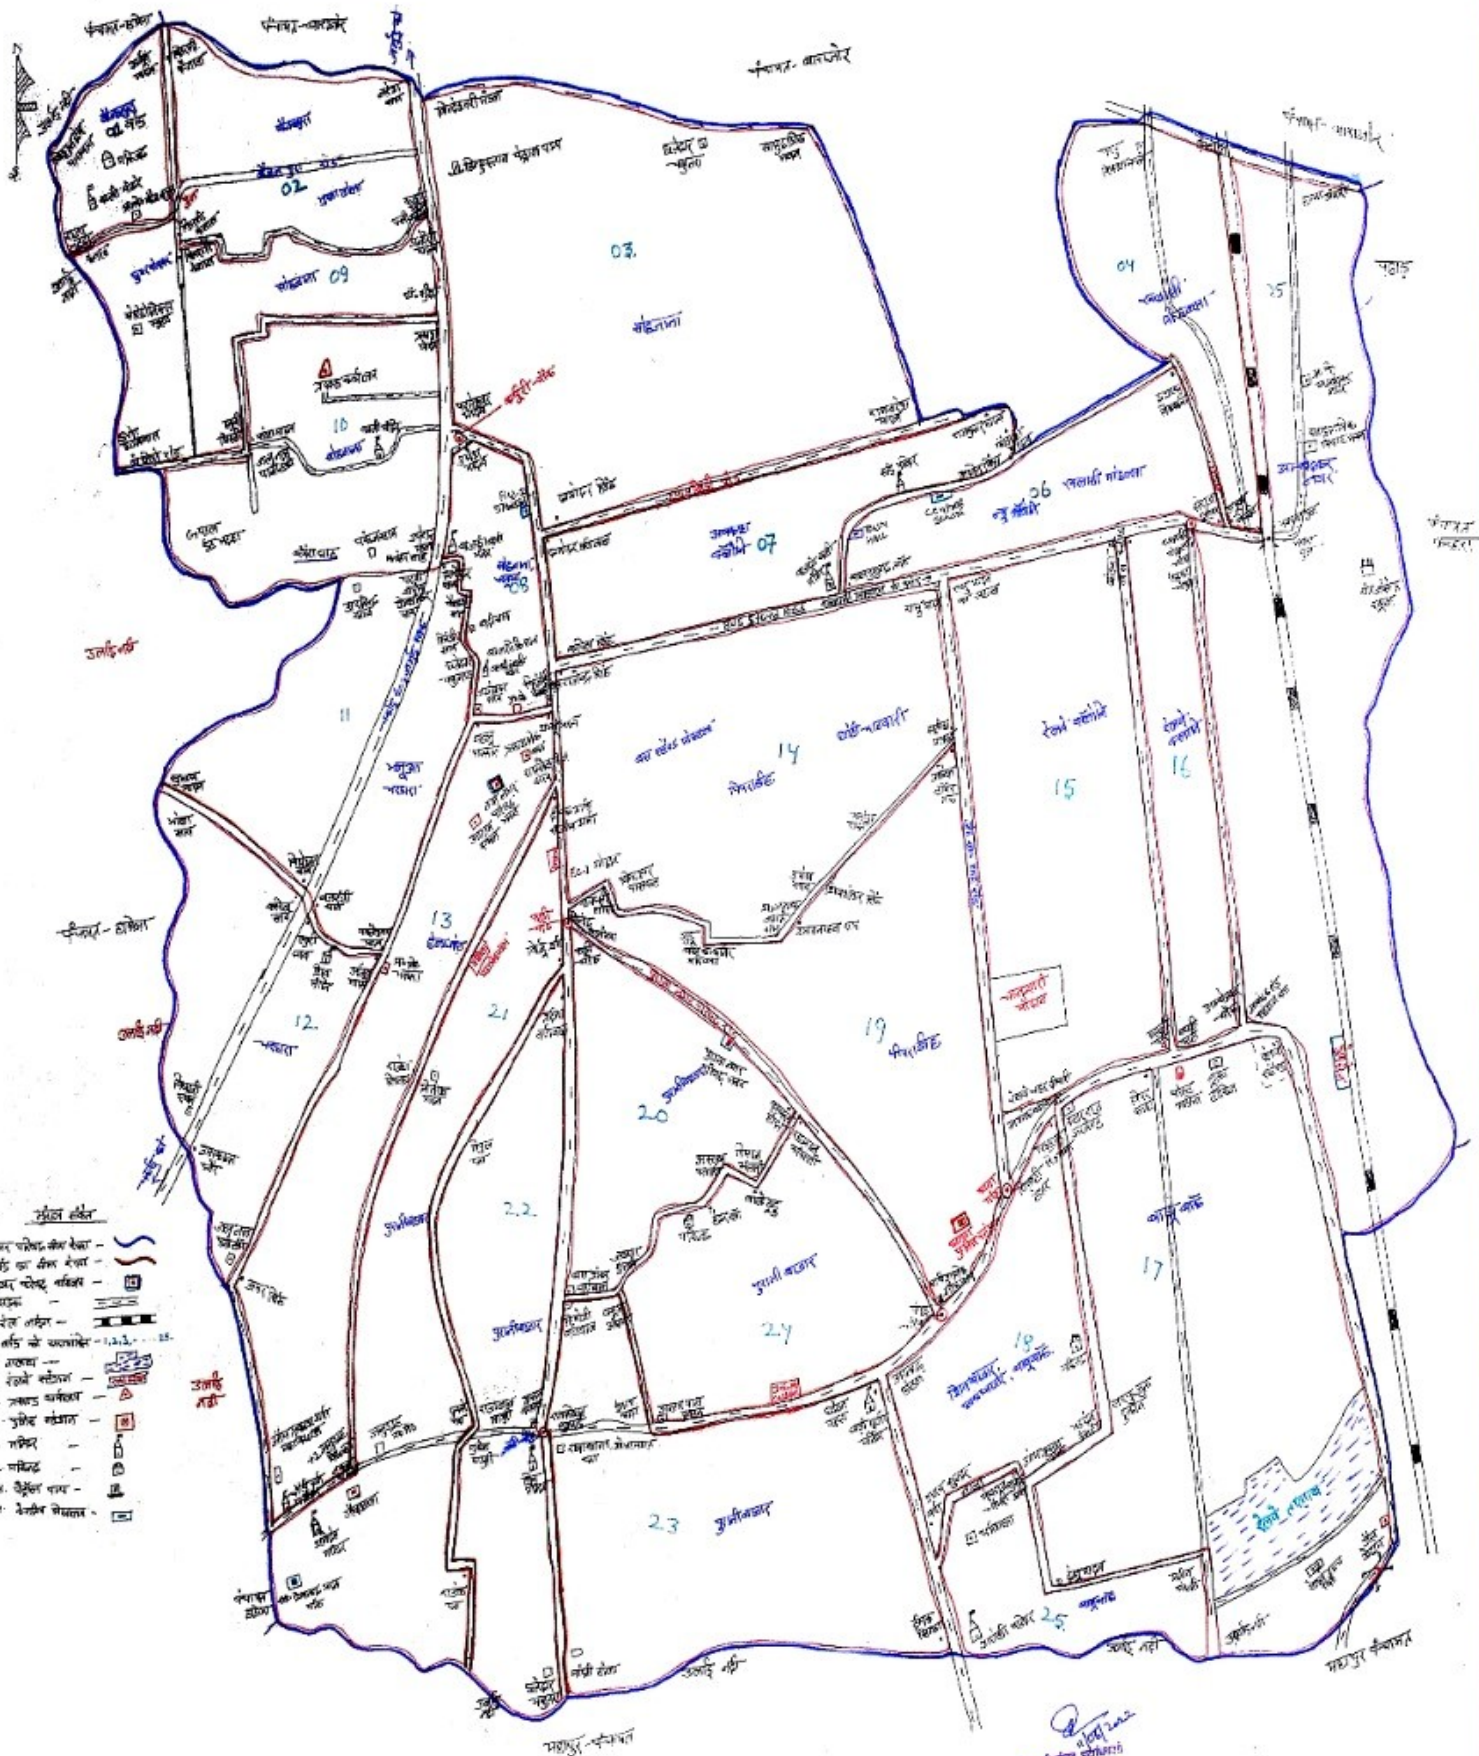

नव जमिन नगर विकास के कानून नगर परिषद के जमीन का नक्शा खोले के आगत हेतु सीमा का तजवीही तस्वीर।

- संकेत तबियत**
1. नगर परिषद की सीमा - [Symbol]
 2. नगर का सीमा देखा - [Symbol]
 3. नगर नकली तबियत - [Symbol]
 4. बाजार - [Symbol]
 5. देहा तबियत - [Symbol]
 6. नगर के कानून - 1, 2, 3, 4, 5 - [Symbol]
 7. नकली - [Symbol]
 8. रामे तबियत - [Symbol]
 9. नकली तबियत - [Symbol]
 10. पुली तबियत - [Symbol]
 11. नकली - [Symbol]
 12. नकली - [Symbol]
 13. नकली - [Symbol]
 14. नकली - [Symbol]

अधीन
 राजस्व सचिव
 नगर परिषद
 नगर नकली तबियत
 नकली तबियत का नक्शा
 नकली तबियत परीक्षण
 नकली तबियत

नगर विकास
 नगर परिषद
 नकली तबियत