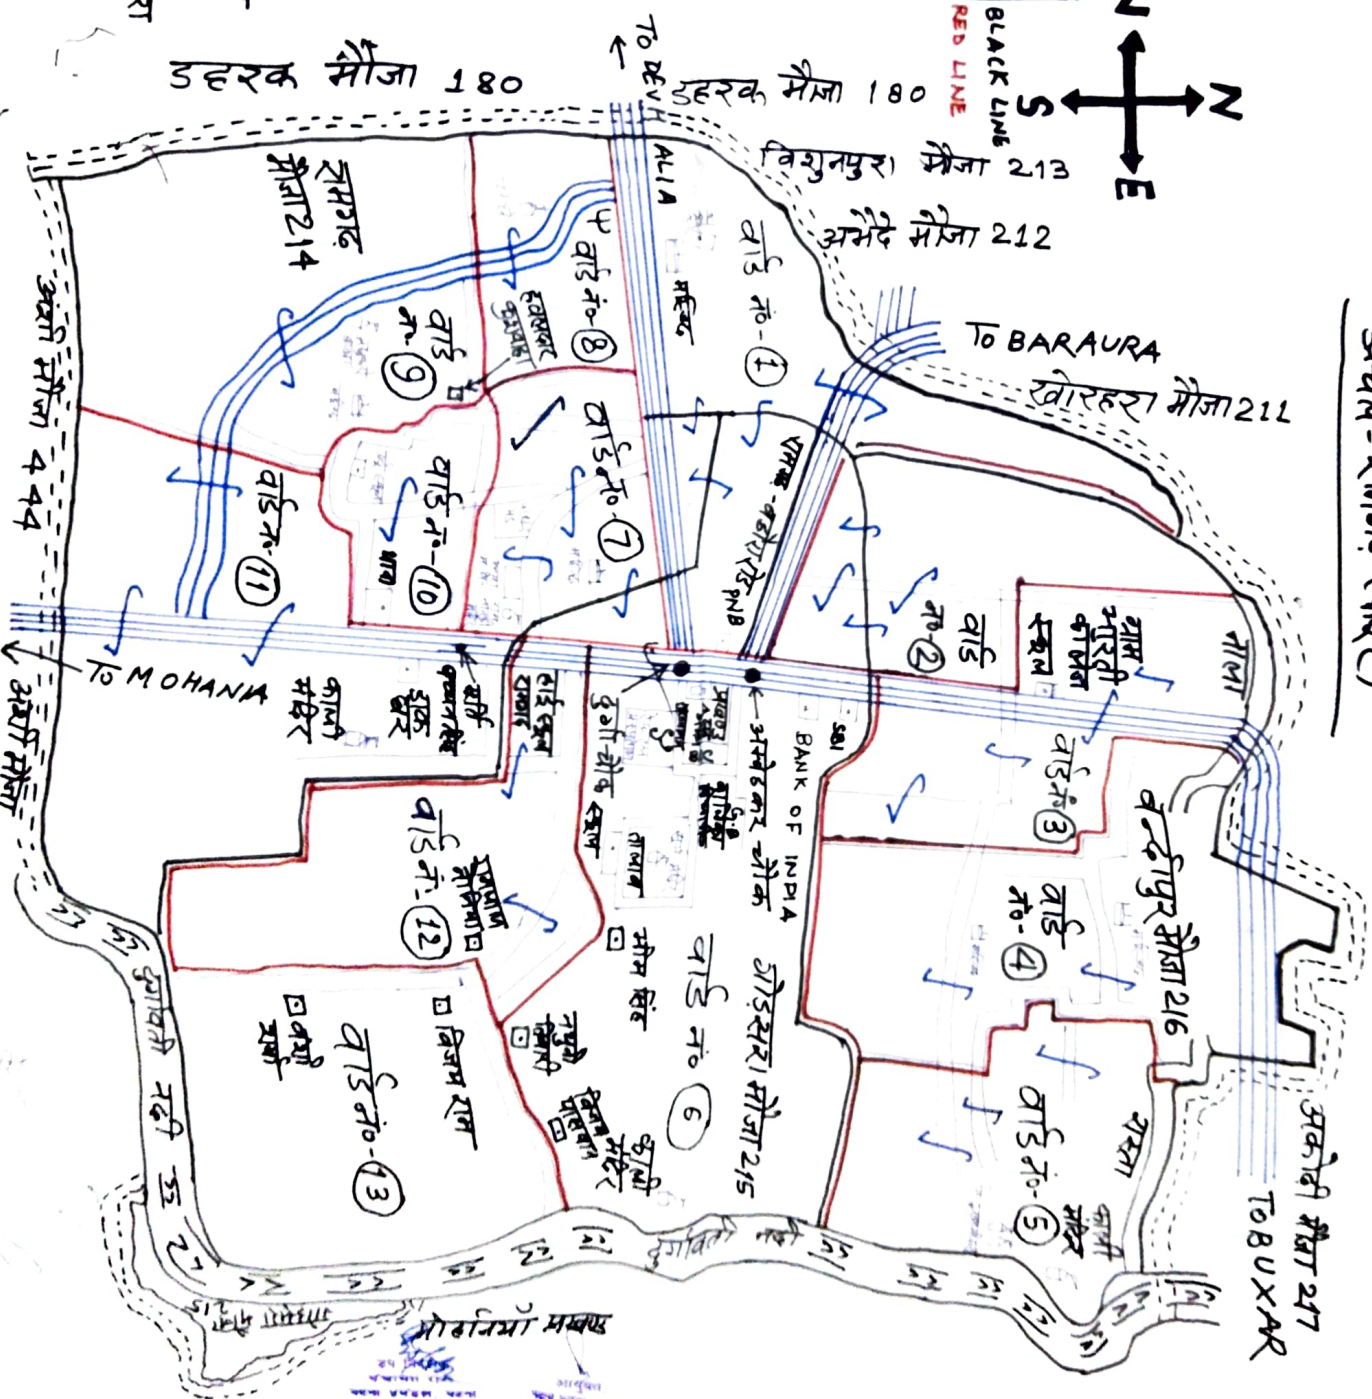

नगर पंचायत रामगढ़ का नजदी नकशा

अंचल - रामगढ़ (क्षेत्र)

सकेत चिह्न

क्र.सं.	नाम	सकेत
1	VILLAGE (MAUZA) BOUNDARY	—
2	WARD BOUNDARY	—
3	NAGAR PANCHAYAT BOUNDARY	—
4	गौड भिजा बक्सर रोड	—
5	रामगढ़ - देवद्वीप रोड	—
6	रामगढ़ - दुर्गावादी रोड	—
7	बादमसत रोड	—
8	PCC पथ	—
9	पुष्कर-सह-मन्नाल दुर्गावादी	—
10	वाड नं०	① ②
11	शेखरल अस्पताल	—
12	विजयी पावर हाउस	—
13	मंदिर	—
14	मस्जिद	—
15	बिरजाधर (चबूत)	—
16	दुर्गावादी नदी	—

उत्तर → अकोदी मौजा
दक्षिण → दुर्गावादी नदी, अक्षी मौजा
पूरब → दुर्गावादी नदी
पश्चिम → खोरहरा, अमोदे, बिजुपुरा
रव डहरक मौजा

नगर पंचायत की खोरहरा

डहरक मौजा 180

खोरहरा मौजा 180

BLACK LINE
RED LINE

बिजुपुरा मौजा 213

अमोदे मौजा 212

TO BARAURA

खोरहरा मौजा 211

अकोदी मौजा 217
TO BUXAR

अंचल/पंचायत/काशी
रामगढ़
पुष्कर अंचल/पंचायत/काशी
रामगढ़
काशी/पंचायत/काशी
रामगढ़
बिजुपुरी पंचायत/काशी
रामगढ़
बिजुपुरी पंचायत/काशी
रामगढ़