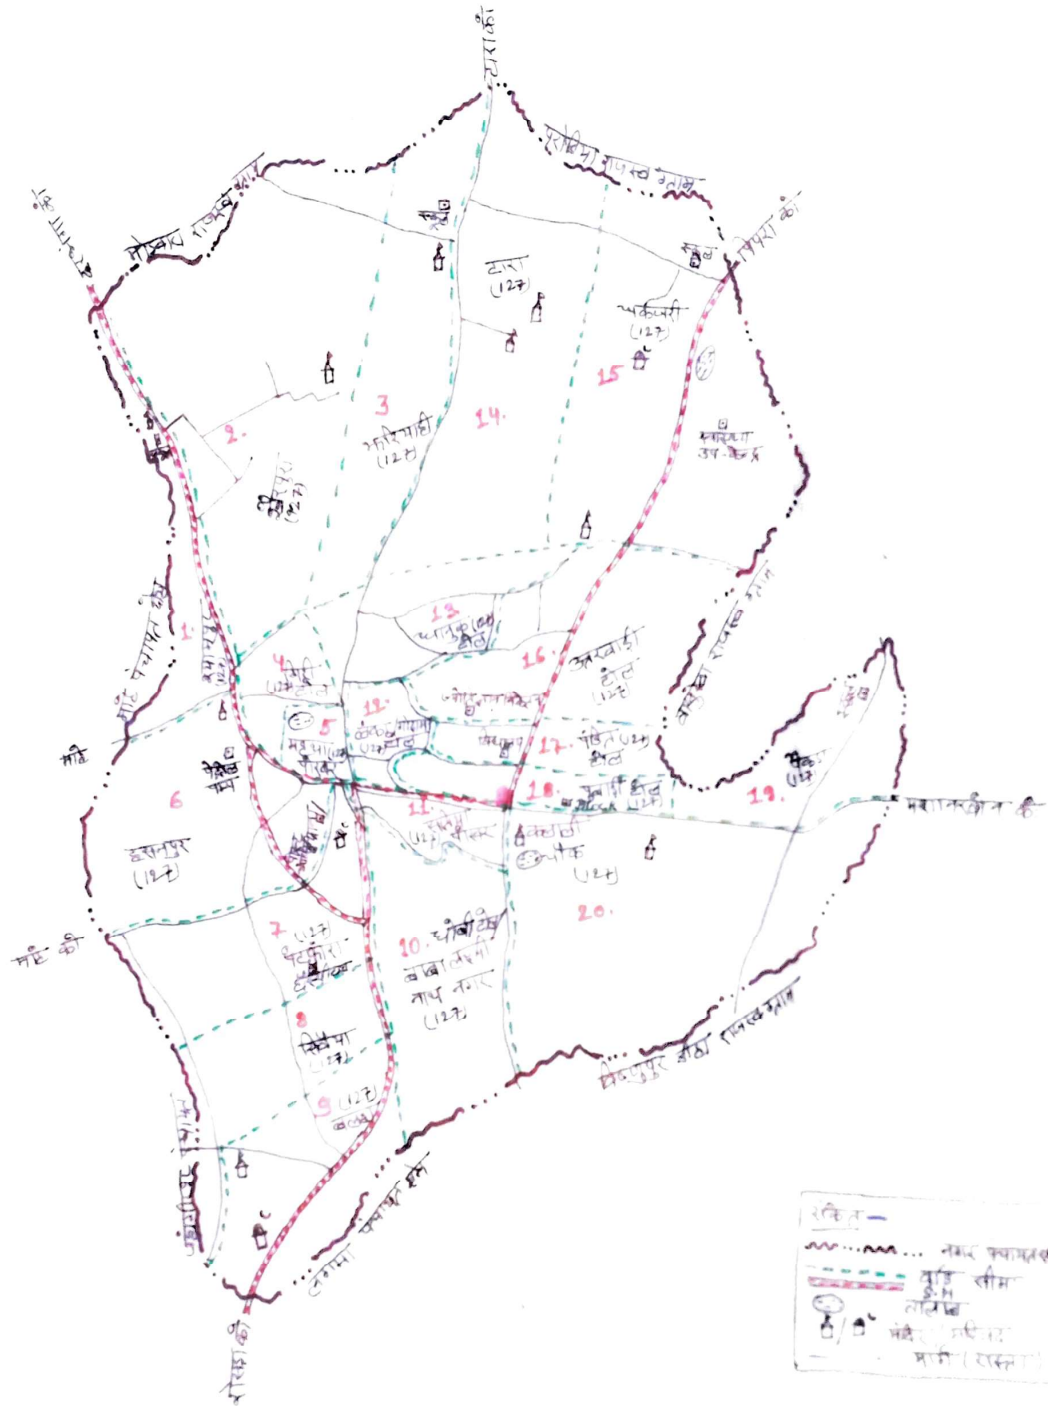

नगर पंचायत सिविका (नजरी मानचित्र)
सिविका (127)

आयुक्त
हरमंगा प्रमंडल, दरभंगा

बकल कुमार
अंचल जमीन
मिस्त्री

अंनलु भार्गव
सिविका

प्र.स.पदा
सिविका

अयुक्त अधिकारी
नगर (सिविका)

उप निरीक्षण पदाधिकारी
समस्तीपुर

नगरपालिका
दरभंगा