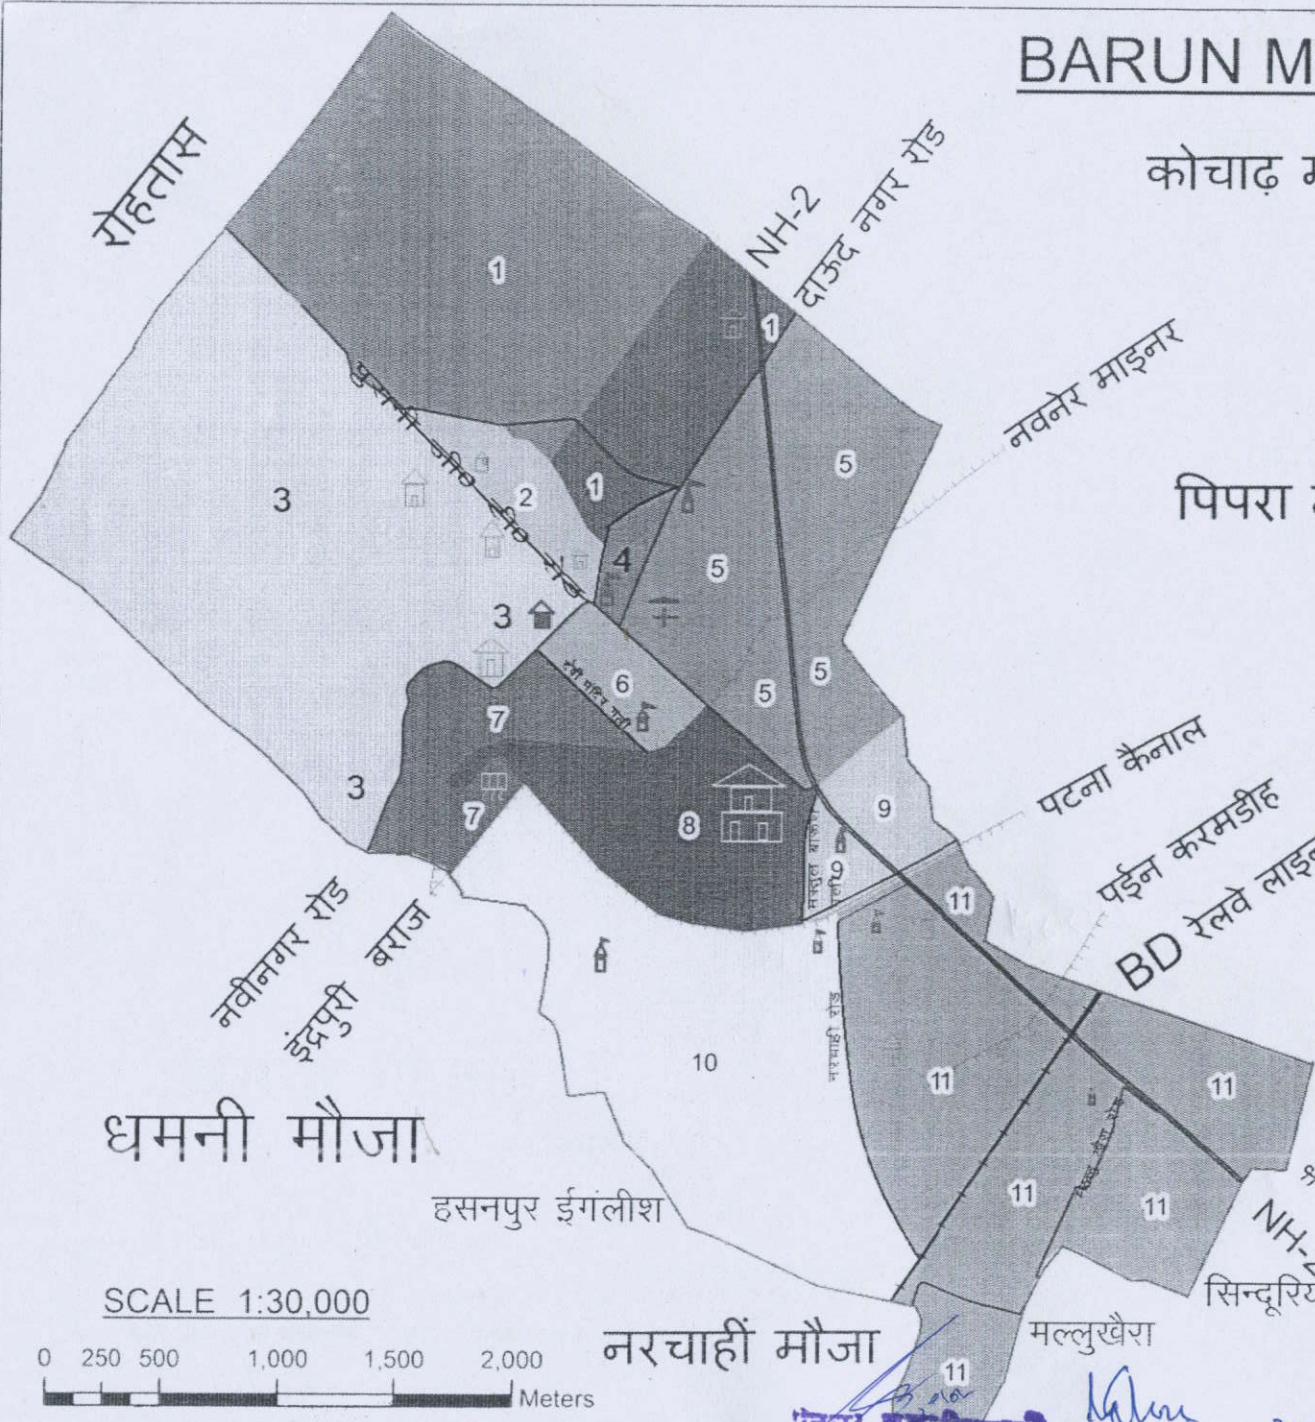

BARUN MAP

कोचाढ़ मौजा

Legend

- मंदिर
- विद्यालय
- कॉलेज
- पोस्ट ऑफिस
- थाना
- अस्पताल
- प्रखण्ड कार्यलय
- पावर हाउस

पंचात सरकार भवन

- रेलवे लाइन
- रोड
- नदी
- कैनाल
- वाई न.-1
- वाई न.-2
- वाई न.-3
- वाई न.-4
- वाई न.-5
- वाई न.-6
- वाई न.-7
- वाई न.-8
- वाई न.-9
- वाई न.-10
- वाई न.-11

SCALE 1:30,000

नरचाहीं मौजा
 जिला पंचायत कार्यालय
 दिनेश कुमार
 26/5/22
 श्रीपुर
 सिन्दूरिया
 मल्लुखैरा