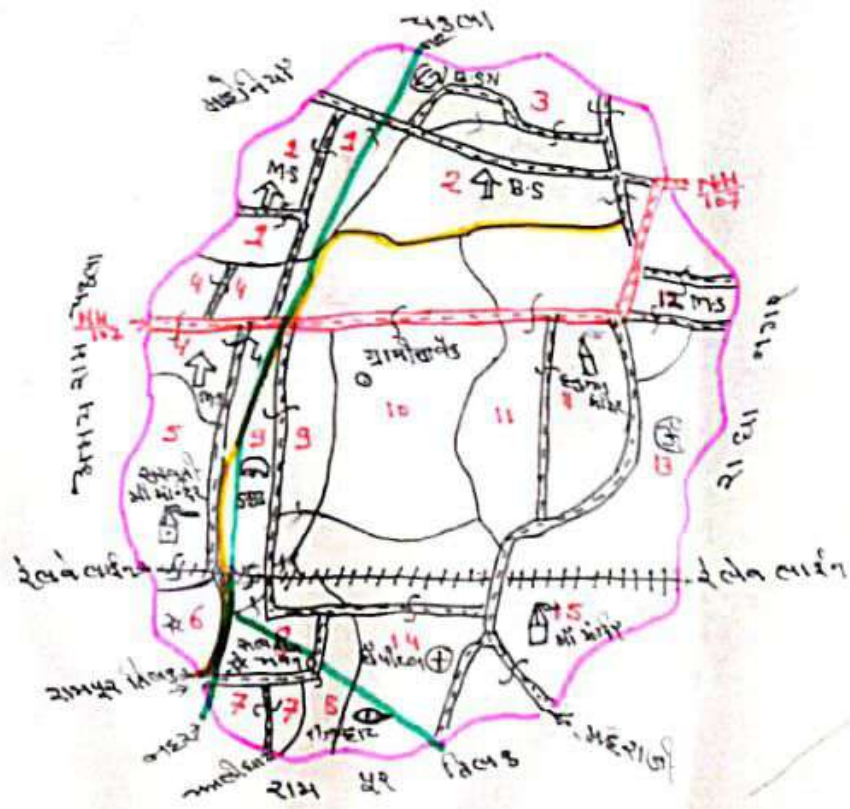

सभ्य पंचायत जनकपुर का नजारा नक्शा
 प्रवेड सड अंचल वनमनरवी अनु मंडल वनमनरवी जिला- पूर्णिया

संकेत

- (1) M.S. महादेव
- (2) B.S. श्रीमती
- (3) B.S. N.L. राजम
- (4) M.S. राजम
- (5) महादेव में मंदिर
- (6) श्रीमती में मंदिर
- (7) श्रीमती में मंदिर
- (8) श्रीमती में मंदिर
- (9) S.B.I. बैंक
- (10) श्रीमती में मंदिर
- (11) राजम में मंदिर
- (12) महादेव में मंदिर
- (13) श्रीमती में मंदिर
- (14) श्रीमती में मंदिर
- (15) महादेव में मंदिर

अंचल अमीन
 वनमनरवी

वाजरम कर्मचारी
 वनमनरवी

पंचायत सचिव
 वनमनरवी
 मधुवन

अंचल निरीक्षक
 वनमनरवी

पंचायत सचिव
 राजम

प्रो. वि. पदाधिकारी
 वनमनरवी

अंचल पदाधिकारी
 वनमनरवी

अनुमंडल पदाधिकारी
 वनमनरवी

21/5/22
 पूर्णिया

पूर्णिया

पूर्णिया

21/5/22
 Commissioner
 Purnea Division Purnea