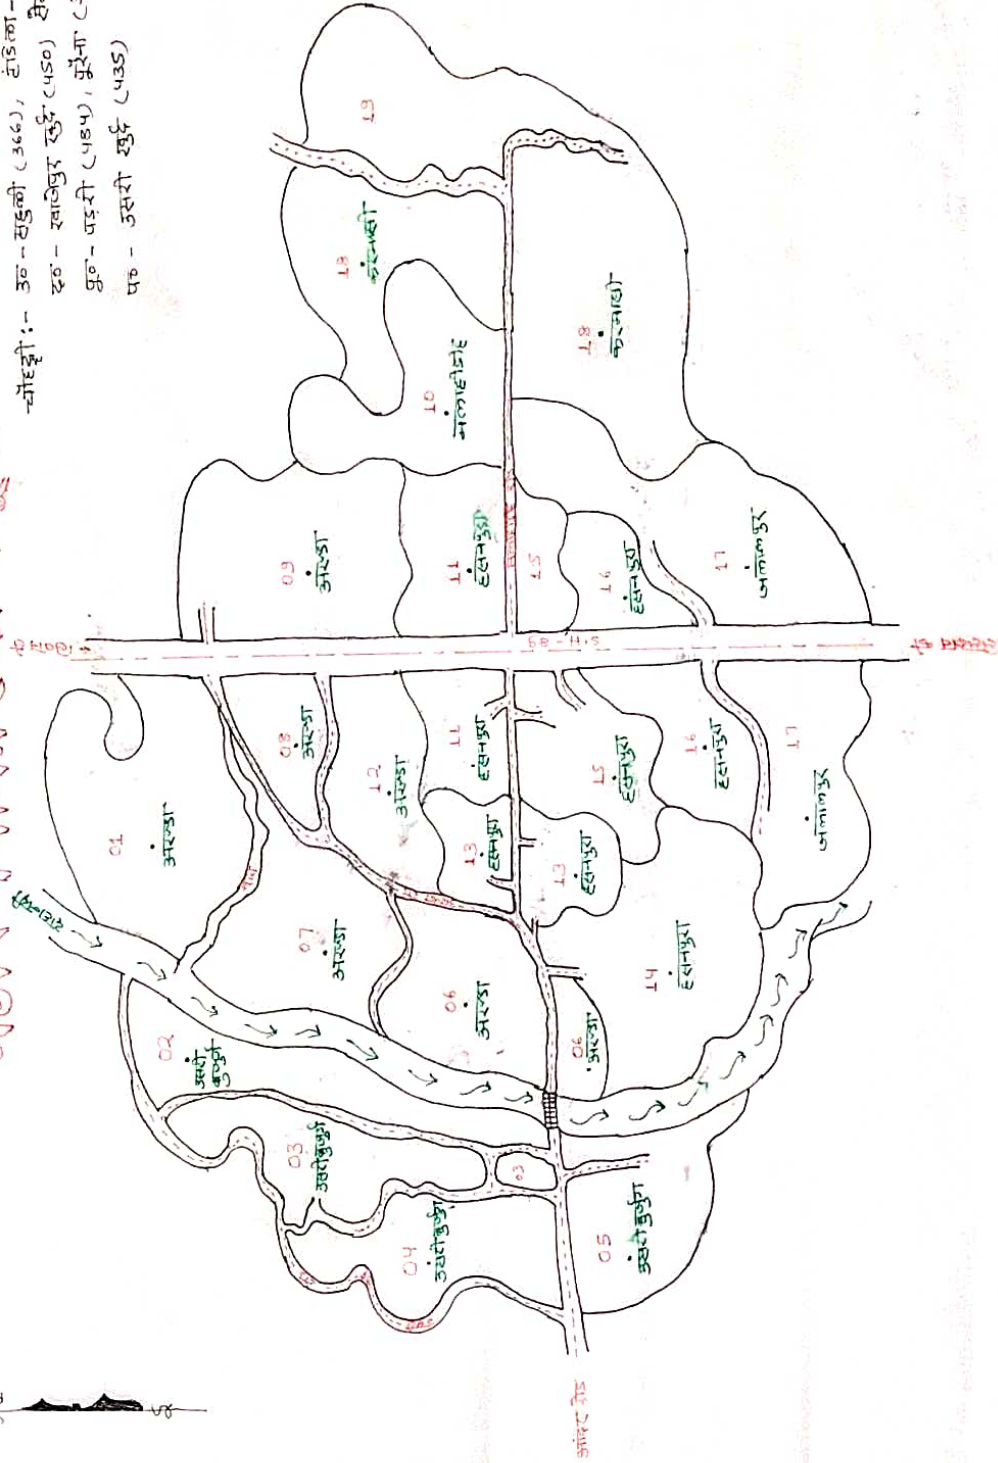

नगर पंचायत हसनपुरा

- चौकट्टी :- 30 - सडकी (366), हांडलवा - (388)
- दर - खाजिपुर रुई (450) सिमरी (206)
- गुठ - पडरी (484), गुरेवा (383), मंडरौकी
- पठ - उसरी रुई (435)

Mansu kumar.
अंजना अर्वाडा
अंजना अर्वाडा, हंसपुरा

Dr. S. R. S.
Hassanpur (Hassan)