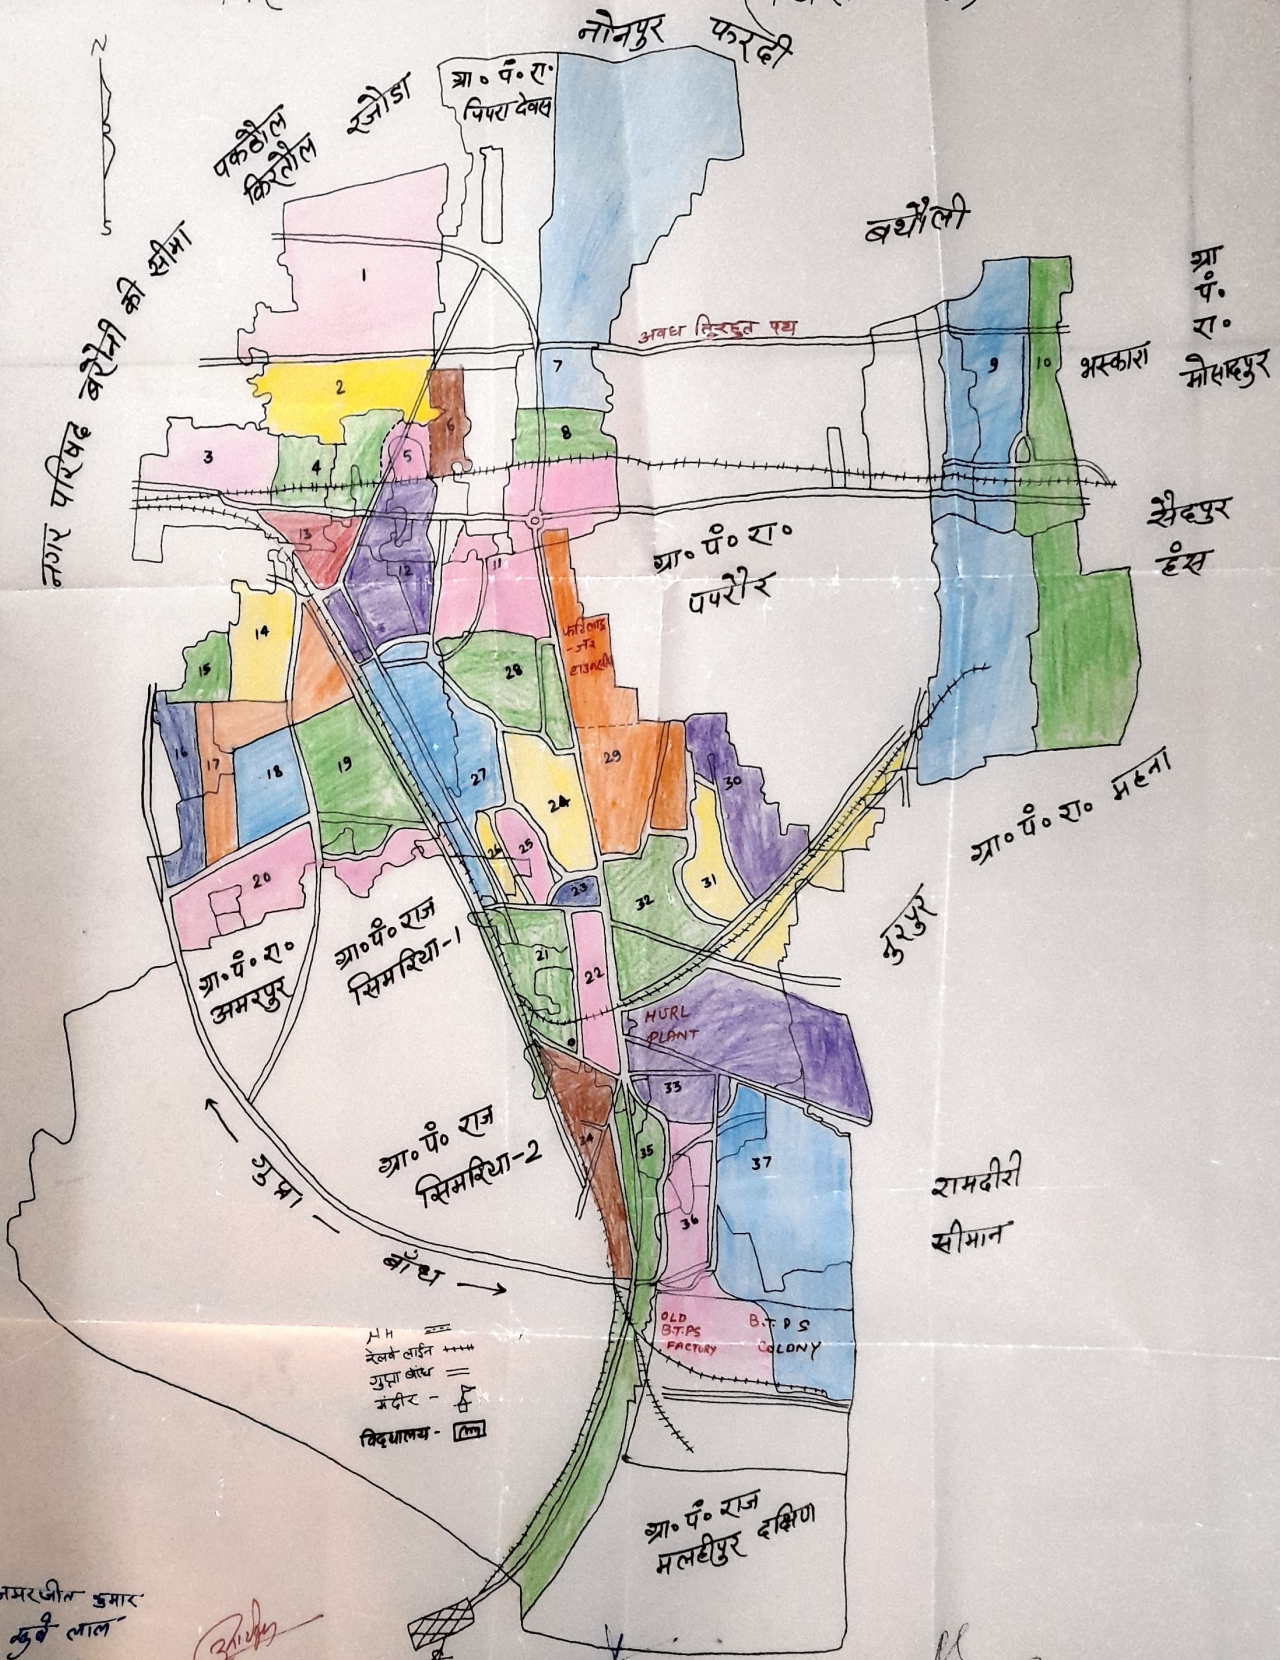

# बीहट नगर परिषद का मानचित्र (नजरी नक्शा)

अमरजीत कुमार  
कुर्बे लाल  
अंचल अभिन  
बरोनी

*(Signature)*  
अंचल निरीक्षक  
बरोनी

अंचलाधिकारी  
बरोनी

प्रबंड विकास प्राधिकारी  
बरोनी

अनुमंडल पदाधिकारी  
*(Signature)*