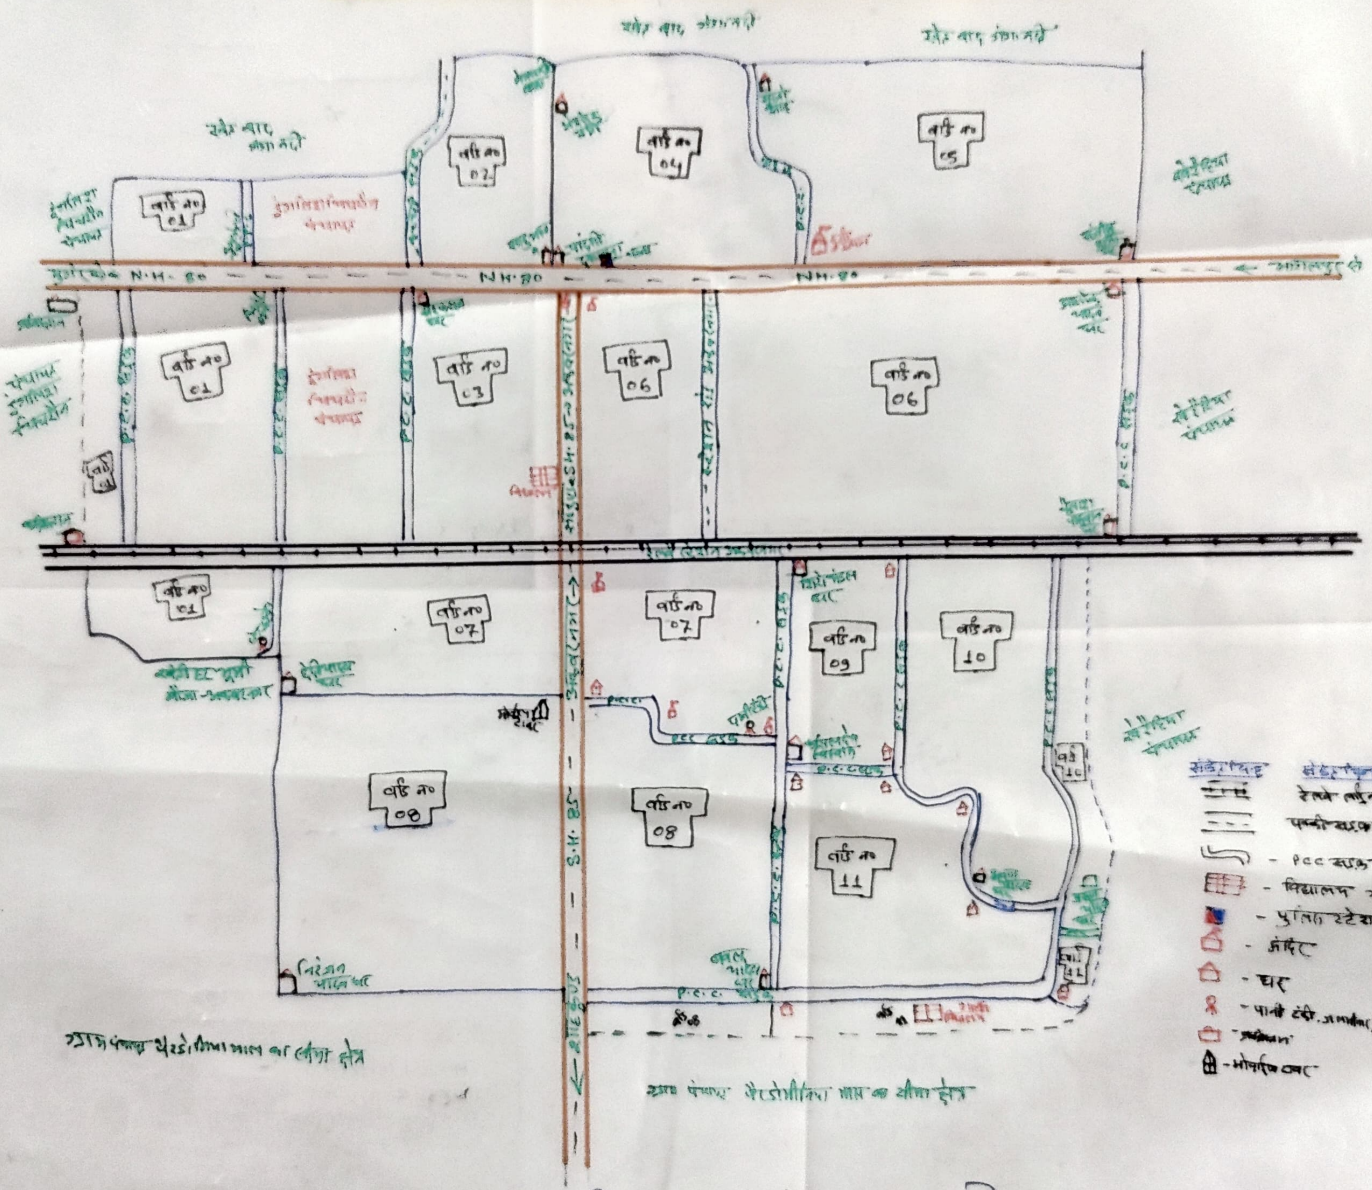

अकबरनगर नगर पंचायत का नजरी नक्शा

2
4

- श्री गुरुदेव विद्यापीठ का नगर
- स्कूल
 - पंचायत सड़क NH-80
 - PCC सड़क
 - विद्यालय भवन
 - प्लॉट स्टेट बाधा
 - झोंपड़ा
 - घर
 - पानी टॉवर, जमीन, स्टैशियन
 - जमीन
 - मीनारिण टॉवर

श्री गुरुदेव विद्यापीठ का क्षेत्र

श्री गुरुदेव विद्यापीठ का क्षेत्र

अंचल इलाहाबाद
 जिला पंचायत का अध्यक्ष
 जिला पंचायत का अध्यक्ष
 जिला पंचायत का अध्यक्ष
 जिला पंचायत का अध्यक्ष
 जिला पंचायत का अध्यक्ष
 जिला पंचायत का अध्यक्ष
 जिला पंचायत का अध्यक्ष
 जिला पंचायत का अध्यक्ष
 जिला पंचायत का अध्यक्ष