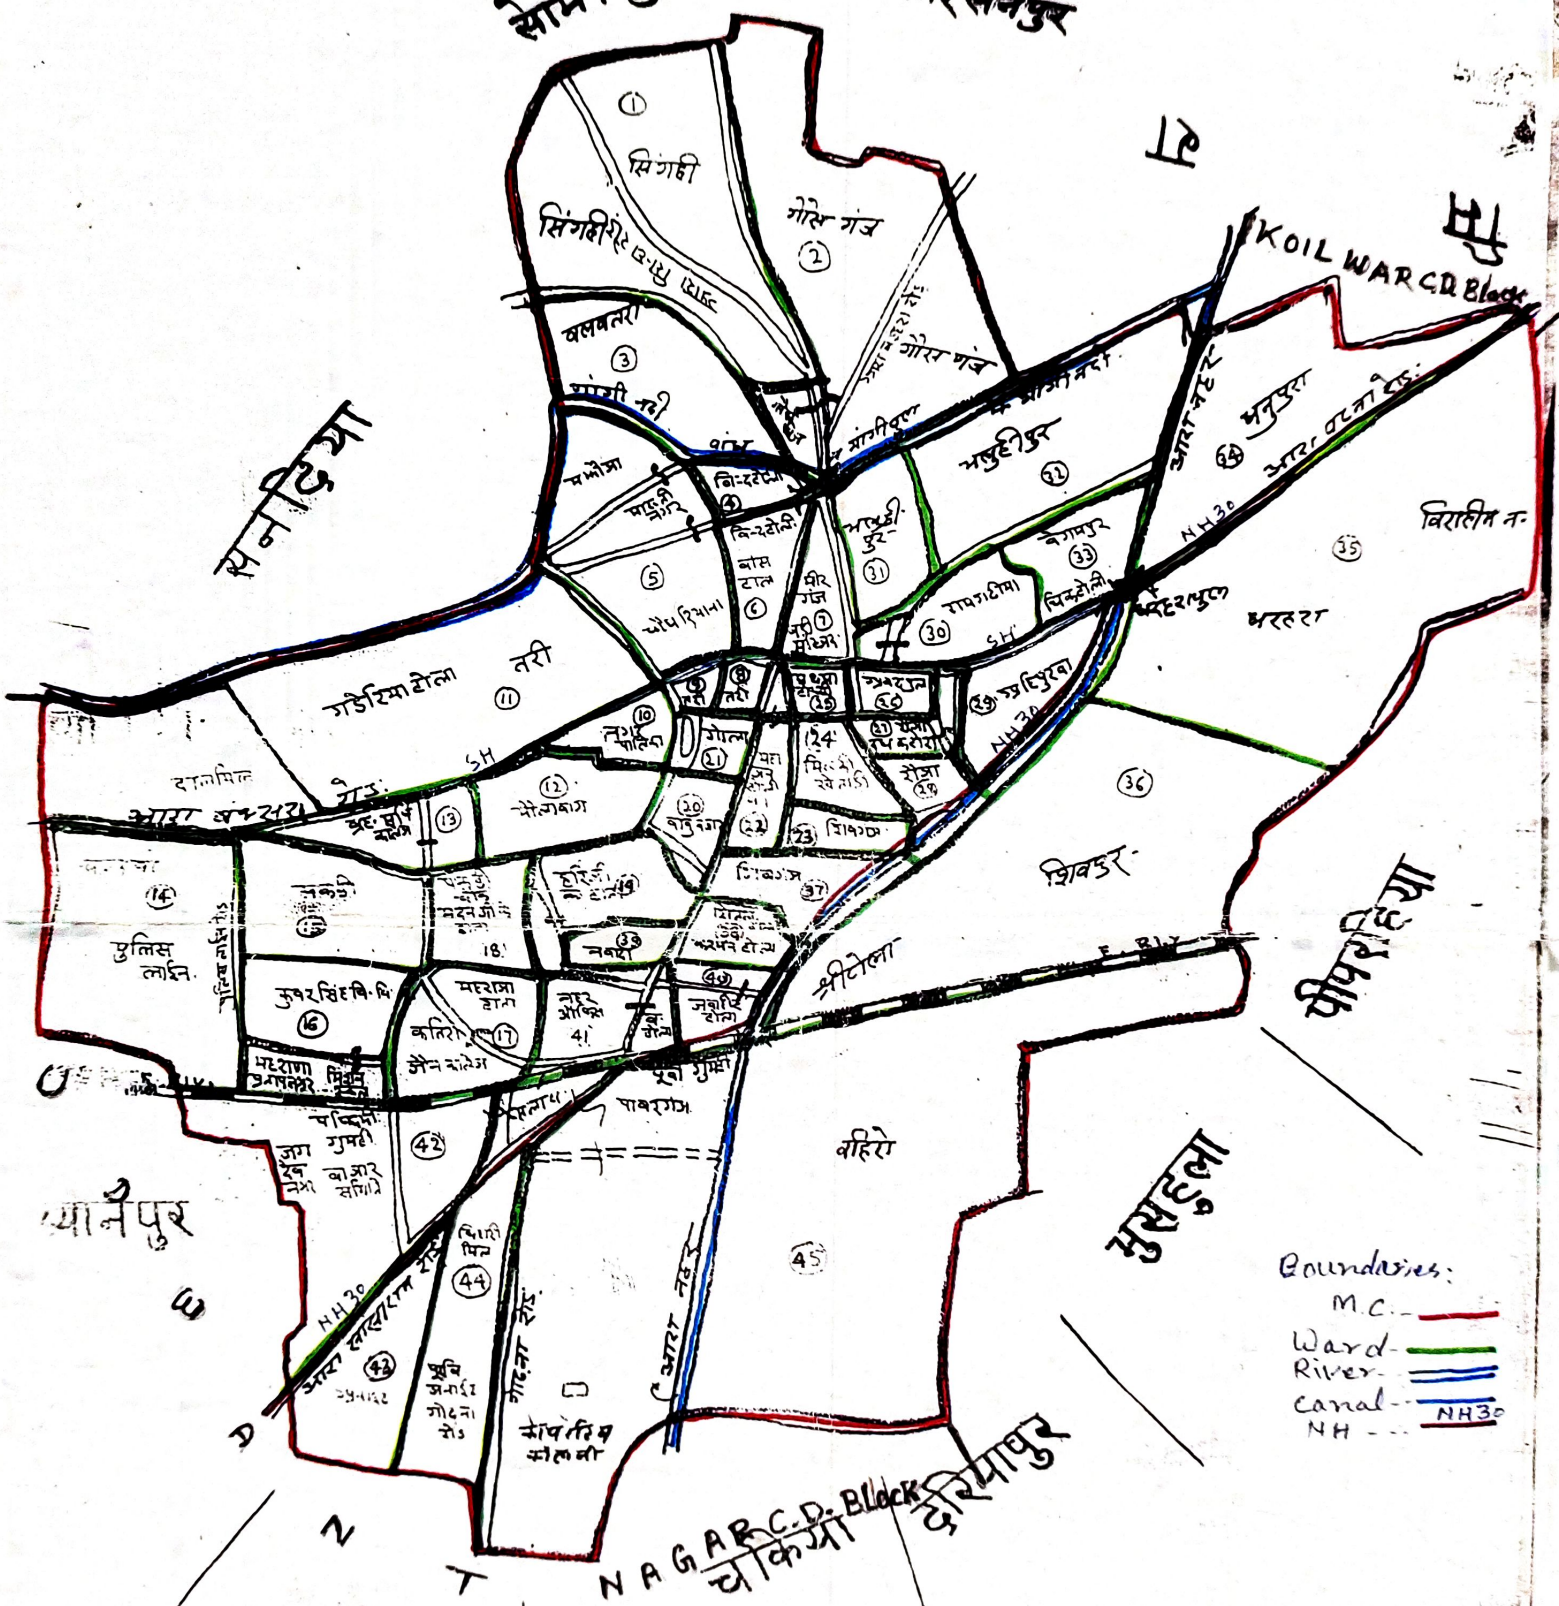

नगर निगम, आरा (भोजपुर)

सोनी दुमरा भीतरसेनपुर

समदिया

12

11

KOILWAR C.D. Block

विरासत न.

पीपराहिया

मुसहना

NAGARI C.D. Block चकिया दरियापुर

स्कोना

जिला पदाधिकारी
सह
जिला निर्वाचन पदाधिकारी
भोजपुर, आरा