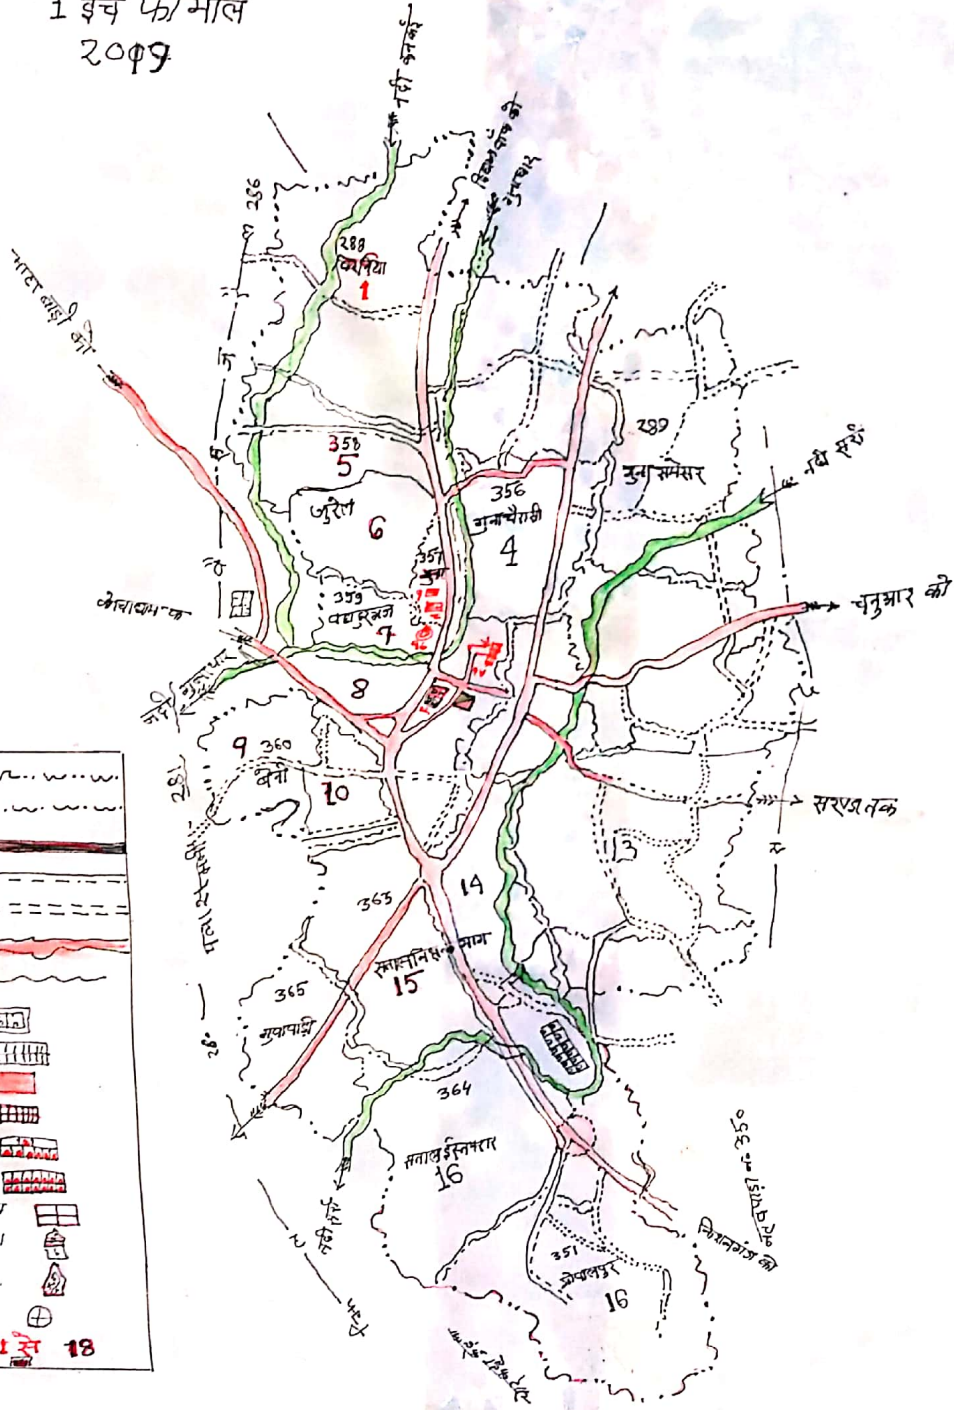

मान चित्र

नगर पंचायत
थाना
जिला
पैमाना
सन

बहादुरगंज
बहादुरगंज
किशनगंज
1 इंच फीमील
2009

संकेत :-

1	नगर पंचायत सीमा रेखा
2	नौजा सीमा रेखा
3	पक्की सड़क	—————
4	इंट सोलींग सड़क	- - - - -
5	कच्ची सड़क	- - - - -
6	नदी	~~~~~
7	वार्ड सीमा रेखा	~~~~~
8	नगर मुख्यालय	[Icon]
9	प्रसिद्ध मुख्यालय	[Icon]
10	थाना	[Icon]
11	महा विद्यालय	[Icon]
12	उच्च विद्यालय	[Icon]
13	महा विद्यालय	[Icon]
14	कारिफा उच्च विद्यालय	[Icon]
15	वातल जलम संधारण	[Icon]
16	दूर संचार भवन	[Icon]
17	स्वास्थ्य केन्द्र	[Icon]
18	वाडी की संख्या	[Icon]
19	परिचय	[Icon]

Md. Saikat
Village: Kishanganj
Kishanganj, Bihar

कार्यपालक पंचायिकारी
नगर पंचायत बहादुरगंज
(किसानगंज)