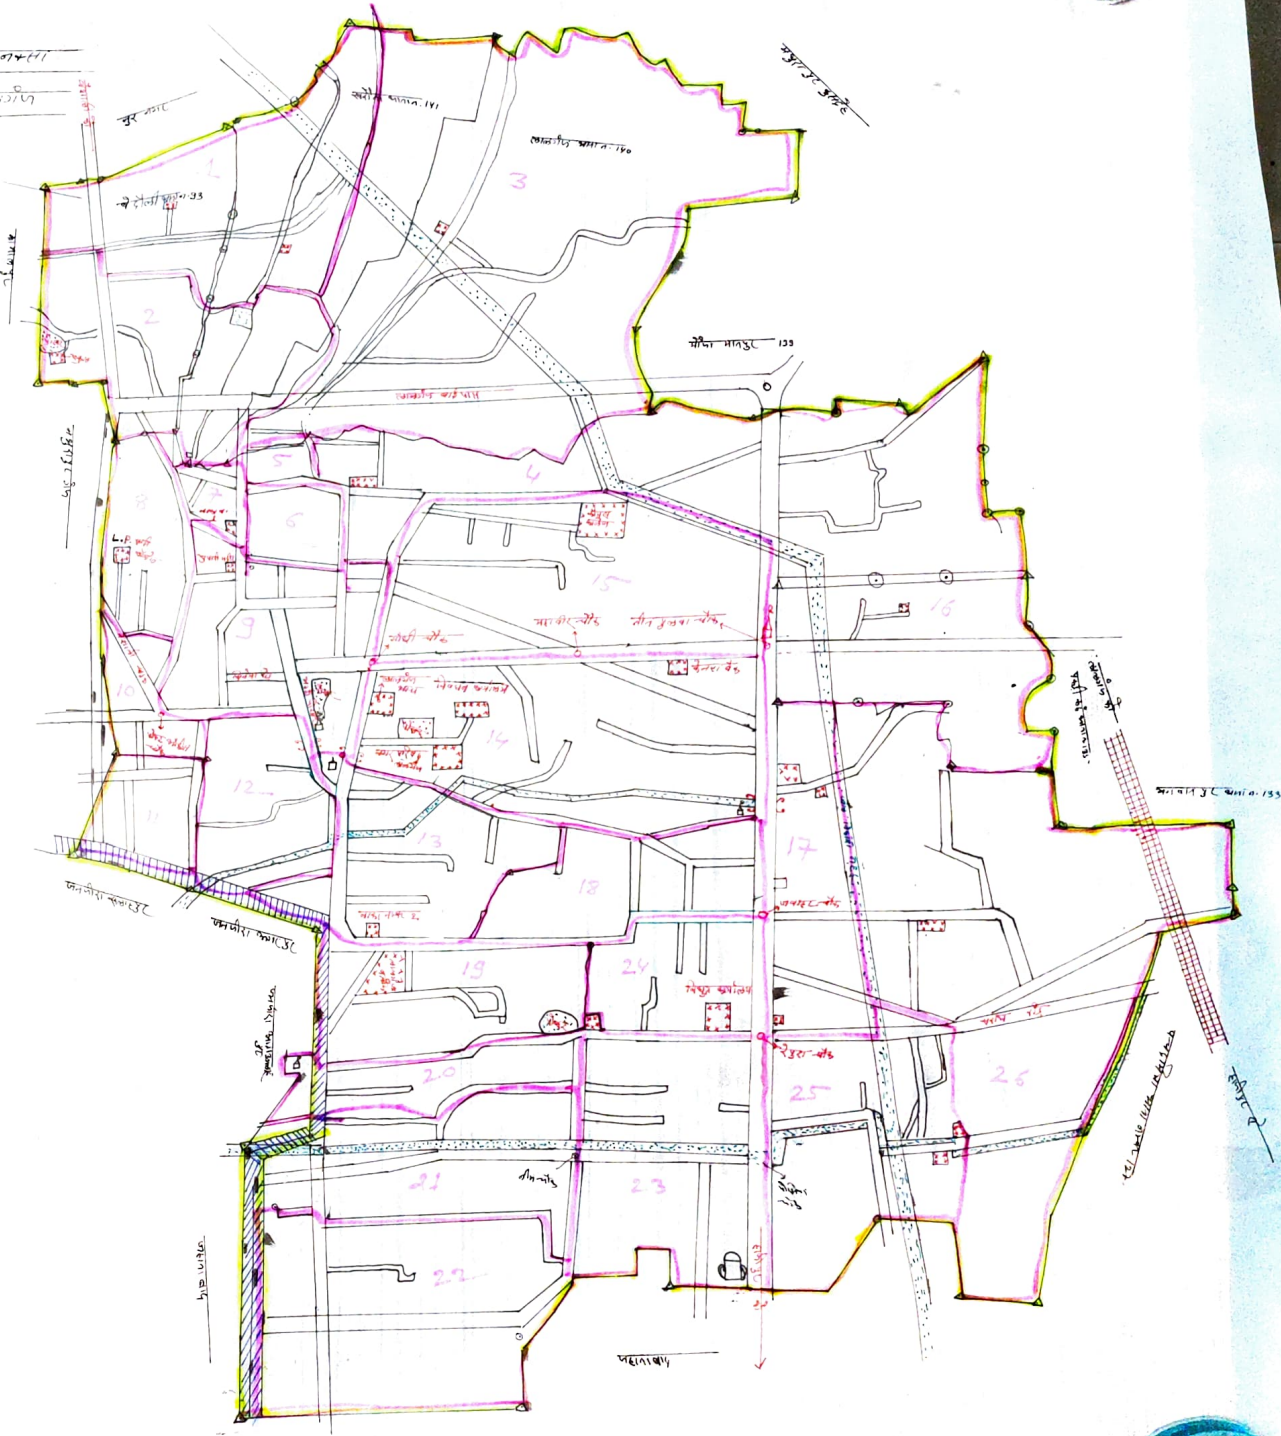

लोकाधिकार नगर पोलीस वार्ड नमबर
 नगर पोलीस वार्ड नमबर
 २१११ वी वार्ड नमबर (लोकाधिकार)
 जिल्हा वेण्णोली

- वॉलिंग फ्लॉर
- वॉलिंग फ्लॉर - 2.6
- वॉलिंग सिमाना
- वॉलिंग
- वॉलिंग
- पब्लीक बिल्डिंग
- मॅट्री
- मॅट्री
- रुम
- कुर्ची
- पेव्हा
- रेलवे लाईन

Plan

मंगल
 मंगल