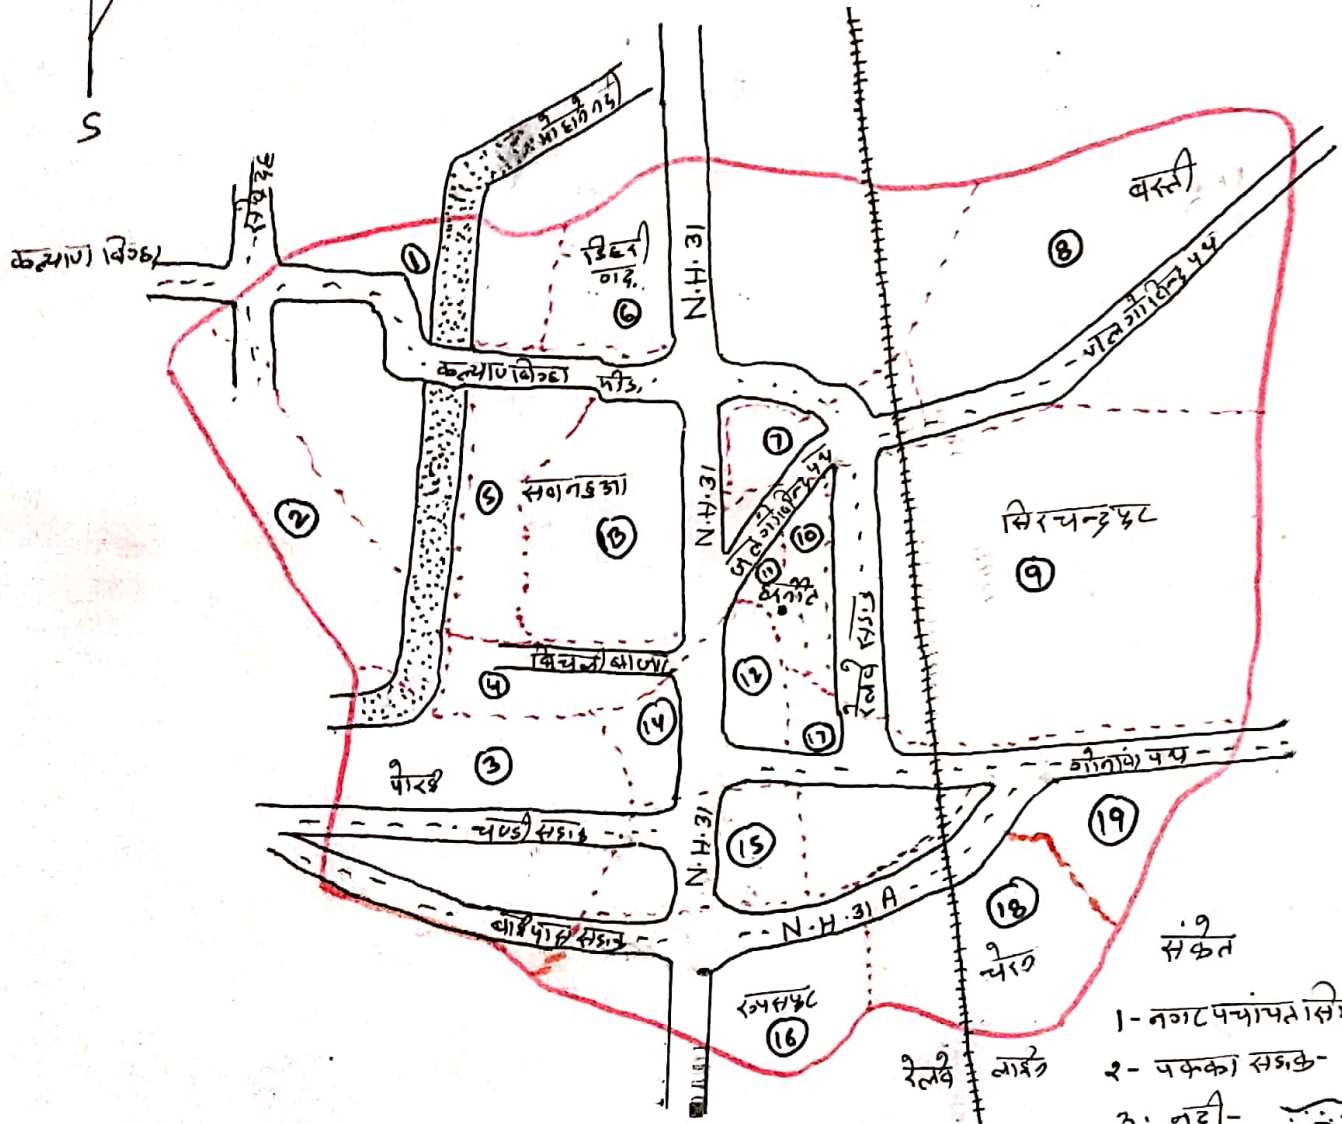

# नगर पंचायत हरनौत का मानचित्र

## प्रखण्ड - हरनौत

### पंचायत नजरी मानचित्र

- संकेत
- 1- नगर पंचायत सिमा - ○
  - 2- जफका सडा - =
  - 3- नदी - ~~~~~
  - 4- रेलवे लाइन - + + + + +
  - 5- प्रखण्ड मुख्यालय -
  - 6- वार्ड नं. 1 से 19 तक -
  - 7- वार्ड सिमा - ○