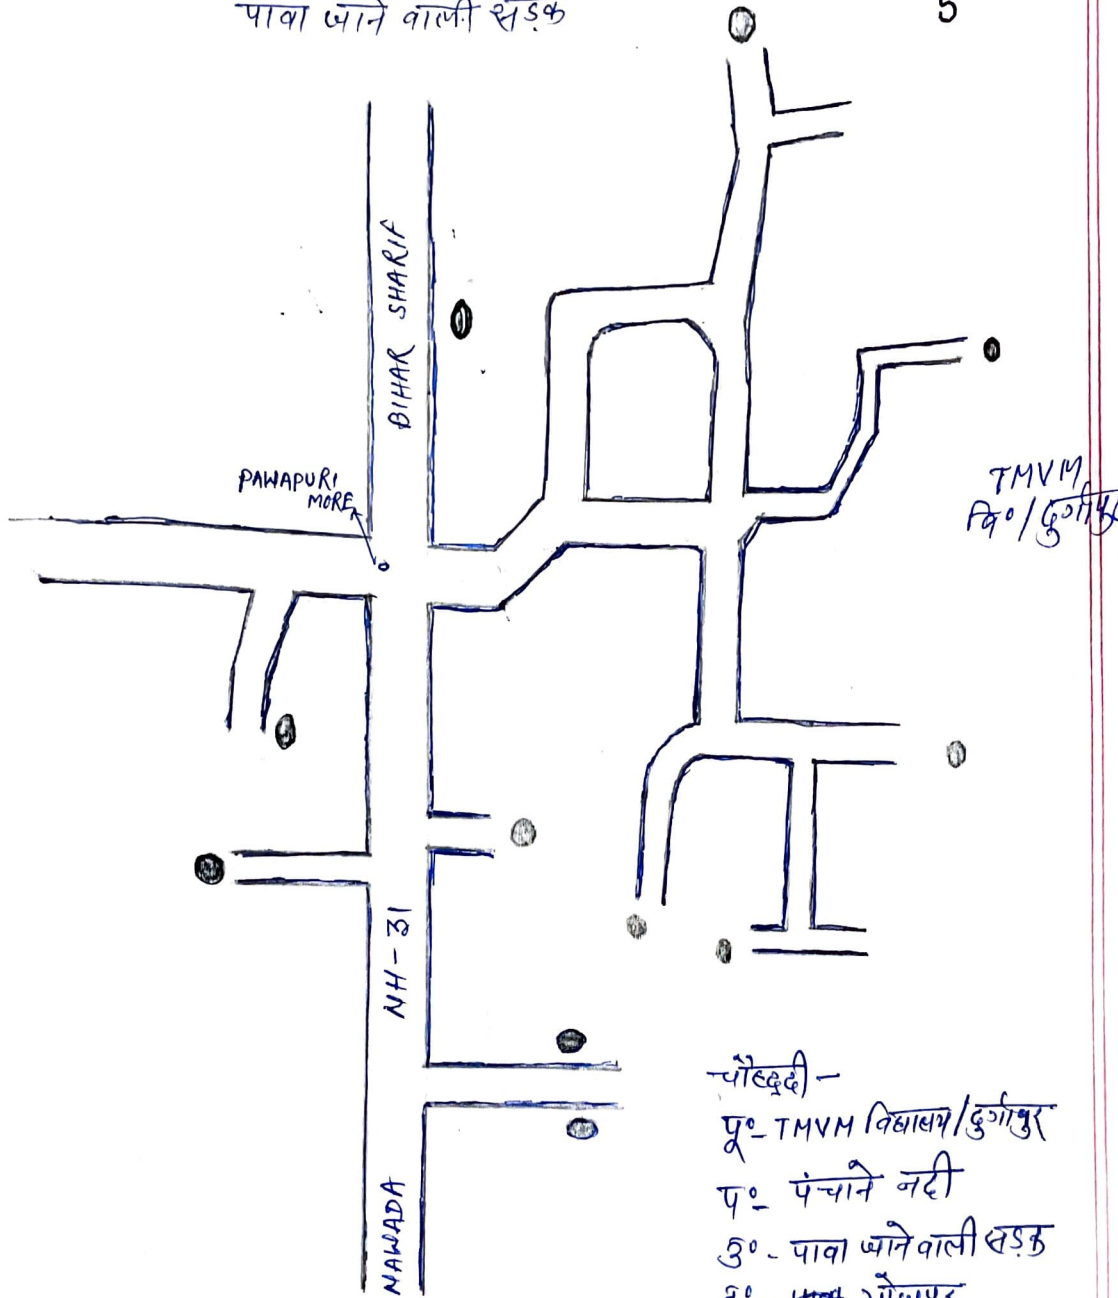

नगर पंचायत पावापुरी

नालन्दा

पावा जाने वाली सड़क

पंचाने नदी

भोजपुर

पोंखड़ी -

पू० - TMVM विद्यालय/दुर्गापुर

प० - पंचाने नदी

उ० - पावा जाने वाली सड़क

द० - ~~का~~ भोजपुर

Rajendra Kumar
अंचल अमीन
गिरियक

प्रखंड शाखाधिकारी
गिरियक
22/06/22

अंचल अधिकारी
गिरियक
22/06/22

प्रखंड वि० पदा०
गिरियक