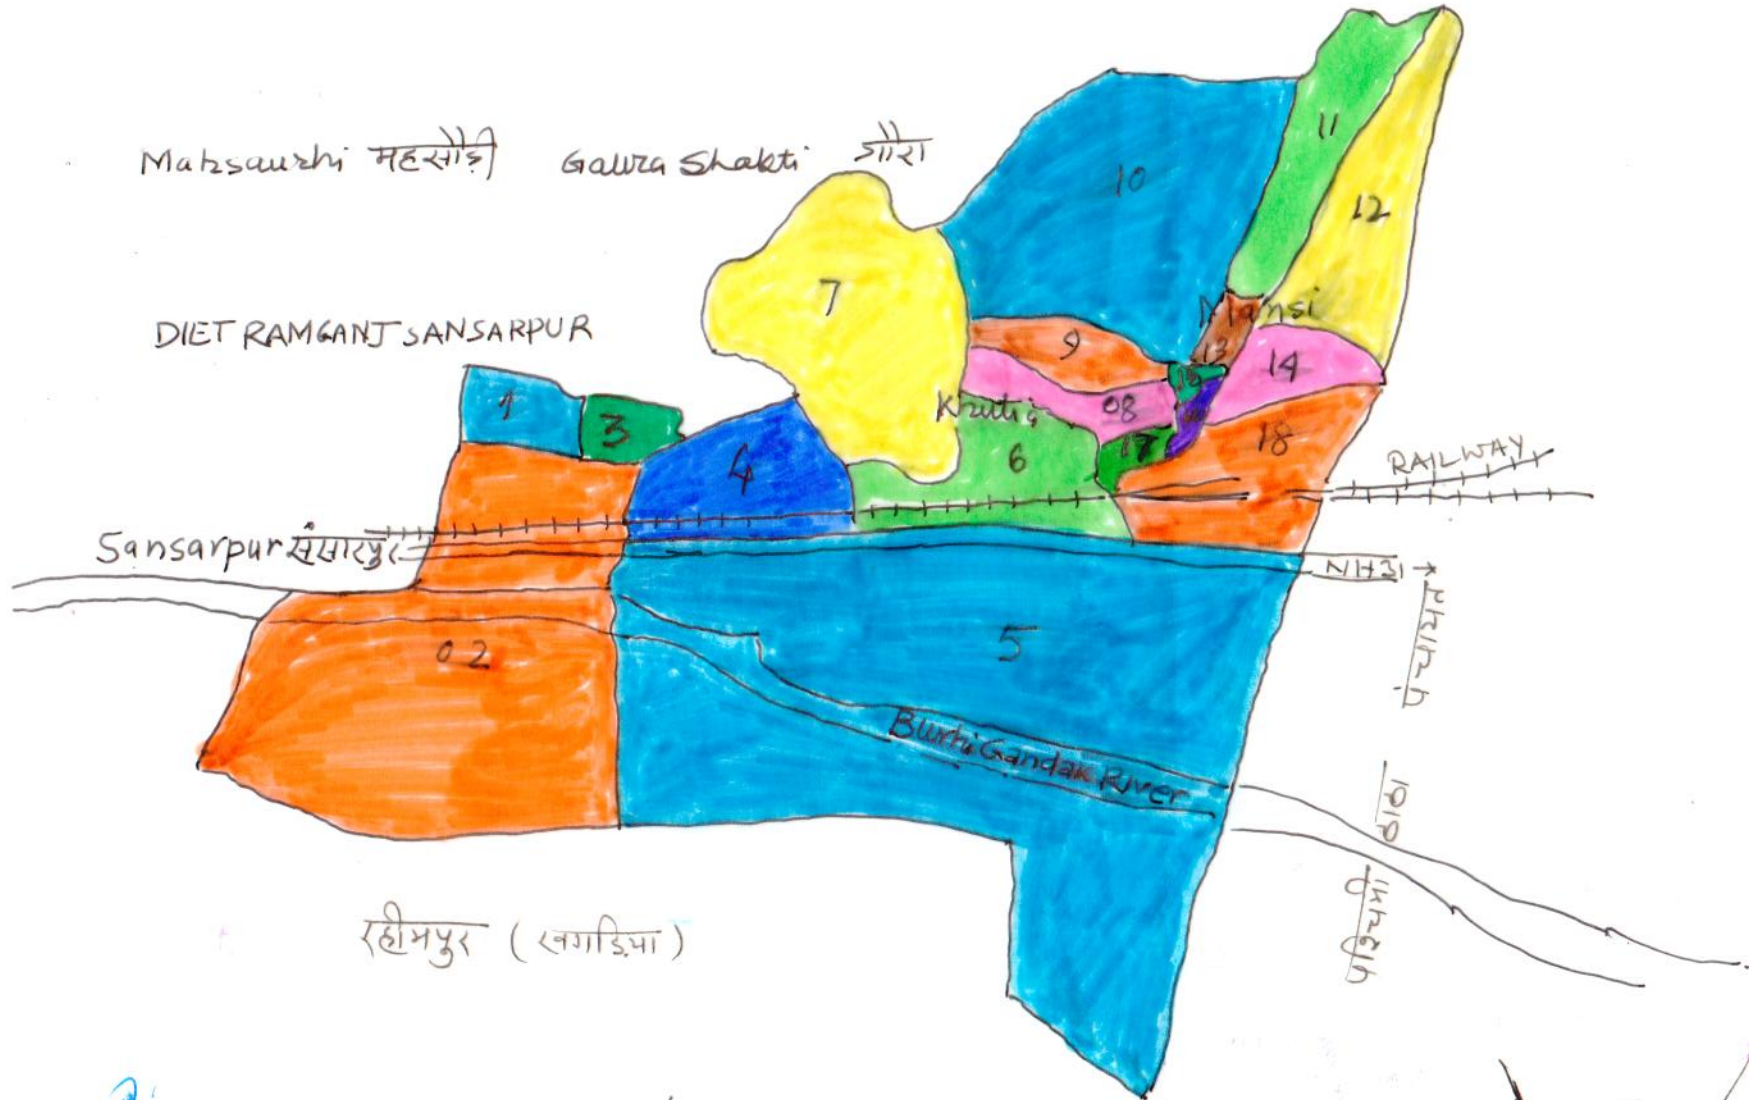

NAGAR PANCHAYAT MANSI MAP

Manoj Kumar
 ओ० अमीन
 मानसी

अंचलाधिकारी
 मानसी

मूठे वि० पदार्थ
 मानसी

अनुमंडल पदाधिकारी
 खगड़िया

उप निवेशन पदाधिकारी
 खगड़िया

जिलाधिकारी
 खगड़िया

आयुक्त
 मुंगेर प्रमंडल, मुंगेर