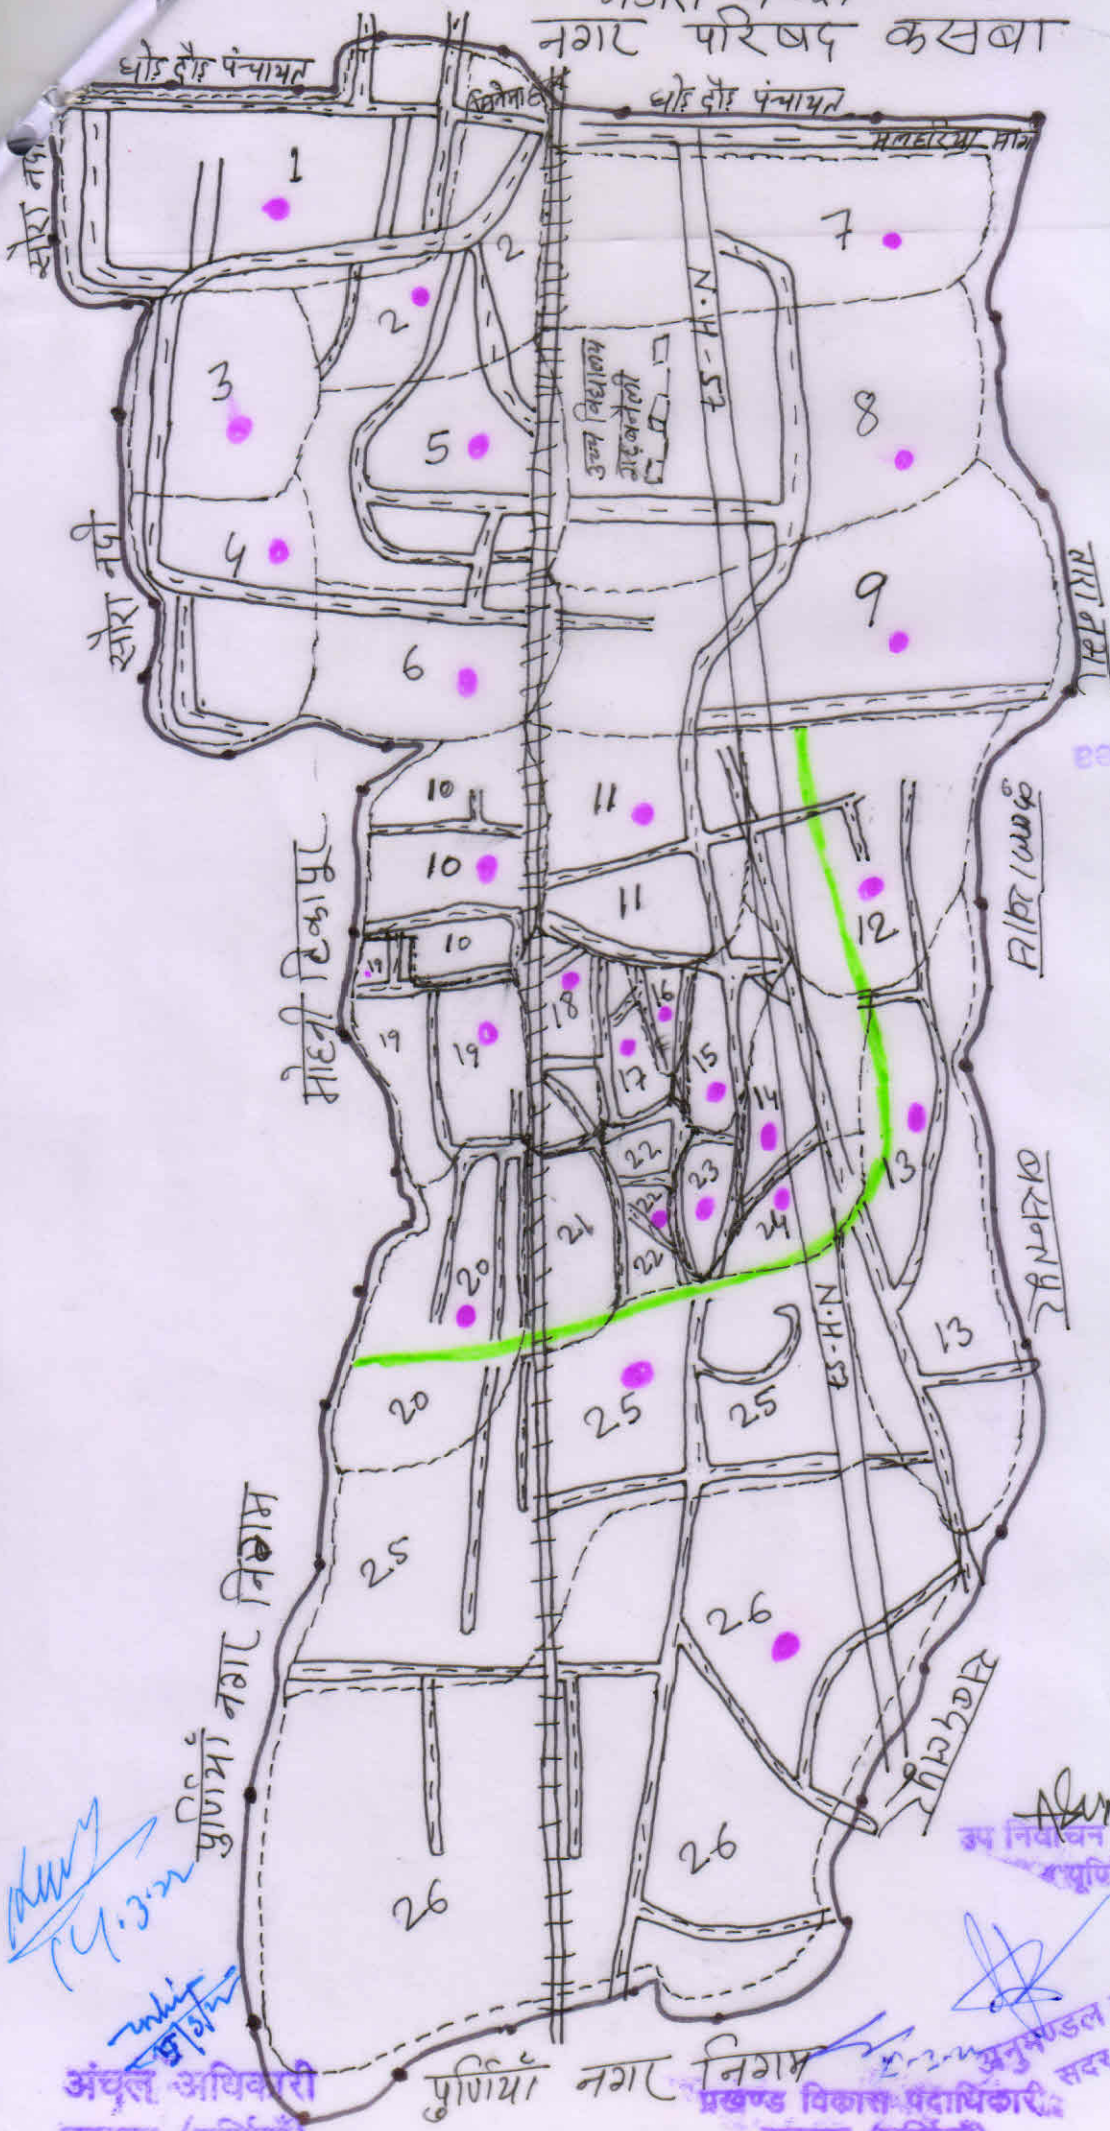

नजरी नक्शा
नगर परिषद कसबा

Commissioner
Purnea Division Purnea

- संकेत :-
 नगर परिषद का बांकी
 वाई का चिन्ह
 (1 से 26)
 सड़क
 रेलवे लाइन
 नदी
 वाई का धराव

अंचल अधिकारी
कसबा (पुर्णिया)

पुर्णिया नगर निगम
अंचल विकास पदाधिकारी
कसबा (पुर्णिया)

अनुमंडल पदाधिकारी
सदर, पुर्णिया

अंचल अमीन
कसबा पुर्णिया