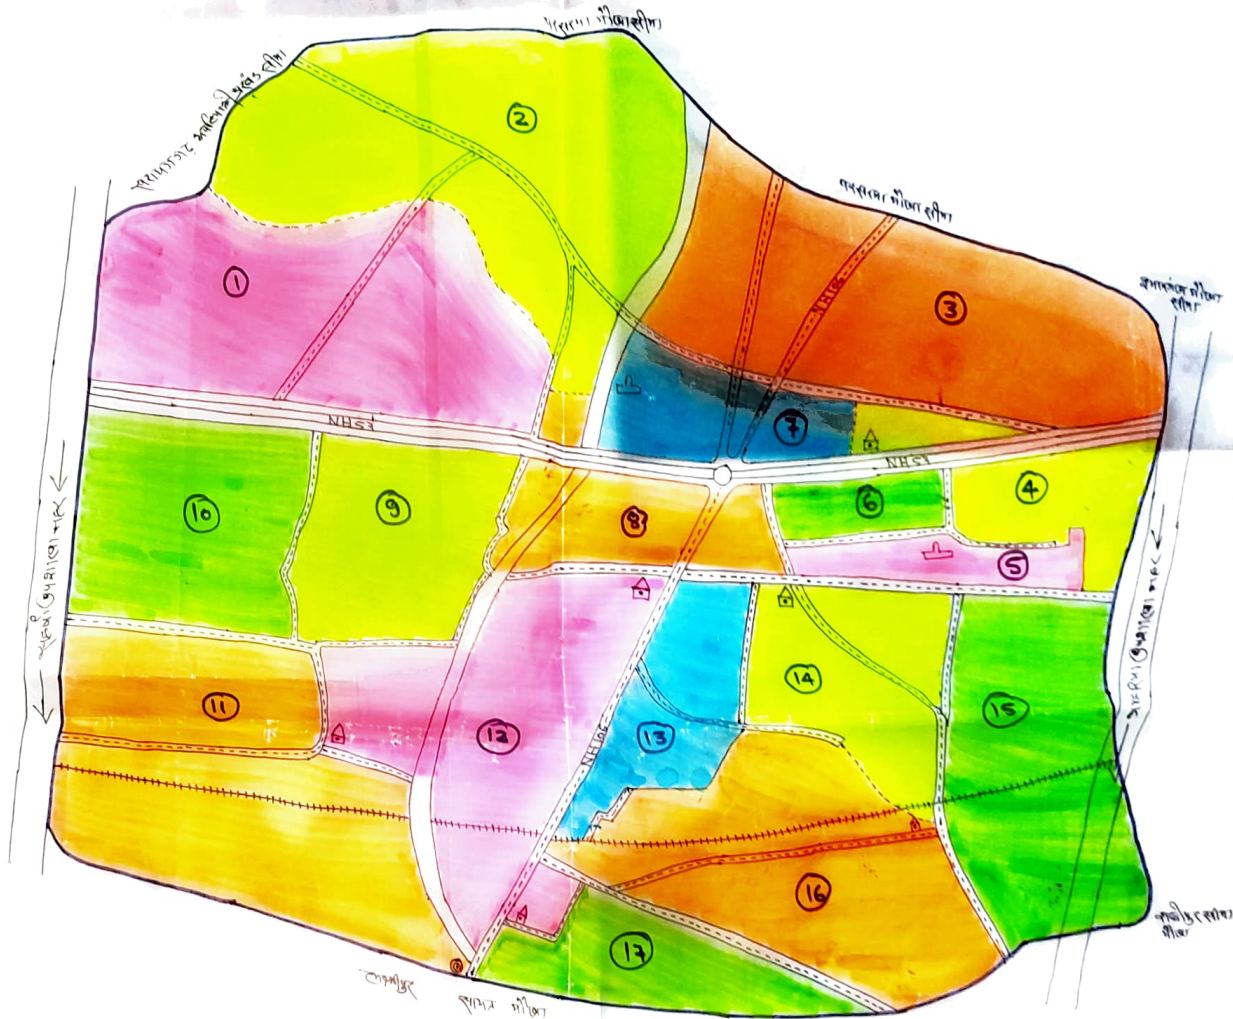

नगर पंचायत खिमराही का खण्डित मानचित्र

संकेत	विवरण
	घर
	नगर पंचायत
	सड़क
	पानी
	नगर पंचायत सीमा
	NH 57
	NH 106

अंचल अधिकारी
रावीपुर

असिस्टेंट कमिश्नर
रावीपुर

डायरेक्टर
रावीपुर

असिस्टेंट कमिश्नर
रावीपुर

असिस्टेंट कमिश्नर
रावीपुर