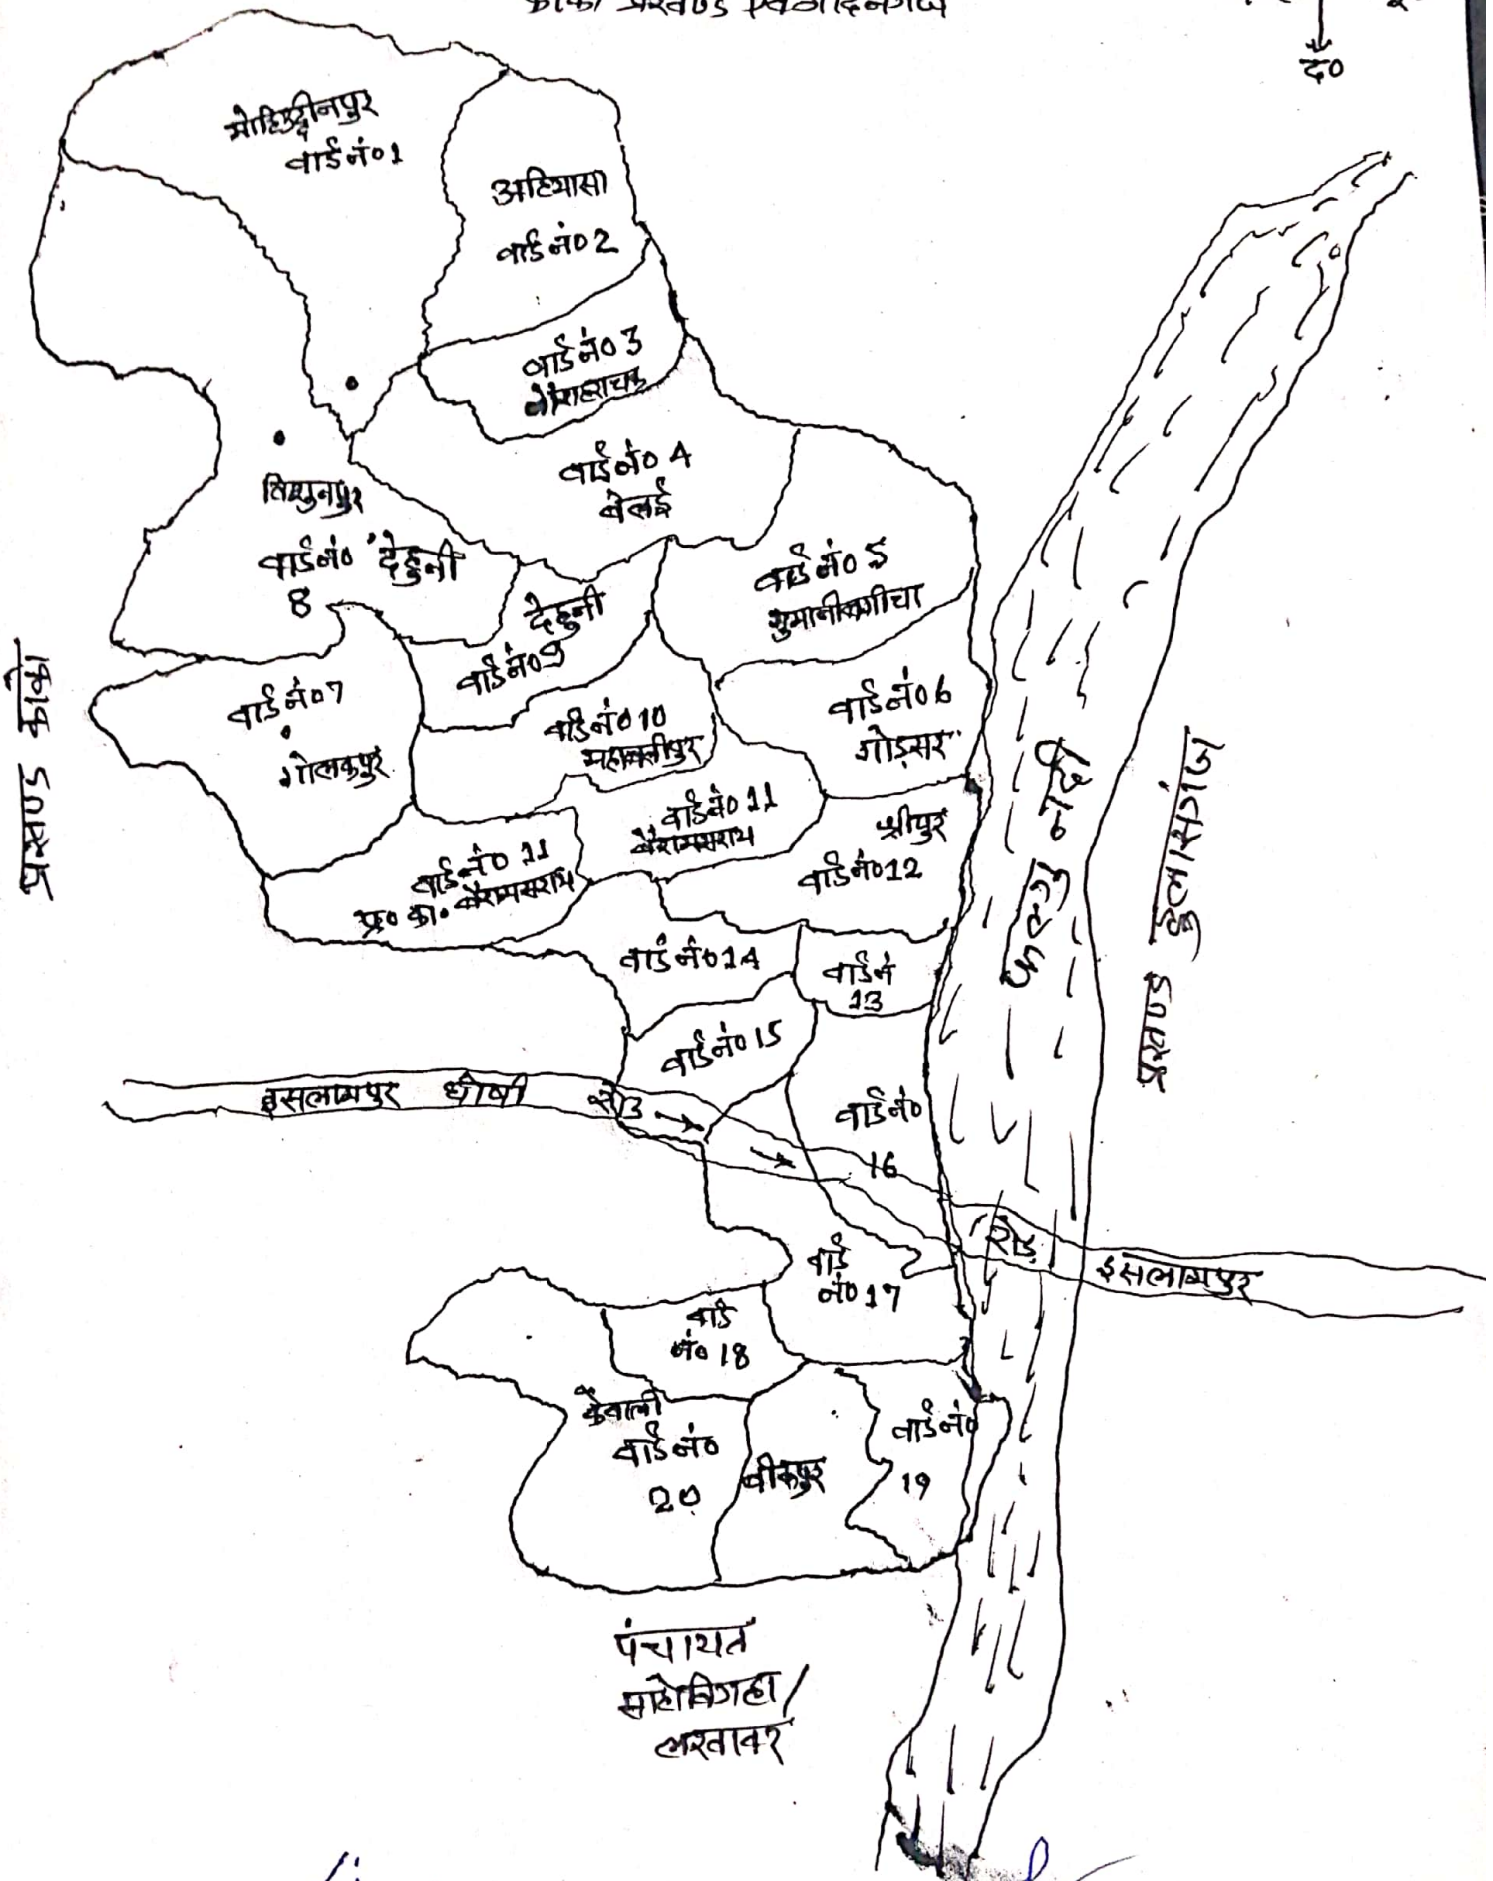

MAP OF NAGAR PANCHAYAT GHOSH1

काको प्रखण्ड स्थानीय निकाय

प्रखण्ड पंचायत राज घटा
घोषी

प्रखण्ड विकास पदाधिकारी
घोषी