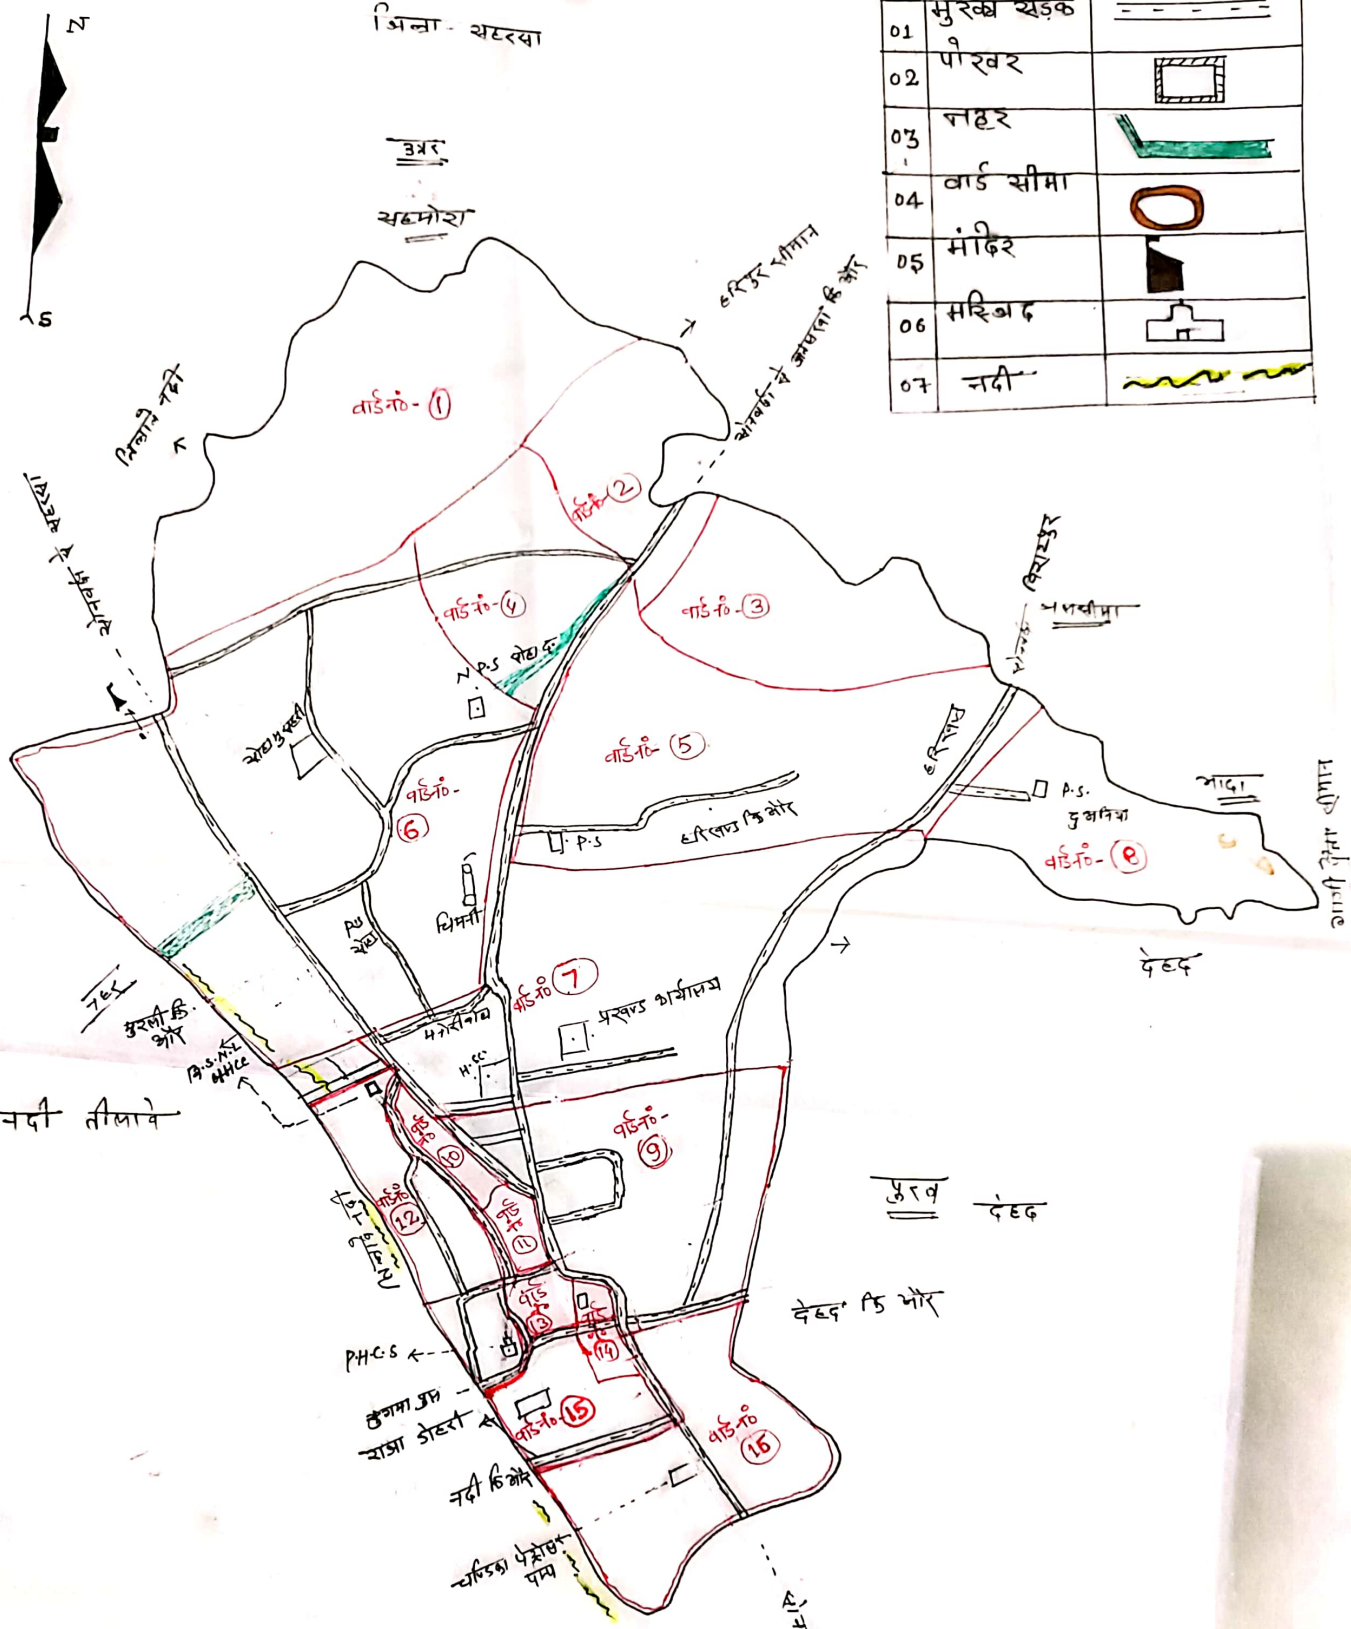

नजरी नक्शा
 गावर पंचायत सीनवर्षी
 अिना - अहरवा

क्र.सं	नाम	चिह्न
01	मुख्य सडक	==
02	पौरवर	[]
03	नहर	—
04	वार्ड सीमा	○
05	मंदिर	⊥
06	मस्जिद	⊥
07	नदी	~

पश्चिम नदी तीलावे

उरव देहद

देहद कि भोर

Mukesh Kumar
 अंचल अमीन - राजसु 01/02/22
 सातवर्षी 10/02/22

Bipin Kumar
 अंचल अमीन
 सातवर्षी
 10/02/22

अंचल निरीक्षक
 सातवर्षी
 10/02/22

पश्चिम मैना
 अंचल निरीक्षक
 सातवर्षी

प्रशस्त विकारा पदाधिकारी
 सातवर्षी