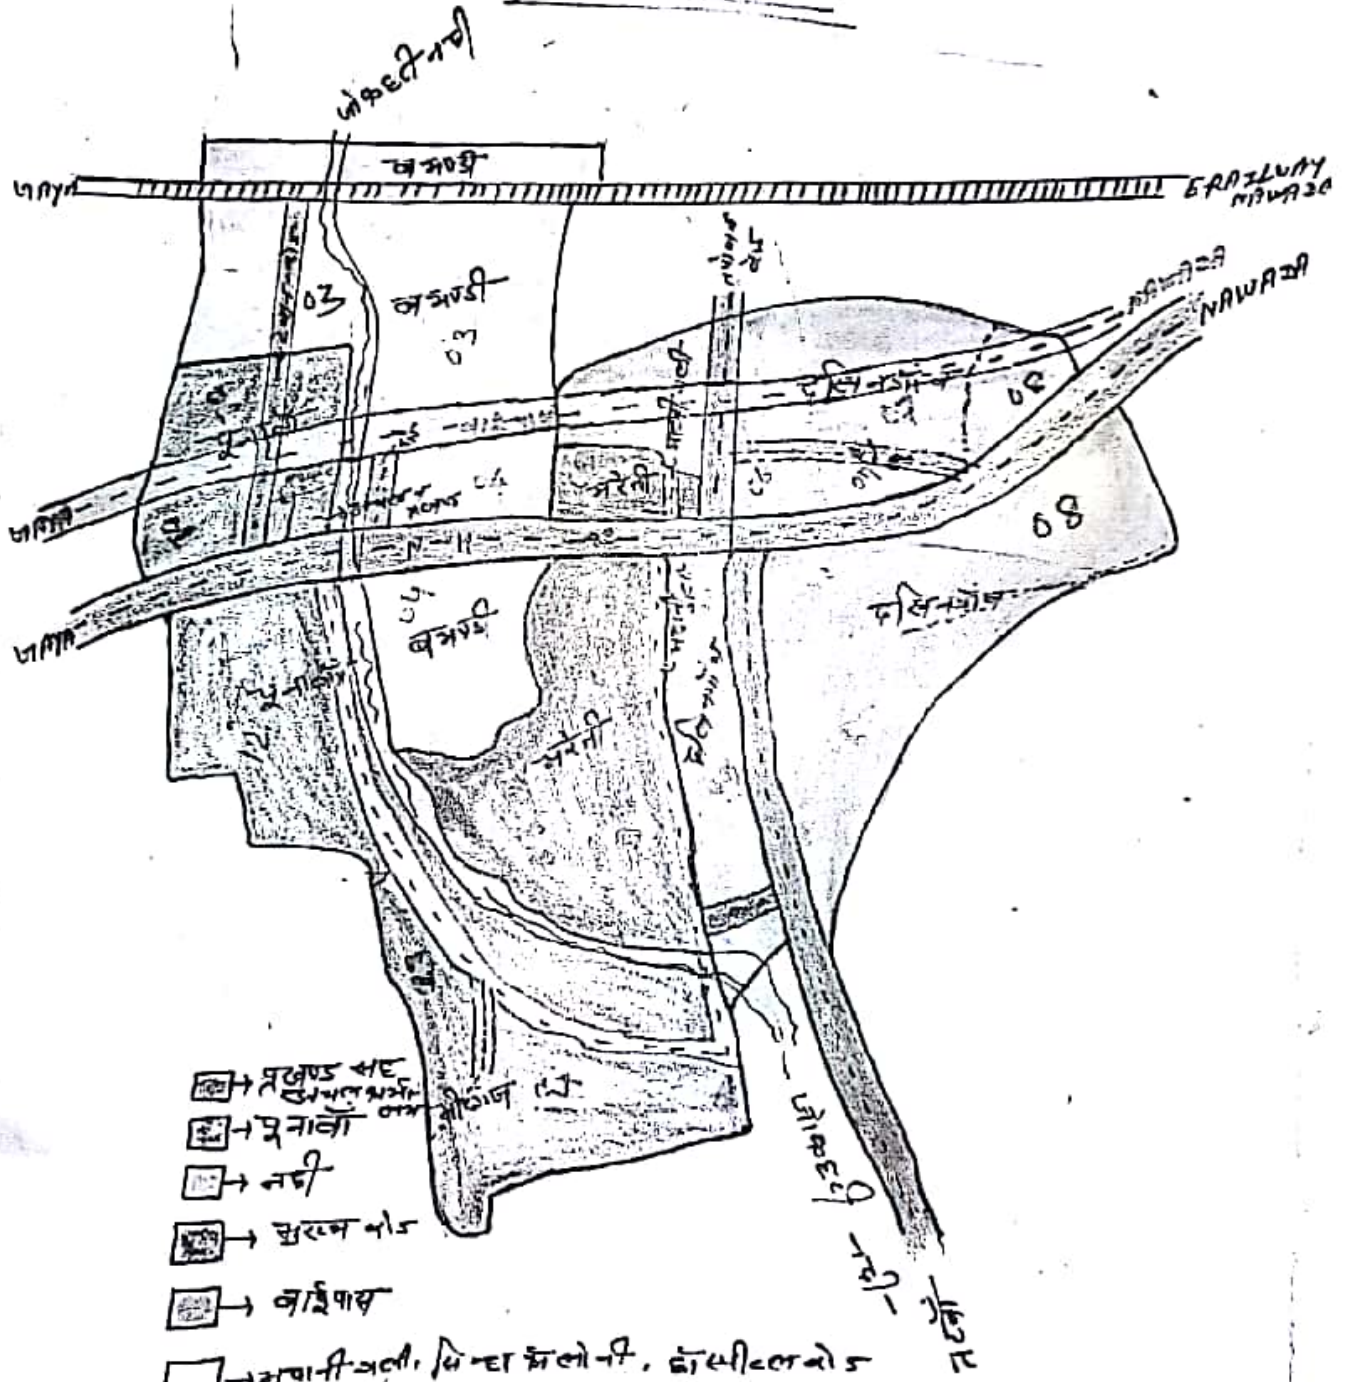

कजीरगंज नगर पंचायत

सौजा - खनावां, बमण्डी, मरेती, दखिनगोंव
 शाना - बपीरगंज
 अंचल - बपीरगंज
 जिला - जम्मा

नकशा:-

- ☐ → प्रखण्ड बंद
- ☐ → खनावां
- ☐ → नदी
- ☐ → सुरक्षित मोड
- ☐ → वाईपास
- ☐ → मरानी नदी, सिन्हा झलोनी, हांलीकल मोड
- ☐ → बमण्डी
- ☐ → मरेती
- ☐ → दखिनगोंव