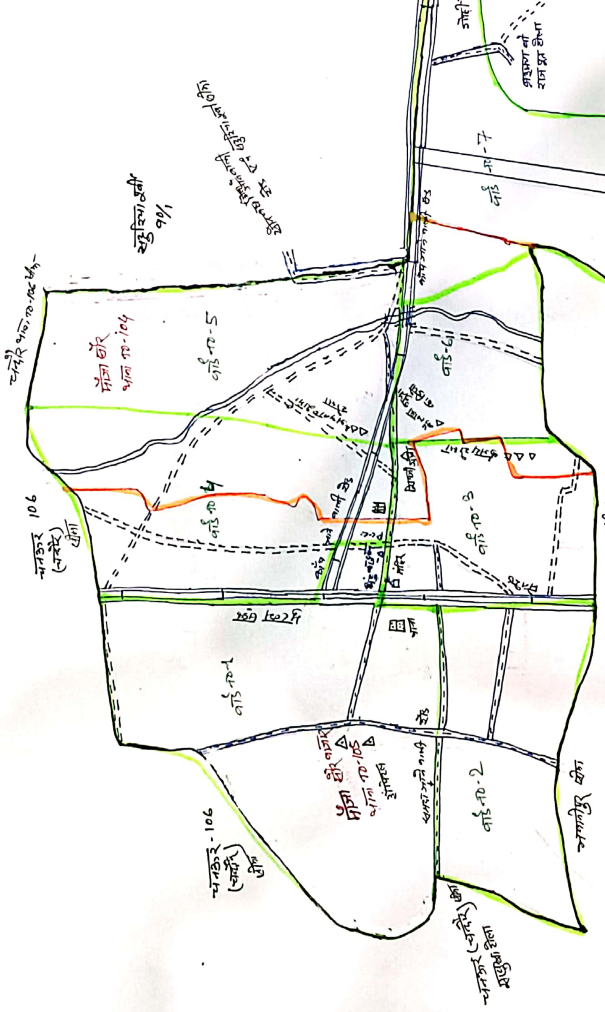

नगरी नक्शा

नगर पंचायत - चौर नगर
जिला सहस्त्रा ।

नगर पंचायत - चौर नगर और जिला सहस्त्रा को दर्शाता है।
 नगर पंचायत - चौर नगर और जिला सहस्त्रा को दर्शाता है।
 नगर पंचायत - चौर नगर और जिला सहस्त्रा को दर्शाता है।
 नगर पंचायत - चौर नगर और जिला सहस्त्रा को दर्शाता है।

नगर पंचायत - चौर नगर
जिला सहस्त्रा के अन्तर्गत चौर नगर :-

- | क्र.सं. | नाम | चिह्न |
|---------|-----------------|----------|
| 1 | सुल्का मार्ग | [Symbol] |
| 2 | पक्की सड़क | [Symbol] |
| 3 | रूखी सड़क/मार्ग | [Symbol] |
| 4 | खोलेका | [Symbol] |
| 5 | नदी | [Symbol] |
| 6 | नहर | [Symbol] |
| 7 | कुल | [Symbol] |
| 8 | मंदिर | [Symbol] |
| 9 | हॉस्पिटल | [Symbol] |
| 10 | भाना | [Symbol] |
| 11 | मकान (घर) | [Symbol] |
| 12 | मकान | [Symbol] |

चौर नगर
जिला सहस्त्रा

चौर नगर
जिला सहस्त्रा

चौर नगर
जिला सहस्त्रा

चौर नगर
जिला सहस्त्रा