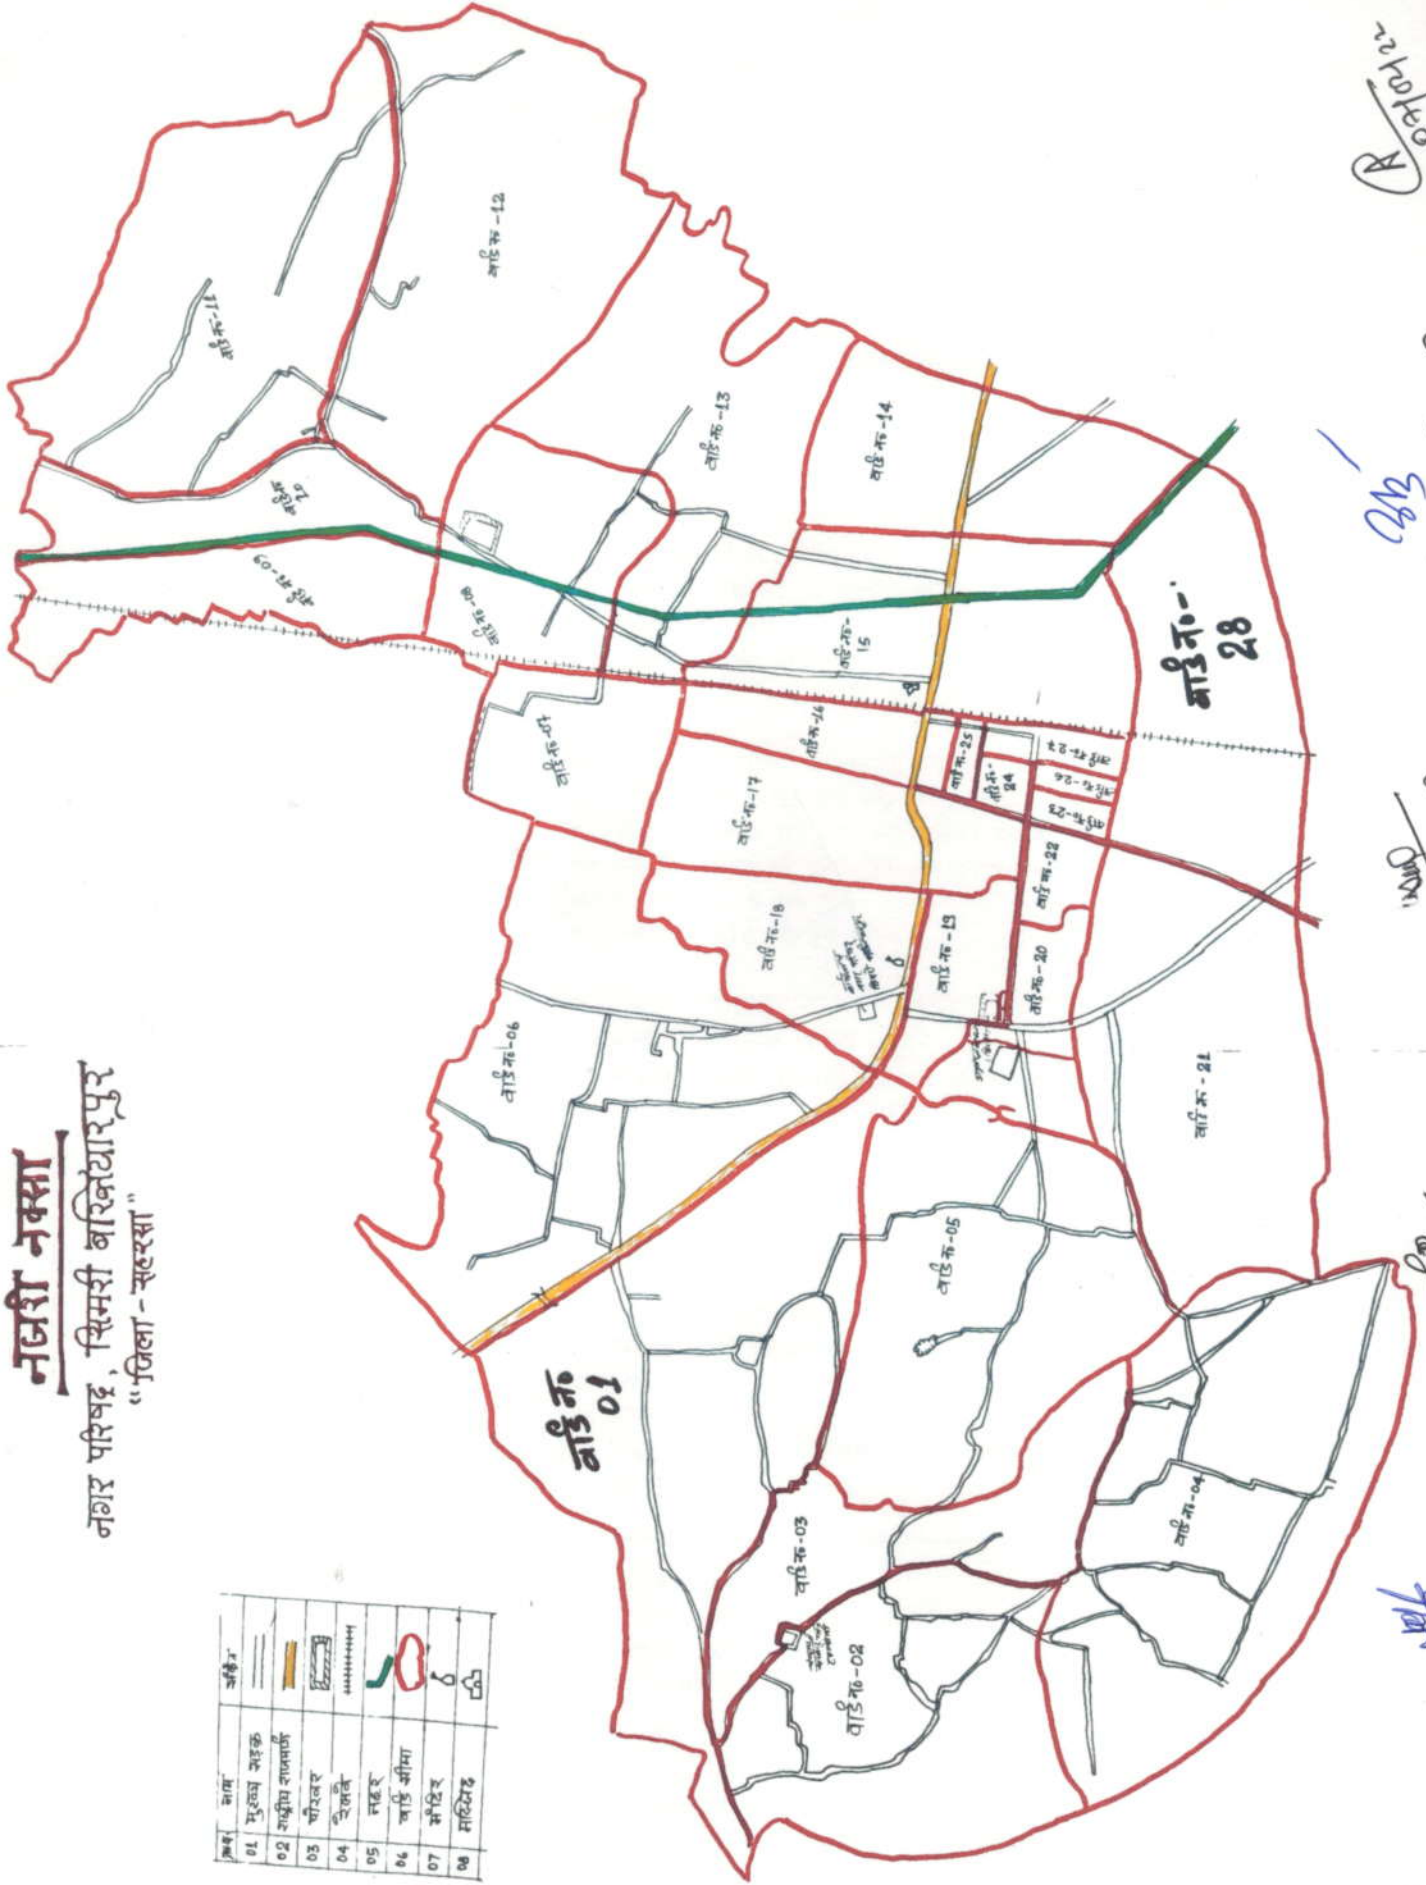

नक्षरा नक्सा

नगर परिषद, सिमरी बख्तियारपुर
"जिला - सहरसा"

| क्र.सं. | नाम | चिह्न |
|---------|------------|-------|
| 01 | मुख्य सड़क | — |
| 02 | सहायक सड़क | — |
| 03 | पंचायत | □ |
| 04 | चौक | □ |
| 05 | सड़क | — |
| 06 | चौक | □ |
| 07 | सड़क | — |
| 08 | सड़क | — |