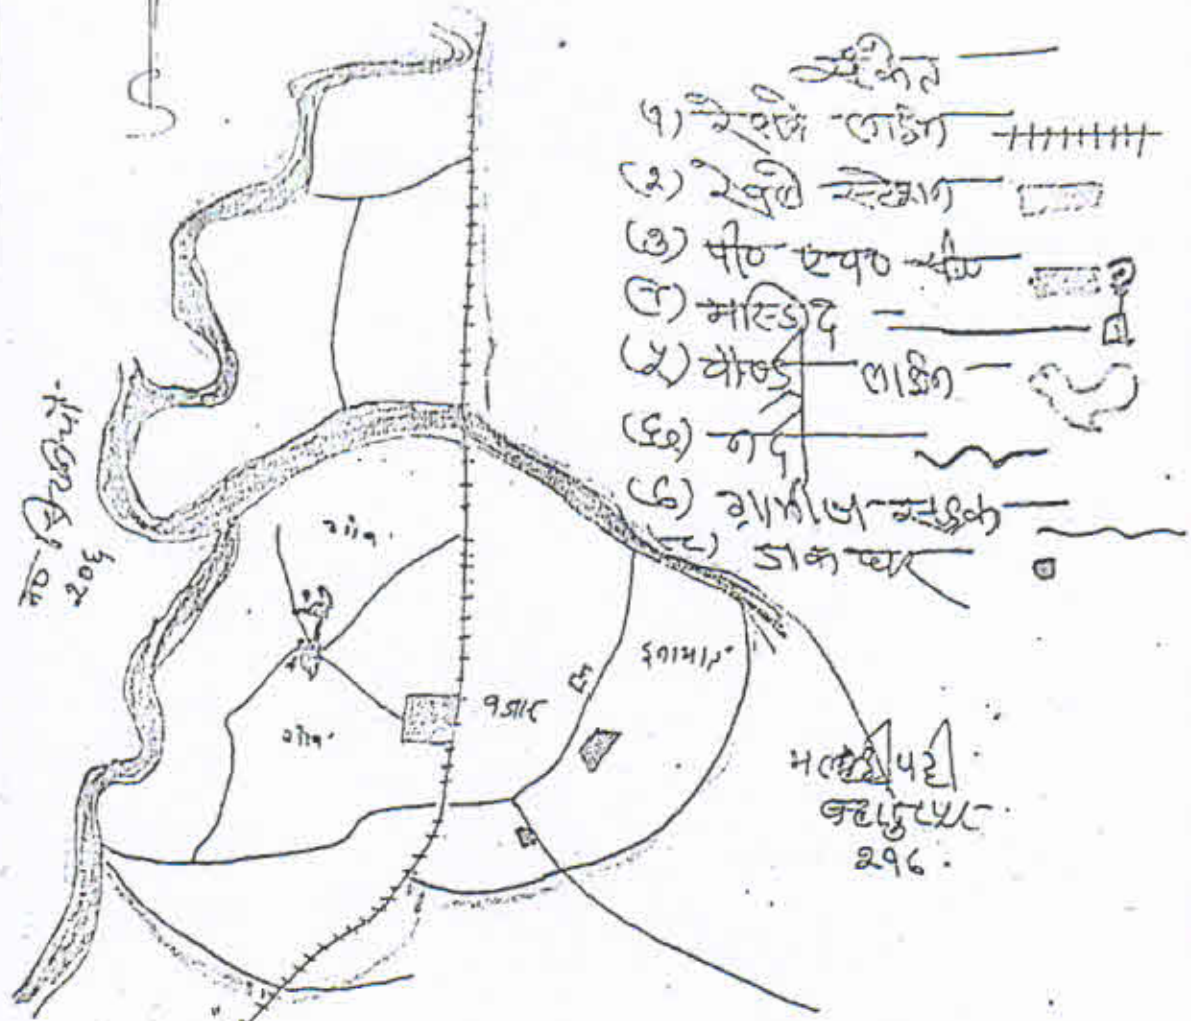

प्रस्तावित नगर सेवायत
शुद्ध रूप ग्राम विविधतां धारण
अथवा हायापाट जिलादर

पिकेती
धारा 292

महा
206

- संकेत —
- (1) रेवले लाडो
 - (2) रेवले रेवलाग
 - (3) पीठ एवठ
 - (4) मस्जिद
 - (5) पोस्ट लाडो
 - (6) नदी
 - (7) वार्डल-सुद्ध
 - (8) डाकघर

महापरी
वहादुर
296

महापरी
धारा 202

महेश्वर दाल
अथवा अथवा
हायापाट
22-2-2020

C/O
V. S. / 2020
Circle Officer
Hayaghat

प्रखण्ड विकास पदाधिकारी
हायापाट (दरभंगा)