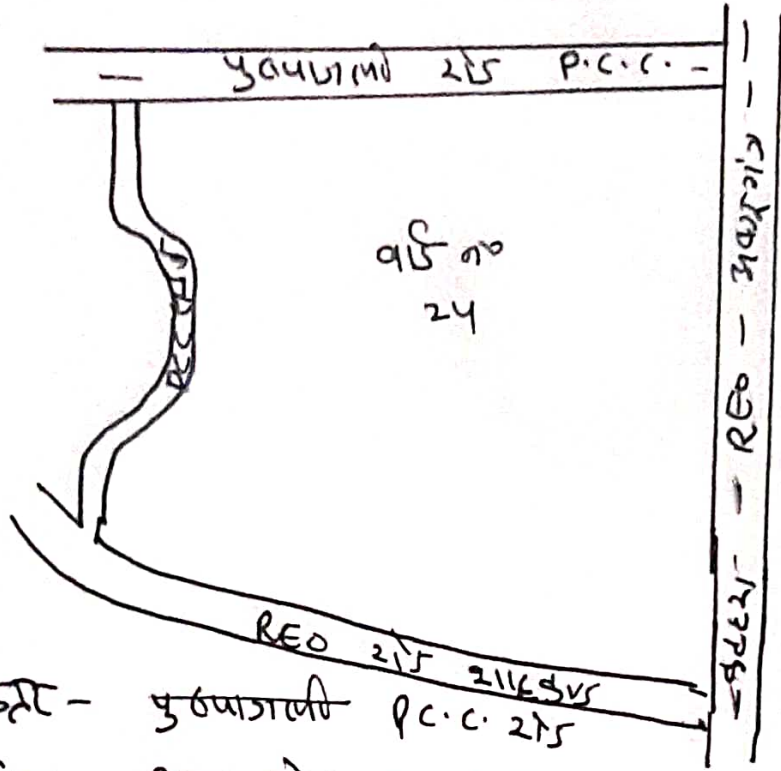

नगर परिषद सुलतानगंज प्लॉट नं० २५ नजदी नहरा

- पौहरी - उत्तर - युवनामी P.C.C. २५
- दक्षिण - REO २५ २१६५५ मय
- पूरव - REO अधरंगी कदली २५
- पश्चिम - P.C.C. लडक ग्रामांत कि० २१६५५ एत ५४
घोटे ठडक एतक पूर्वी नगर