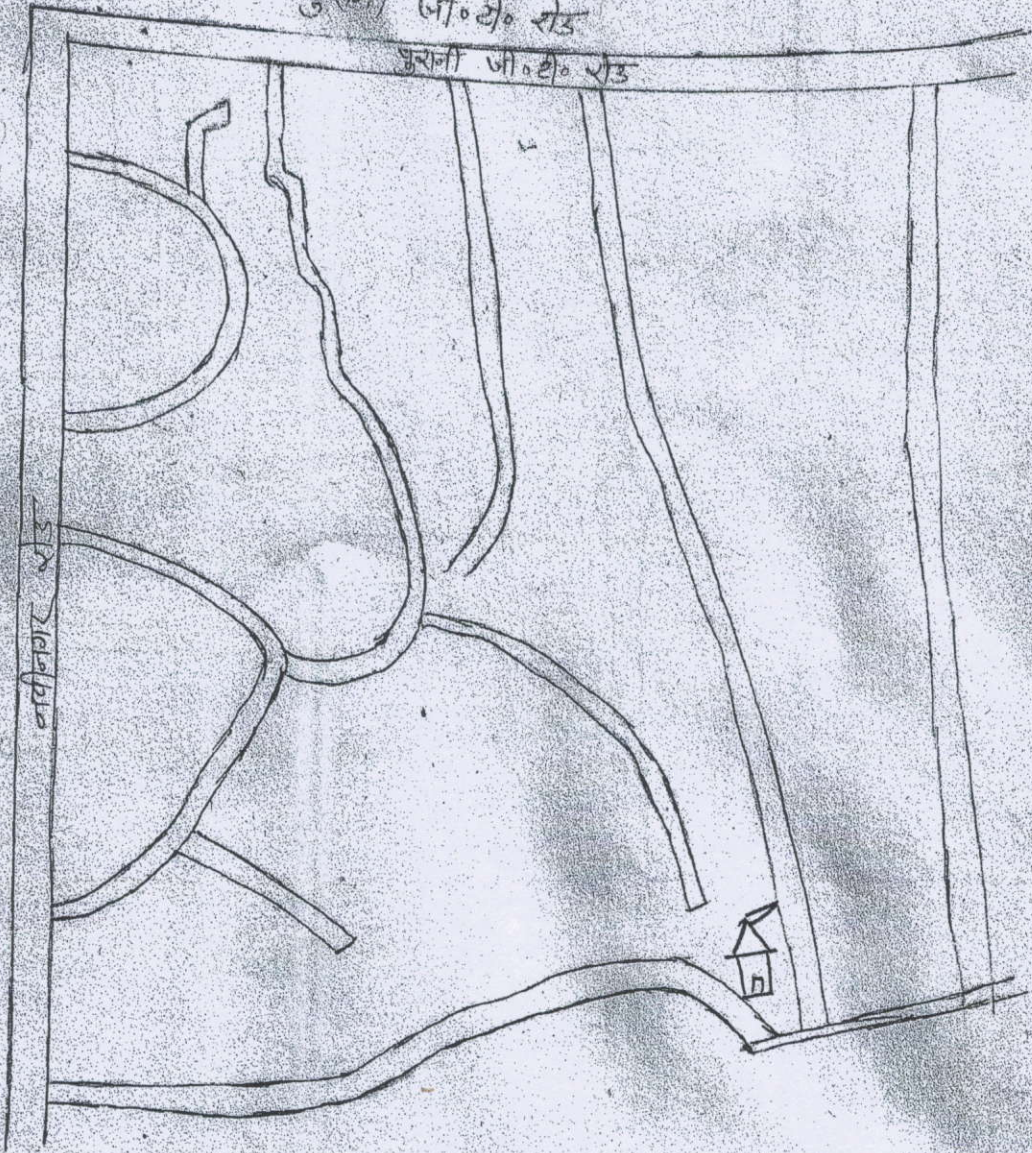

वार्ड - 6

उ० - पुरानी जी०पी० रोड

पुरानी जी०पी० रोड

प० - नवीनगर रोड

नवीनगर रोड

प० - मीनर साइडर

नवीनगर रोड पर
द० न० देवी मंदिर के गली के उत्तरी भाग होते
हुए आहर के पिण्ड तक

(Signature)
26/09/22
C.O. Barun