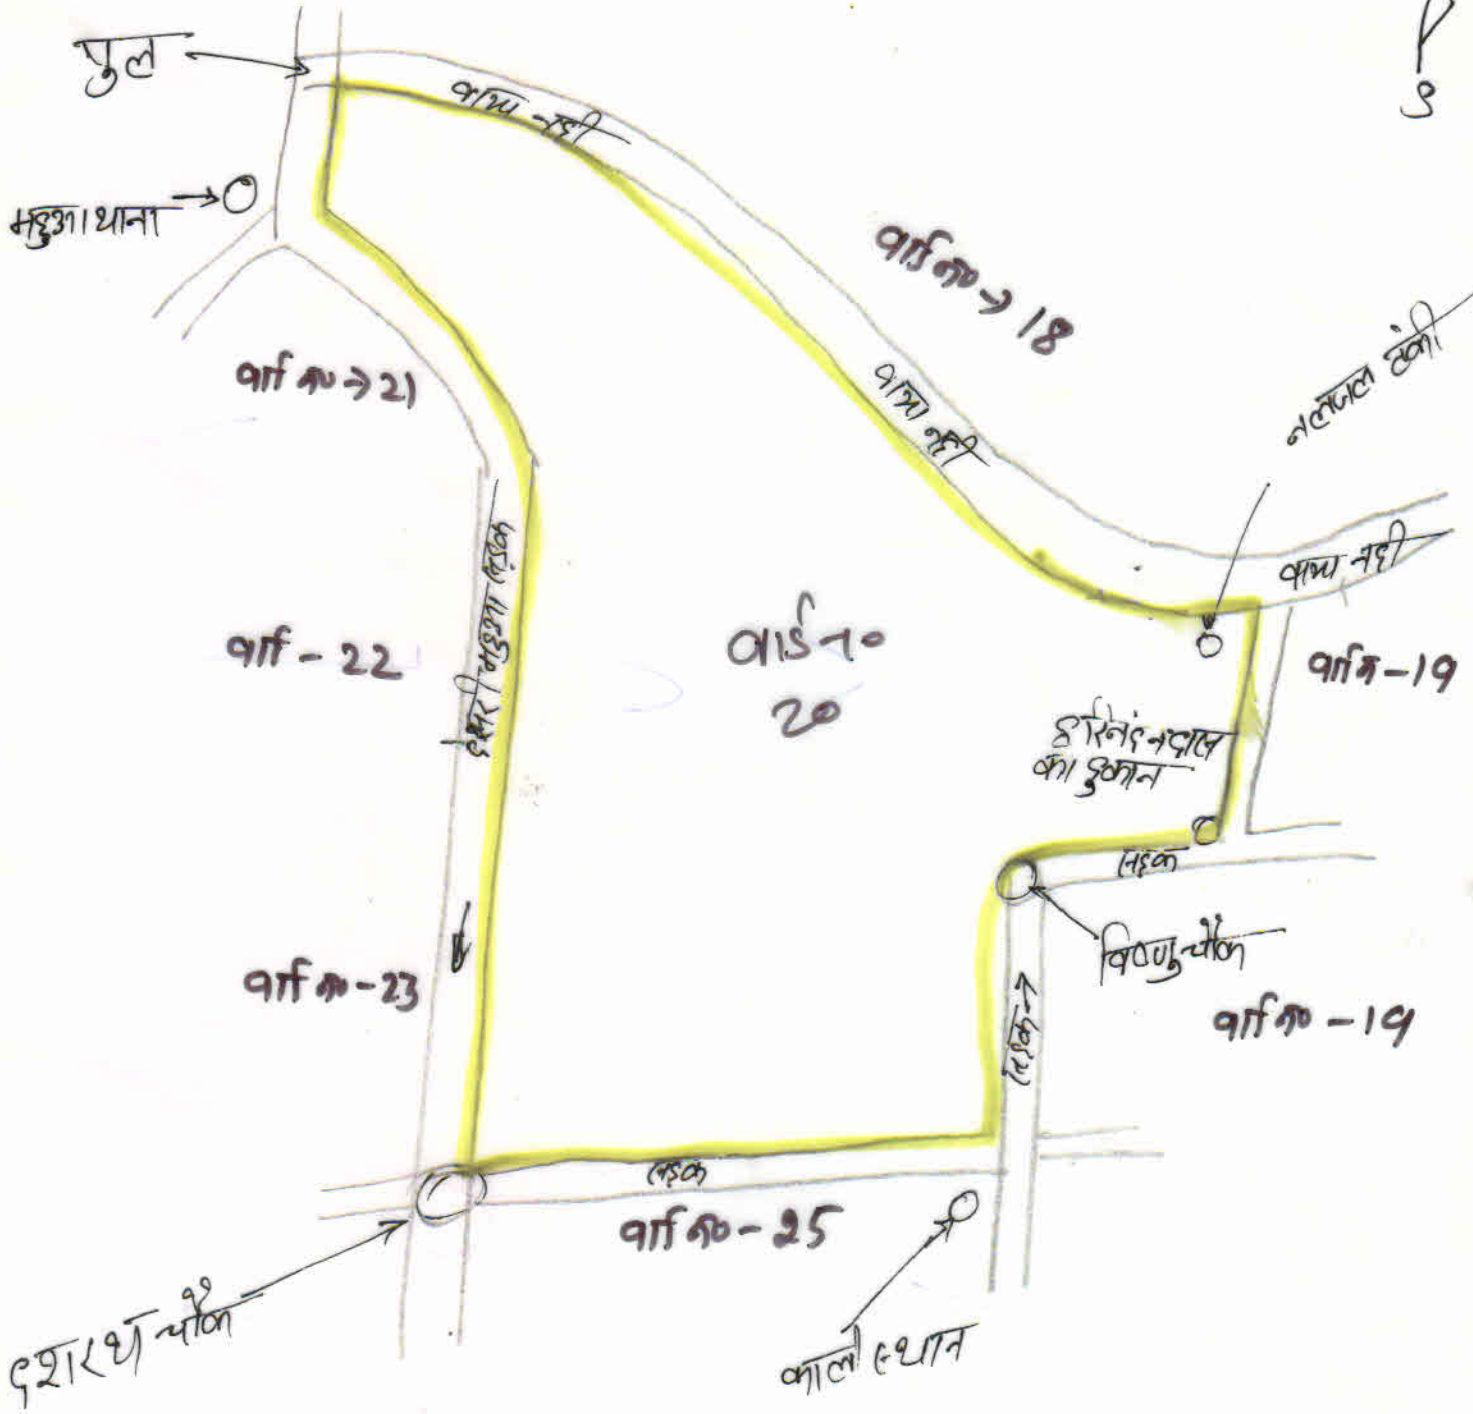

नगर परिषद् महुआ
 वार्ड नं० → 20

नजरी मान चित्र

अ. यशवि
 महक

Anchal Anbukari
 Mahua (Vaisnava)

प्रमुख विकास पदाधिकारी
 महुआ (वैशाली)