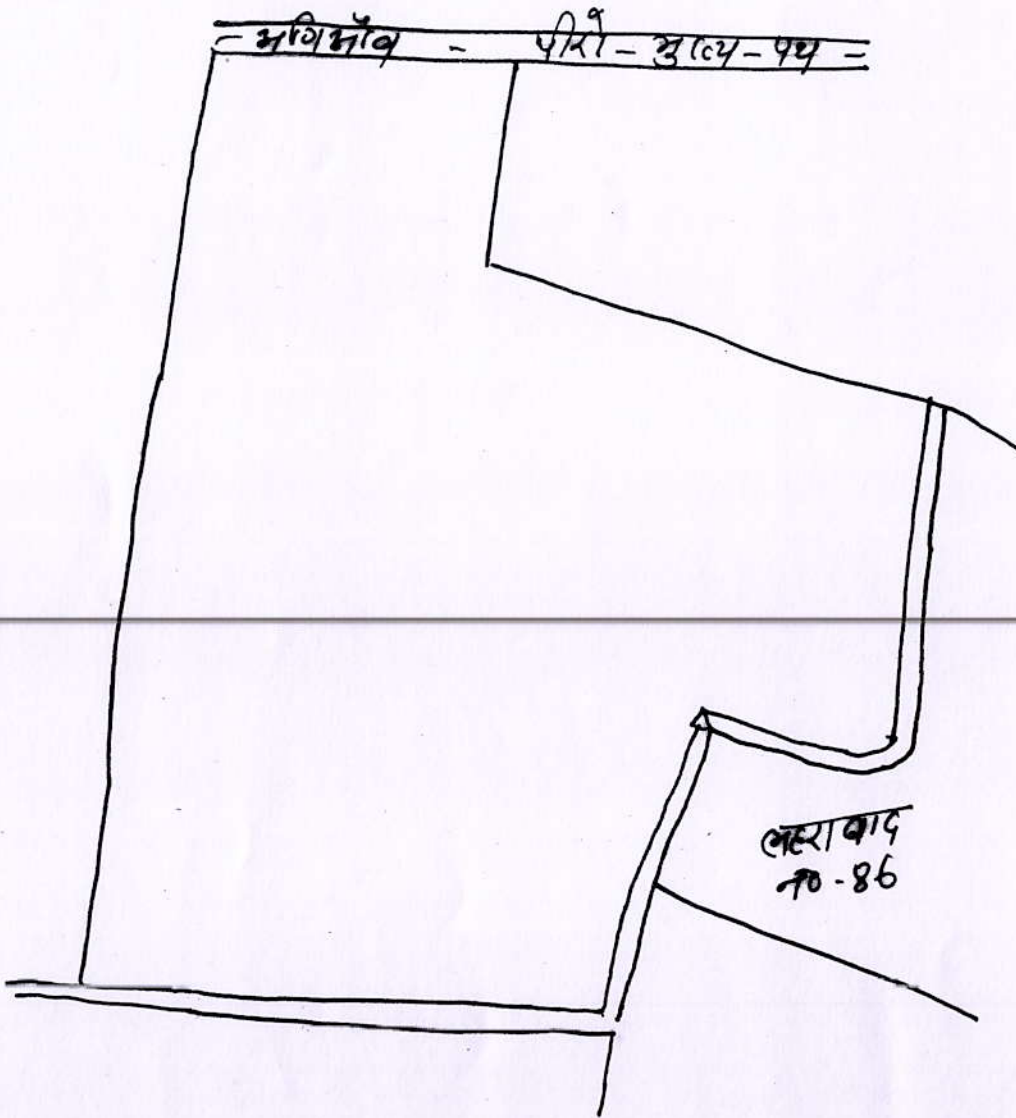

वाड नं०-२०

मंगर परिसर - पीरो

चौहद्दी

- उत्तर → बलरु चौधारी के धर से वकील सिंह के धर तक।
- दक्षिण → विरोन्द सिंह के धर से राम प्रवेश सिंह के धर तक।
- पूरब → मंगरु सिंह के धर से लहरावाड- अरौली लिंक पथ तक।
- पश्चिम → वकील सिंह के धर से पईन तक एवं सत्येन्द पाठक के धर से जुलन बैठा के धर तक।