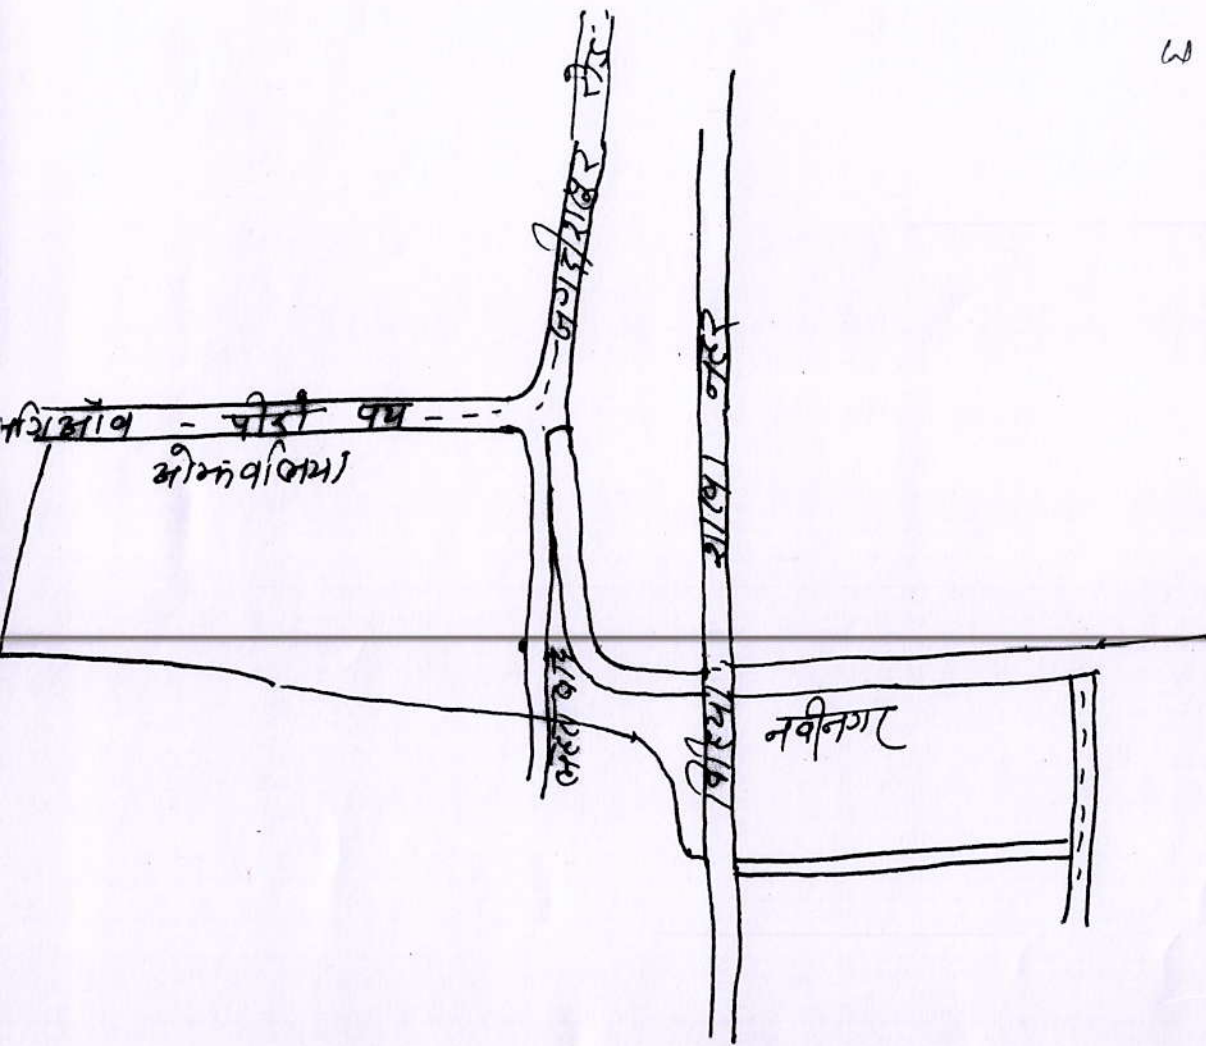

प्लान नं०-17

नगर परिषद - फरीदा

चौहद्दी

उत्तर → पईन (गंगा टोला)

दक्षिण → इब्राहिमपुर साइकल नक

पूरब → डॉ० कामरुद्दीन के घर से बिहीया रोड होते हुए विश्वनाथ सिंह के घर तक

पश्चिम → चिमनी मठवा एवं मोहनवाला मोंड से लहराबाद करवा होते हुए खेजथ सिंह के मकान तक