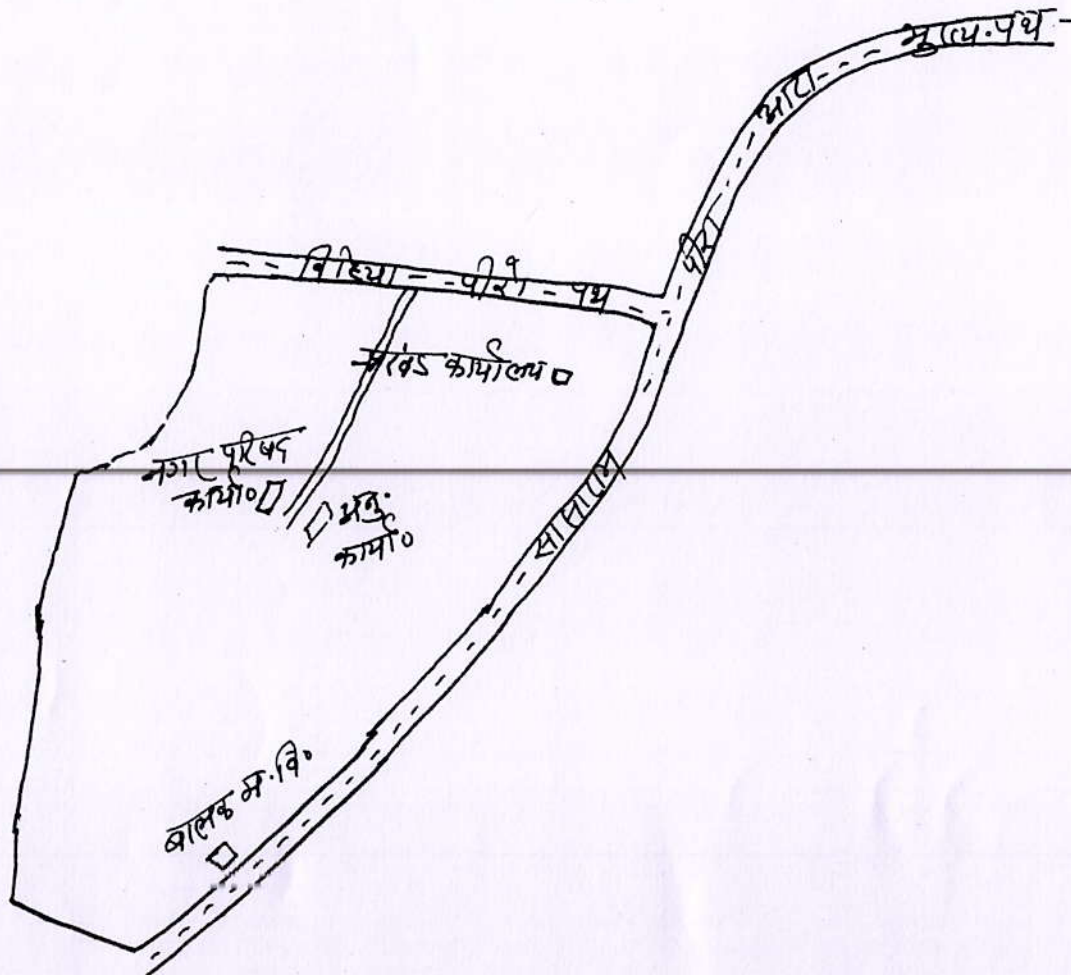

वाड नं०-15

नगर परिषद् - पीरो

चौदही

- उत्तर → किशोरी साह के मकान से चंचल सिंह के घर तक।
- दक्षिण → मवेशी अस्पताल के चाहरदिवारी से + 2 उच्च विद्यालय पीरो के चाहरदिवारी तक।
- पूरव → आरा-सासाराम पथ में किशोरी साह के मकान से मवेशी अस्पताल तक।
- पश्चिम → + 2 उच्च विद्यालय पीरो से चंचल सिंह के मकान तक।