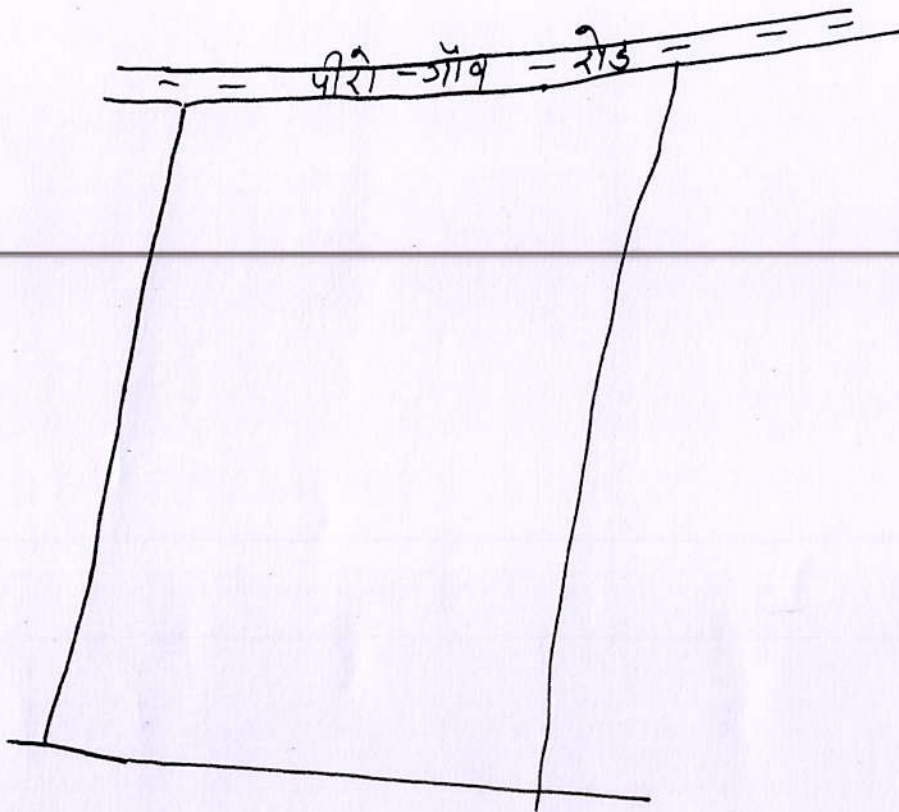

भोजपुर परिषद् - पीरो

वाड नं०-13

चौदरी

उत्तर → अजय मिश्रा के धर से शंभु राम के धर के पास पोरवरा तक।

दक्षिण → महेन्द्र मिश्रा के धर से तुलासी चौदरी के धर होते हुए रेलवे लाईन तक।

पूरब → रेलवे लाईन तक।

पश्चिम → महेन्द्र मिश्रा के धर से वाईपास रोड होते हुए अजय मिश्रा के धर तक।