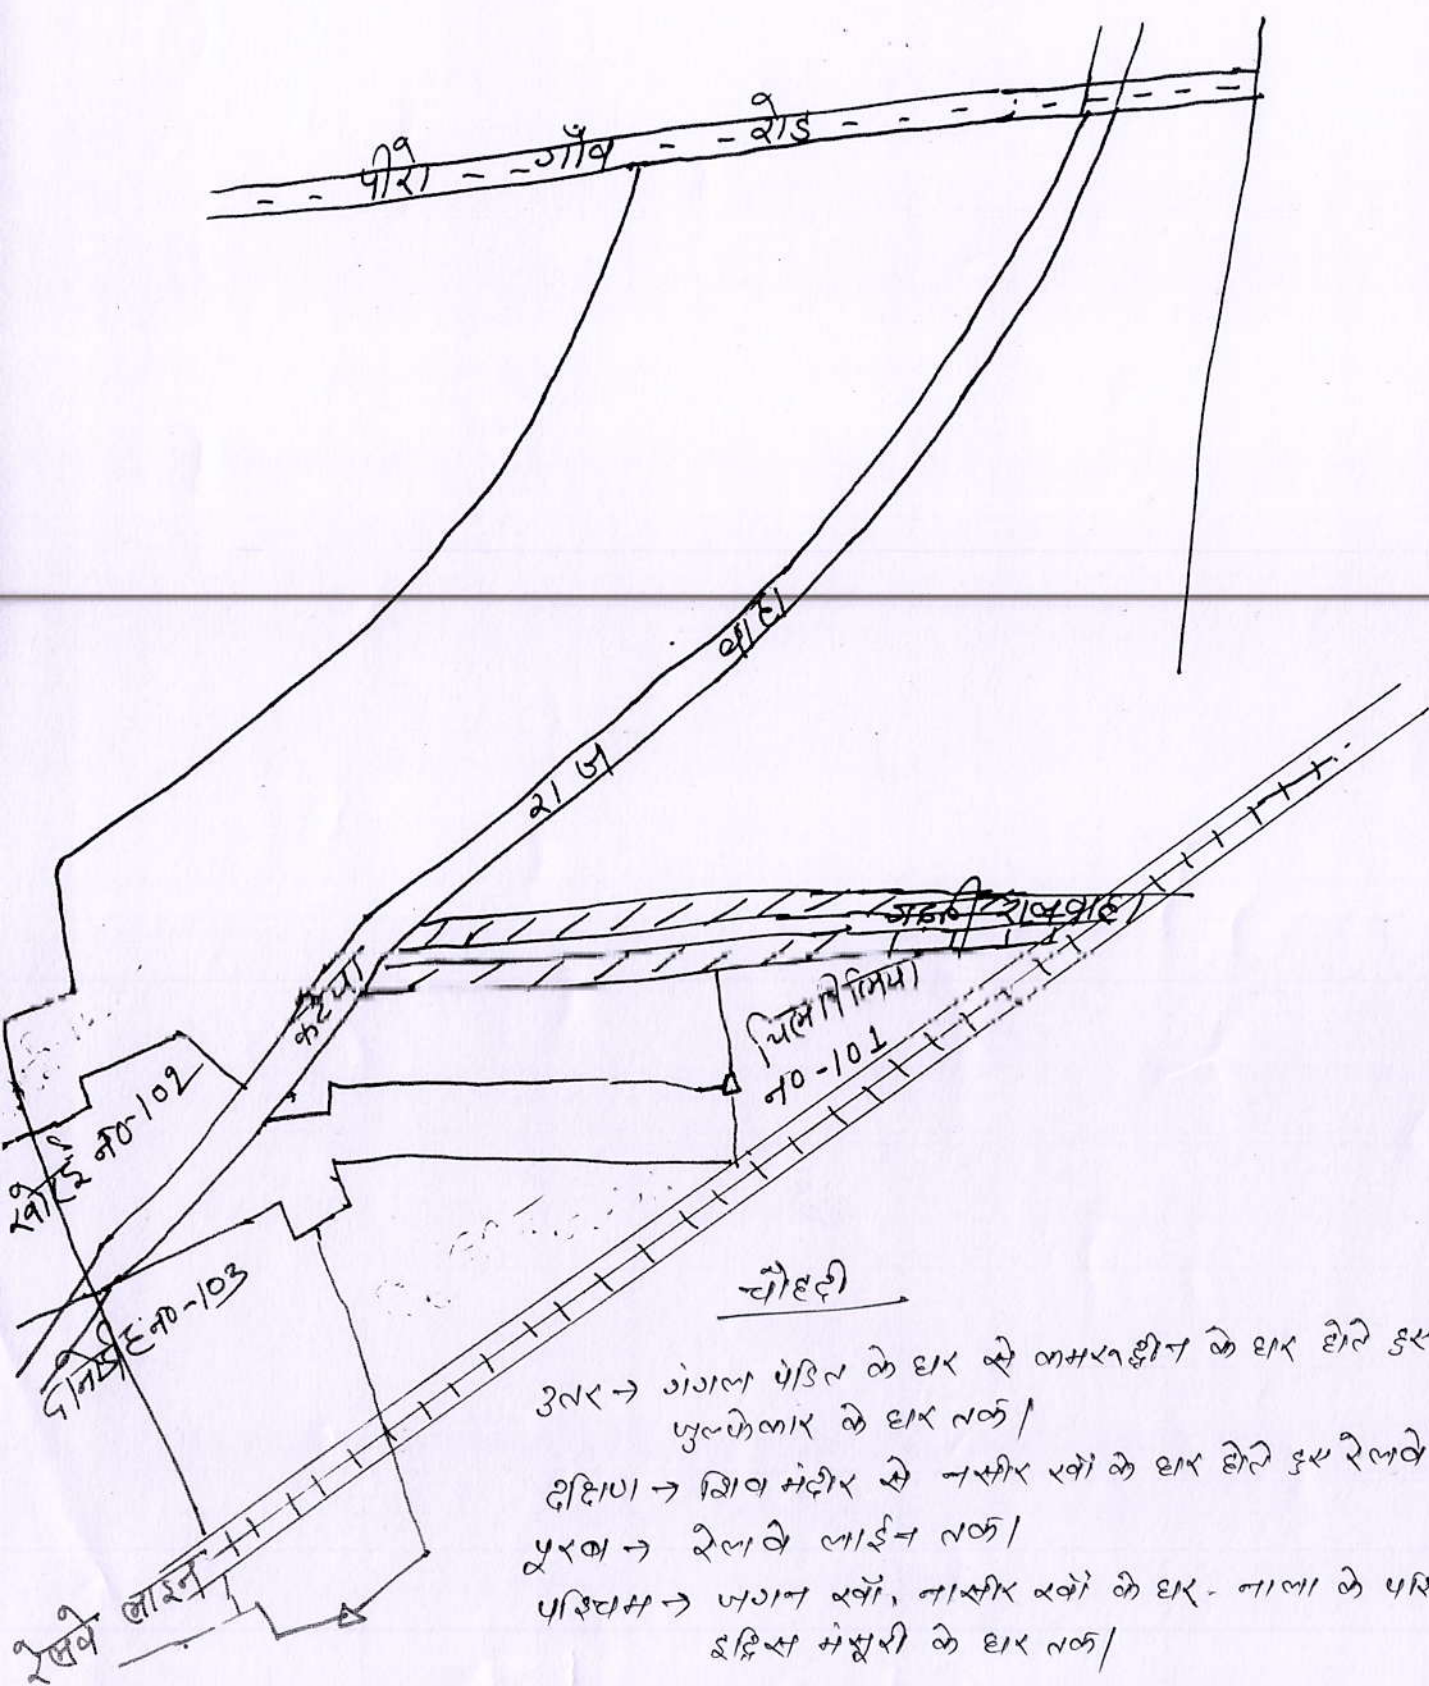

गंगार पंचायत की वार्ड नं०-10

चौहद्दी

- उत्तर → गंगार पंचायत के धर से कमरवाड़ीन के धर होले इर पुलकेकार के धर तक।
- दक्षिण → शिव मंदीर से नसीर रकों के धर होले इर रेलवे लाईन तक।
- पूरब → रेलवे लाईन तक।
- पश्चिम → जगन रकों, नसीर रकों के धर - नाला के पश्चिम इद्रिस मंझरी के धर तक।