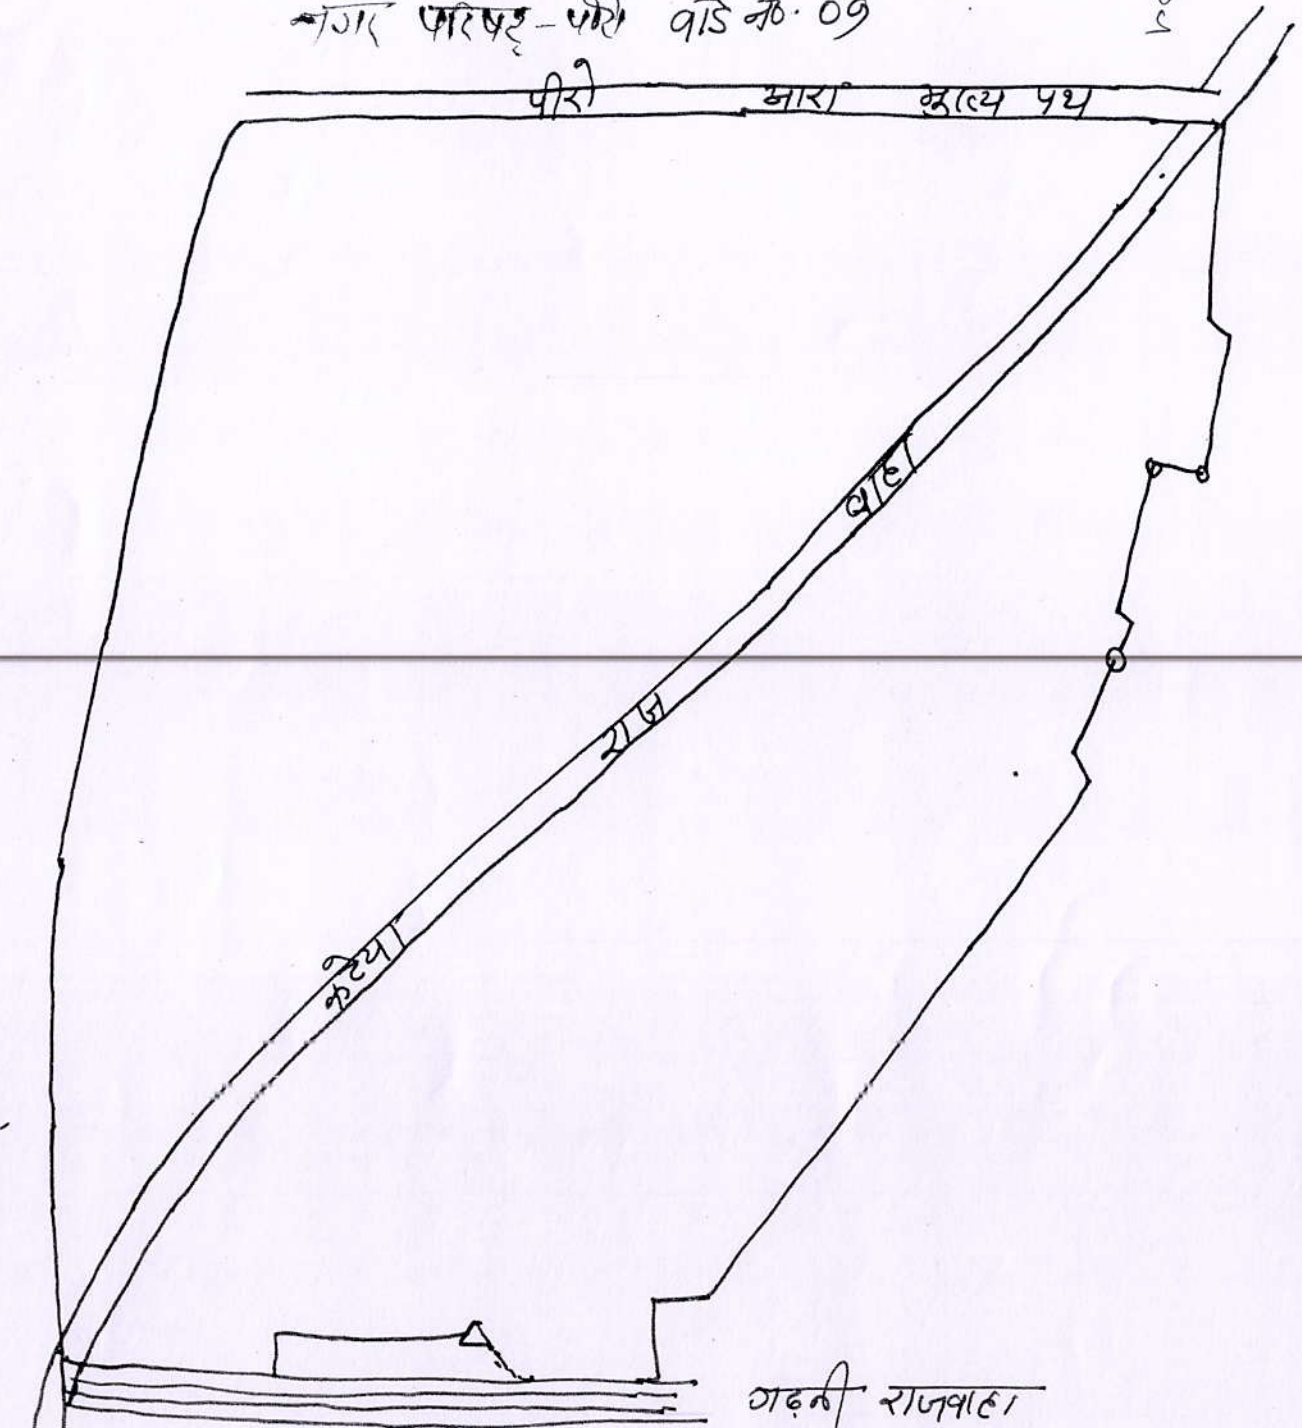

नगर परिषद - पीरो वार्ड नं. 09

- उत्तर → परमानन्द पासवान के धर से नहर पुल होते हुए मंगल सिंह के धर तक।
- दक्षिण → लालन सिंह के धर से राजेन्द्र राम के धर तक।
- पूरव → मंगल सिंह के धर से लालन सिंह के धर तक।
- पश्चिम → परमानन्द पासवान के धर से उमा उपाध्याय के धर होते हुए राजेन्द्र राम के धर से अखतर खों के धर होकर जैनु खों के धर तक।