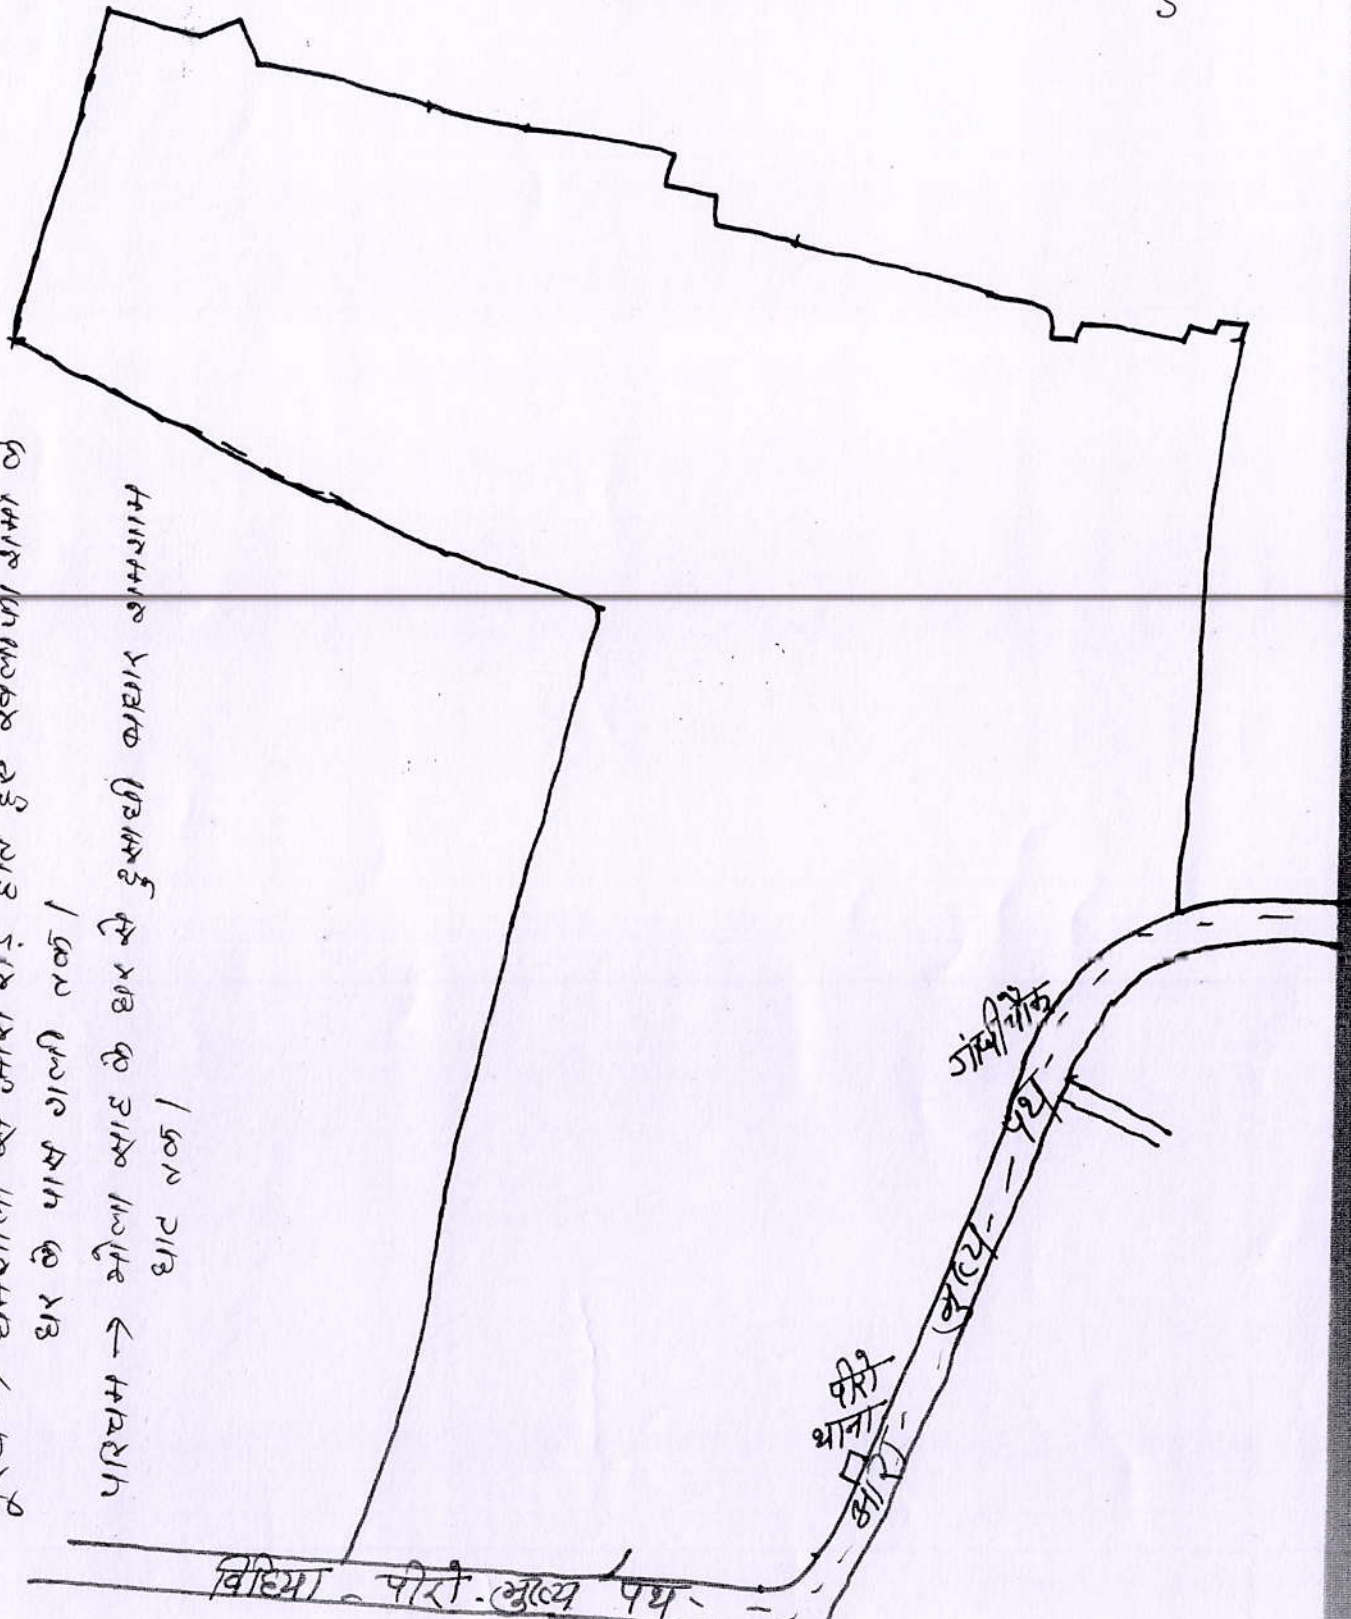

पञ्जाब प्रान्त के जमीन नुमाई नम्बर 913-70-06

उत्तर -> दुसाही काएर कामगार एरि से काएर होले दुस खालीपन कामरे के एर के पास गली नक।
 दक्षिण -> मौला खाए के एर से बिहीन रोड होले दुस कामगारन नक।
 पूरव -> कामगारन से काम रोड होले दुस खालीपन कामरे के एर के पास गली नक।

पारिचम -> मौला खाए के एर से दुसाही काएर कामगारन एरि नक।
 एर के पास गली नक।

3
 Singh
 C.O. Pano

M
 D.C.A.

अप
 अर

अपर समाहर्ता
 भोजपुर (आरा)