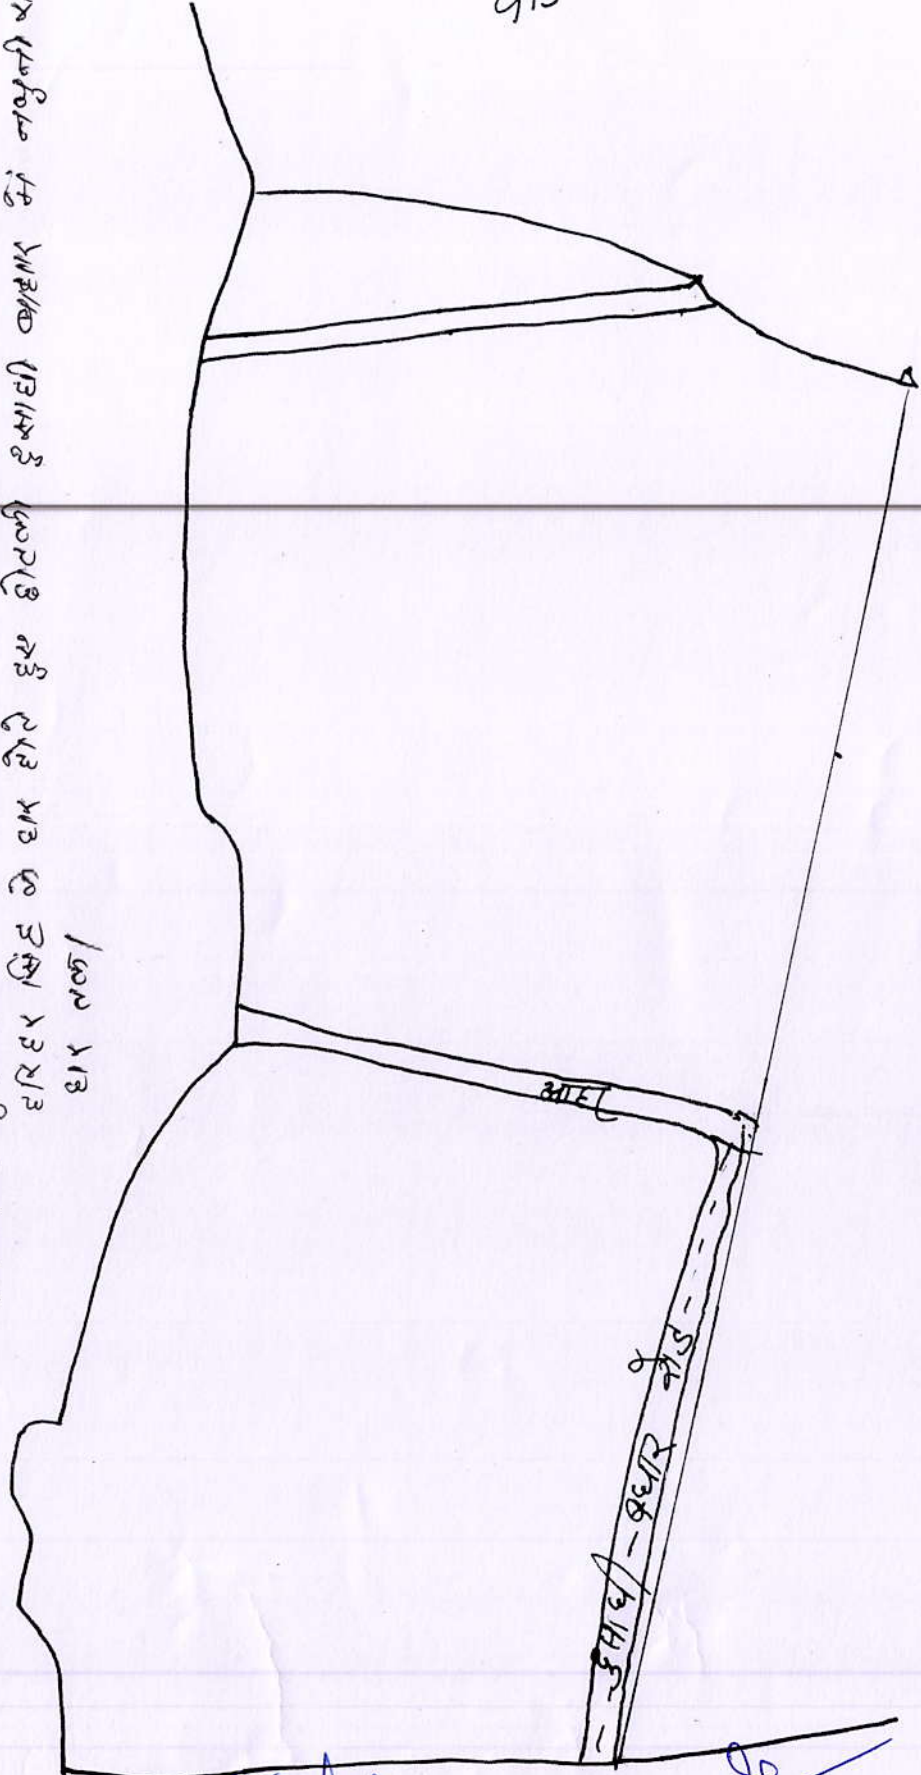

नाडार - परिषद - की  
 वासना - 04

उत्तर -> दुसाही काधार अथोइया टोला से काशी चौधरी के घर से बाण किशोर चौधरी के घर होते हुए मरिया तक

दक्षिण -> नयुनी बाण के घर से कलभद्र प्रसाद के मठान तक (व्यापार मंडल के भी है)  
 पूरव -> दुसाही काधार मरिया से कलभद्र प्रसाद के मठान तक (व्यापार मंडल के भी है)  
 पश्चिम -> दुसाही काधार अथोइया टोला से काशी चौधरी के घर से बाण नरेश सिंह, हरिहर सिंह के घर होते हुए होदली दुसाही काधार से नयुनी बाण के घर तक।

(3)

Singh  
 C. to P. 2000

M.D. CALAR  
 D.P.R.D

अपर समाहर्ता  
 भोजपुर (आरा)