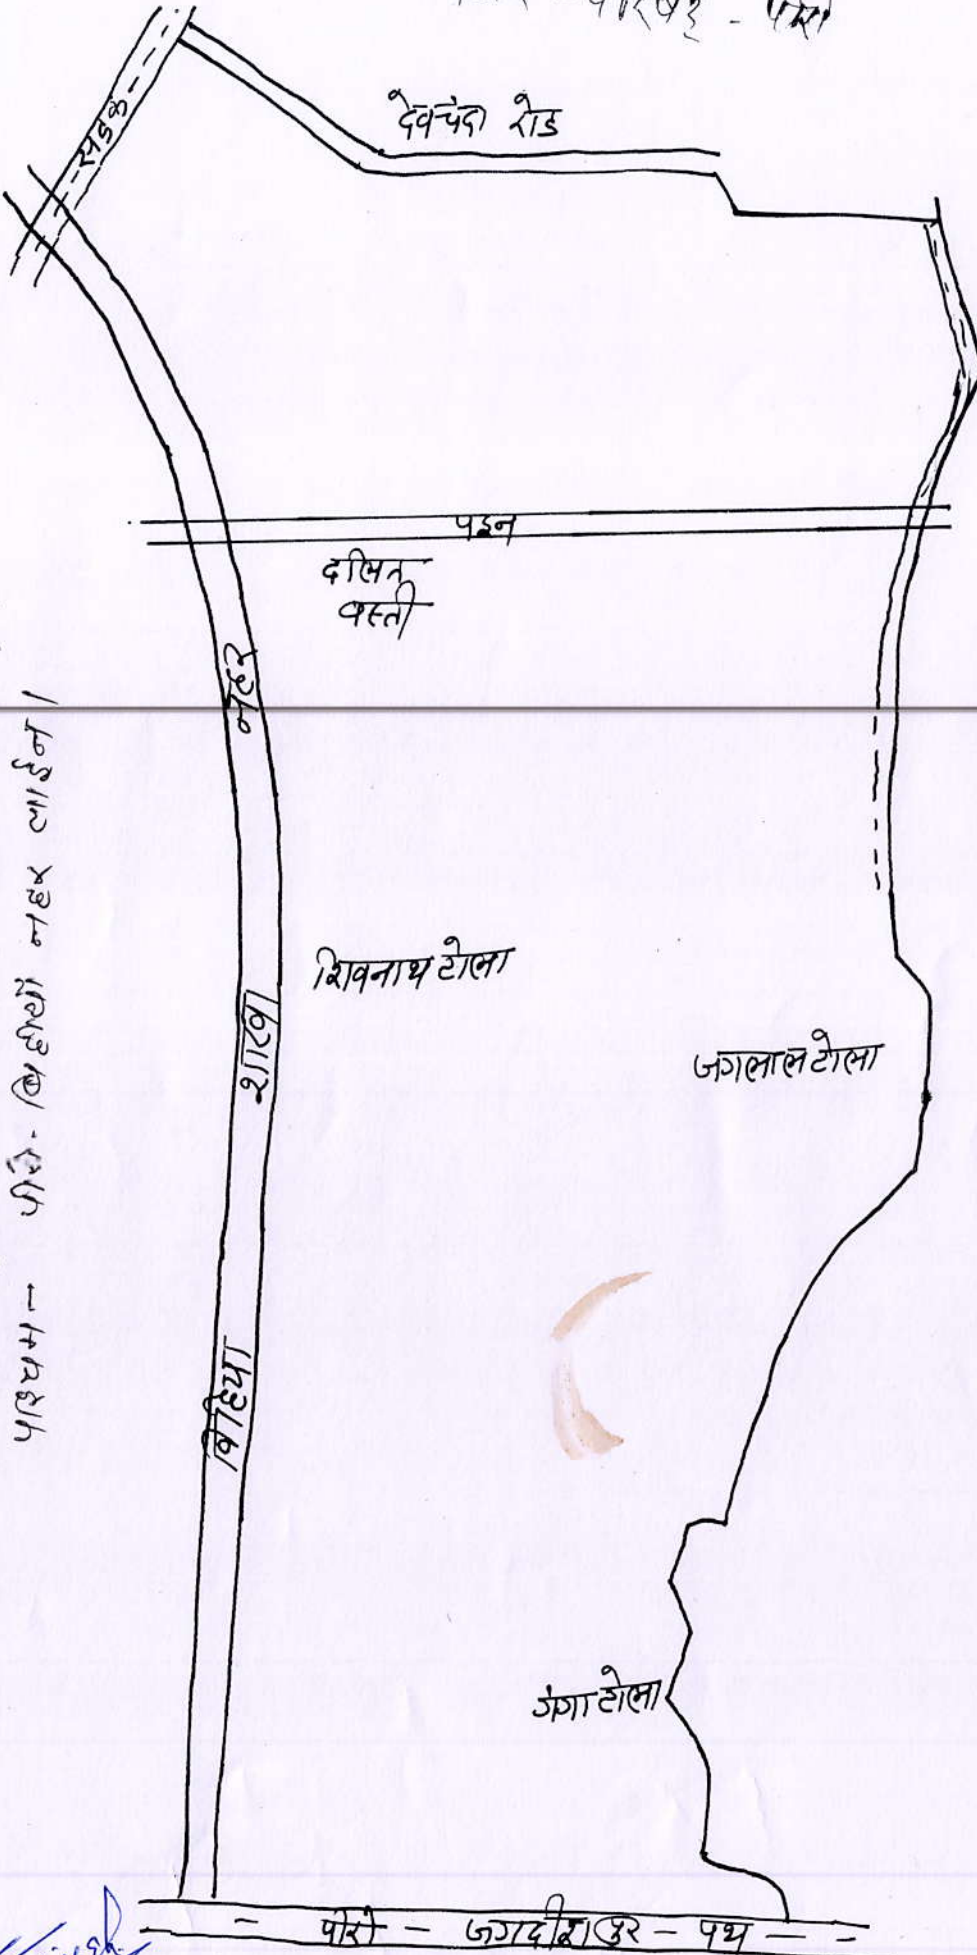

वार्ड नं० 03

नगर - परिषद् - परि

देवचंदा रोड

उत्तर - देवचंदा पुल  
दक्षिण - हिरा टोला गाँव से जोड़कर लिया पुल होर इर बिहीवा  
पथ से उत्तर।  
पूरव - हुआदा बंधार के चौधरी टोला पथ।  
पश्चिम - परि- बिहीवा नहर लाईन।