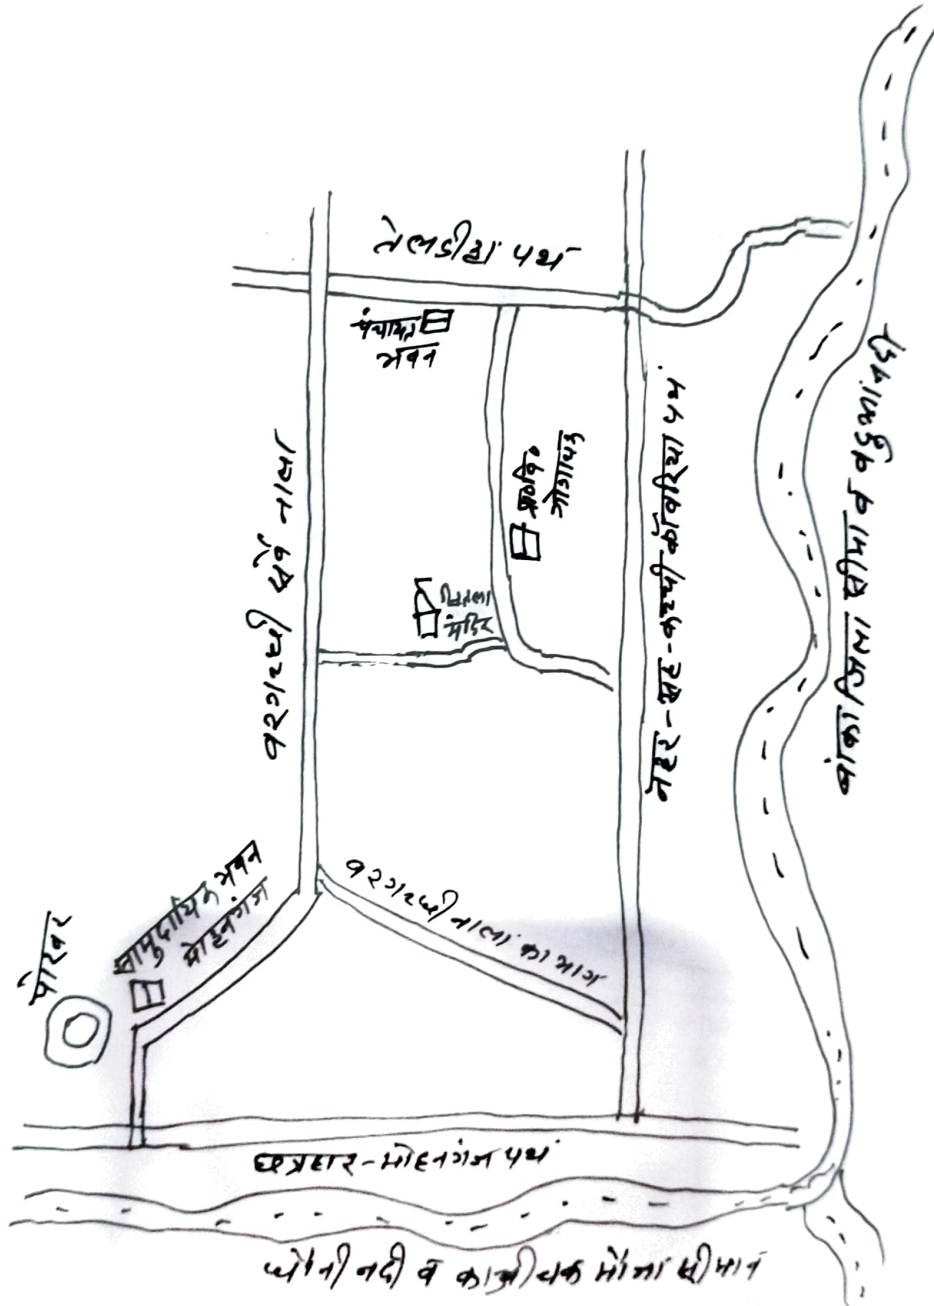

ठाठार पयावन ताशपुर (मुठर)

वर्ड परिसीमन का प्रस्तावित मानचित्र (नक्सा)

वर्ड संख्या :- 12, जोगाचक

Soni
अंयल अमि
वकाय

3
Co. Tarapur

TS
Co Tarapur