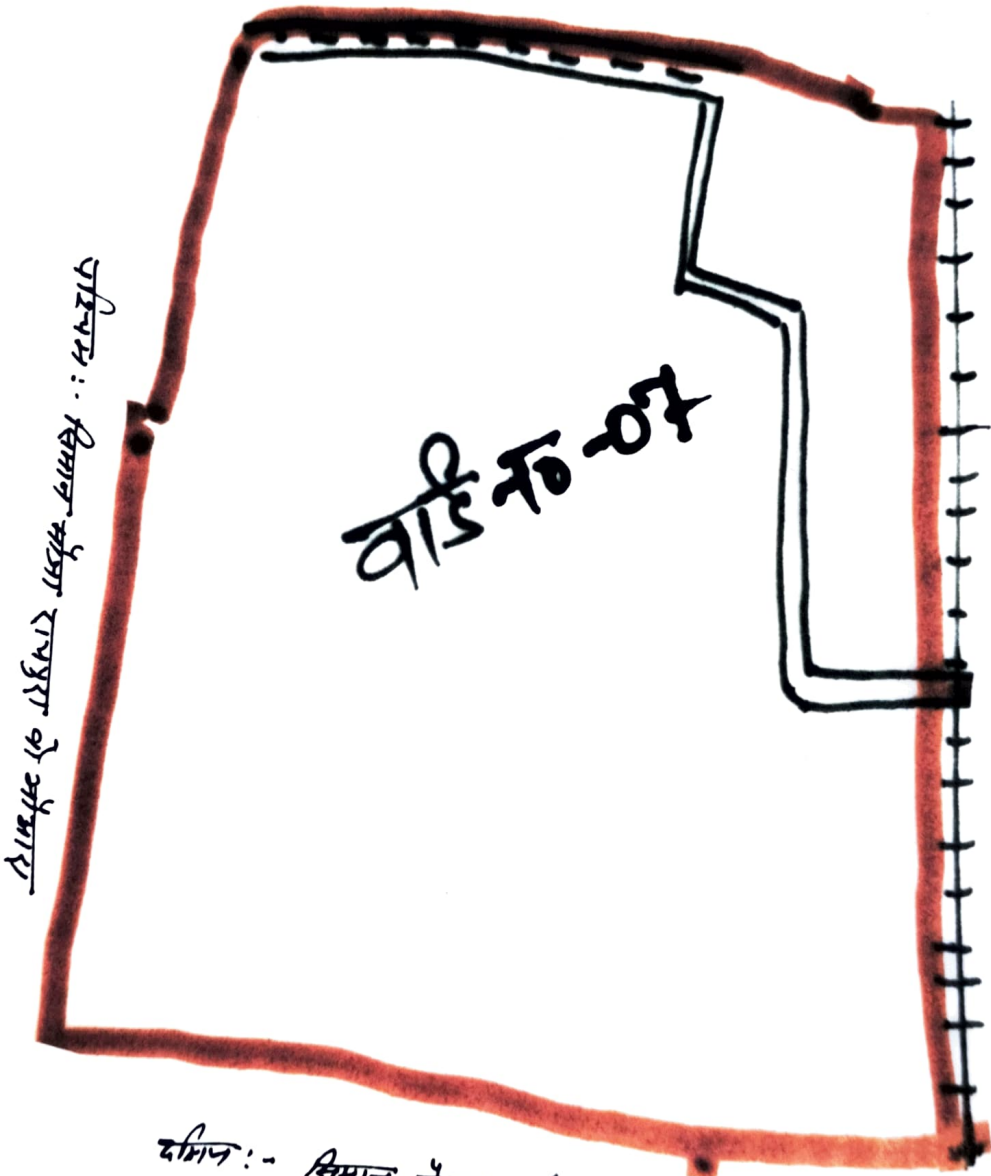

नजरी नक्शा  
प्लॉट नं०-०७, नगरपरिषद, सिमरी बखिआरपुर

उत्तर:- सिमान मौजा रायपुरा

पश्चिम:- सिमान मौजा रायपुरा वी अर्धभार

पूरुब - रेलवे लाईन

दक्षिण:- सिमान मौजा बखिआरपुर

भोपसाधिकारी  
सि० नं० ५१

५१  
सि० नं० ५१